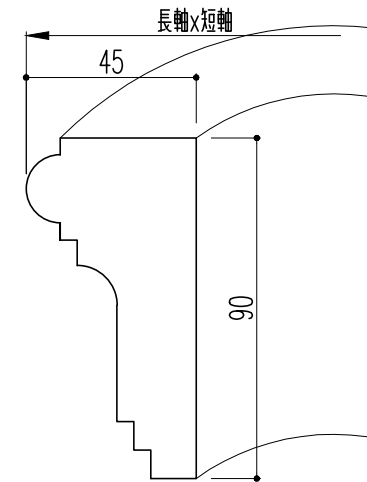

サンメントA195の楕円アール

A型

B型

C型

D型

※1.形状・寸法は製品材質特性や、生産ロットにより、誤差がある場合がございます。
 ※2.CADデータは、予告なく、変更・中止・廃番になる場合がございます。
 ※3.CADデータにより、お客様、第三者の損害は、一切責任を負いかねます。

〒351-0101 埼玉県和光市白子3-26-43
 TEL.048-464-0384/FAX.048-466-1034

断面図 S:1/2
 (A4)

サンメントアール
 品番:RD195 材質:AY/WCO サイズ:A・B型 45X90 C・D型 90X45
 旧品番:A型11097 B型21097 C型31097 D型41097