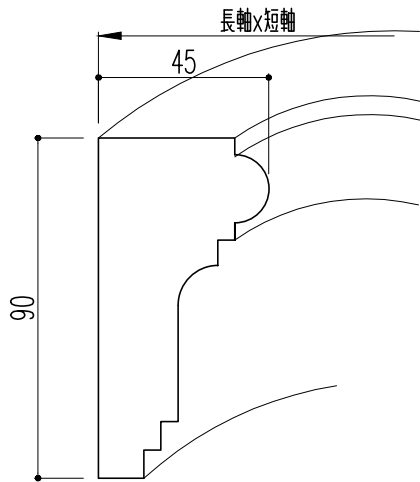

サンメントA195の楕円アール

A型

B型

C型

D型

※1.形状・寸法は製品材質特性や、生産ロットにより、誤差がある場合がございます。
 ※2.CADデータは、予告なく、変更・中止・廃番になる場合がございます。
 ※3.CADデータにより、お客様、第三者の損害は、一切責任を負いかねます。

〒351-0101 埼玉県和光市白子3-26-43
 TEL.048-464-0384/FAX.048-466-1034

断面図 S:1/2
 (A4)

サンメントアール
 品番:RD195 材質:AY/WCO サイズ:A・B型 45X90 C・D型 90X45
 旧品番:A型11097 B型21097 C型31097 D型41097