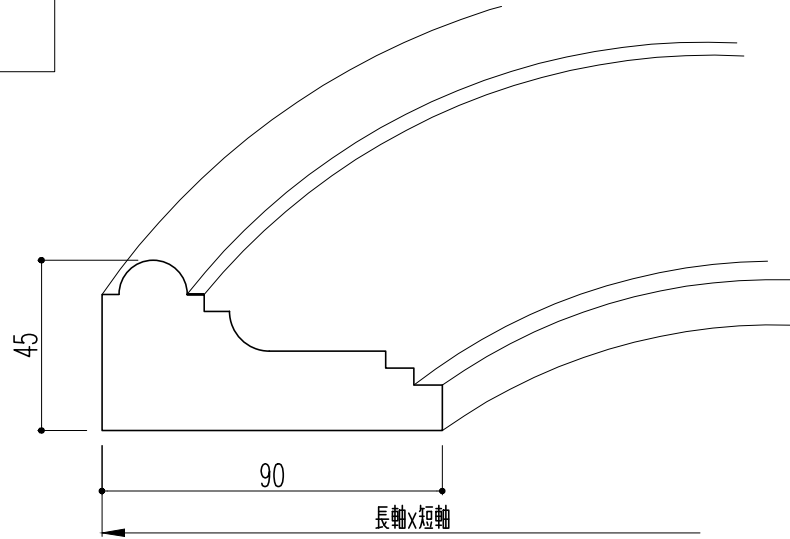

サンメントA195の楕円アール

A型

B型

C型

D型

※1.形状・寸法は製品材質特性や、生産ロットにより、誤差がある場合がございます。
 ※2.CADデータは、予告なく、変更・中止・廃番になる場合がございます。
 ※3.CADデータにより、お客様、第三者の損害は、一切責任を負いかねます。

〒351-0101 埼玉県和光市白子3-26-43
 TEL.048-464-0384/FAX.048-466-1034

断面図 S:1/2
 (A4)

サンメントアール
 品番:RD195 材質:AY/WCO サイズ:A・B型 45X90 C・D型 90X45
 旧品番:A型11097 B型21097 C型31097 D型41097