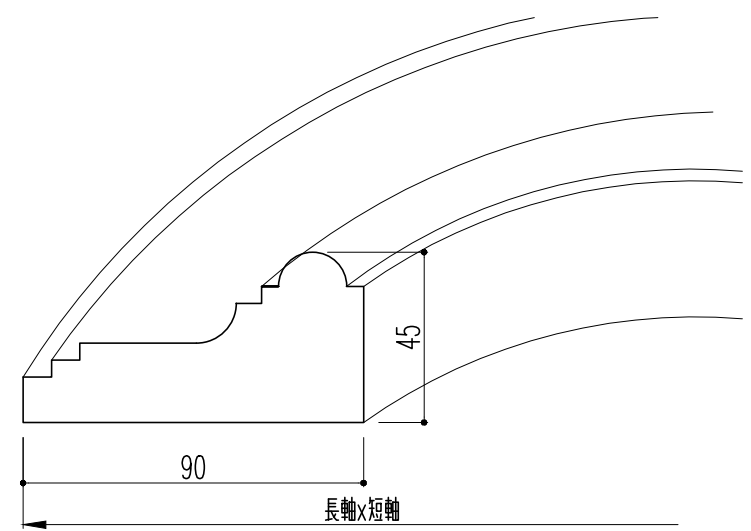

サンメントA195の楕円アール

A型

B型

C型

D型

※1.形状・寸法は製品材質特性や、生産ロットにより、誤差がある場合がございます。
 ※2.CADデータは、予告なく、変更・中止・廃番になる場合がございます。
 ※3.CADデータにより、お客様、第三者の損害は、一切責任を負いかねます。

〒351-0101 埼玉県和光市白子3-26-43
 TEL.048-464-0384/FAX.048-466-1034

断面図 S:1/2
 (A4)

サンメントアール
 品番:RD195 材質:AY/WCO サイズ:A・B型 45X90 C・D型 90X45
 旧品番:A型11097 B型21097 C型31097 D型41097