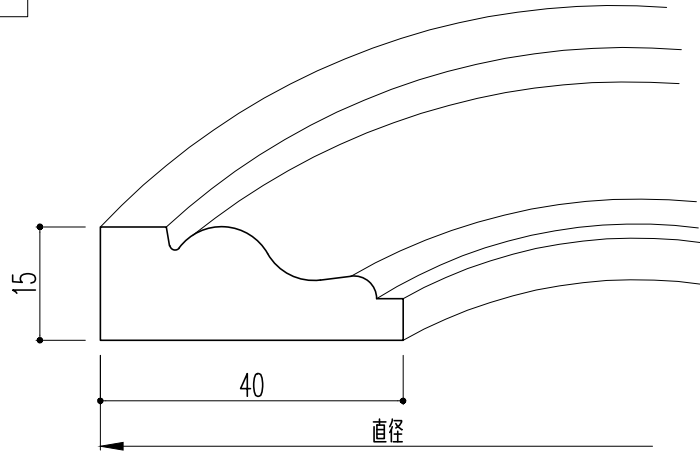

サンメントA159のアール

A型

B型

C型

D型

※1.形状・寸法は製品材質特性や、生産ロットにより、誤差がある場合がございます。
 ※2.CADデータは、予告なく、変更・中止・廃番になる場合がございます。
 ※3.CADデータにより、お客様、第三者の損害は、一切責任を負いかねます。

〒351-0101 埼玉県和光市白子3-26-43
 TEL.048-464-0384/FAX.048-466-1034

断面図 S:1/1
 (A4)

サンメントアール
 品番:R159 材質:AY/WCO サイズ:A・B型 15X40 C・D型 40X15
 旧品番:A型11005 B型21005 C型31005 D型41005