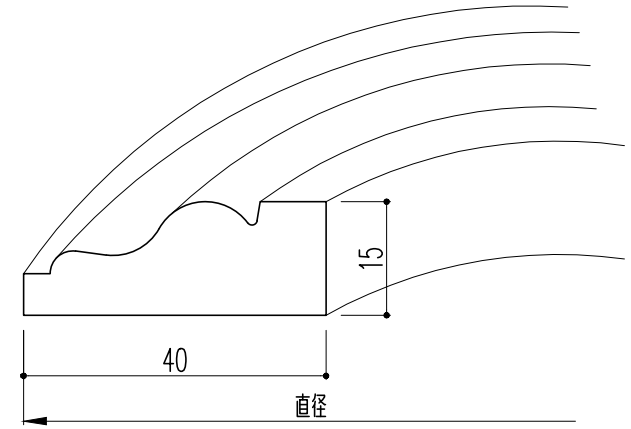

サンメントA159のアール

A型

B型

C型

D型

※1.形状・寸法は製品材質特性や、生産ロットにより、誤差がある場合がございます。
 ※2.CADデータは、予告なく、変更・中止・廃番になる場合がございます。
 ※3.CADデータにより、お客様、第三者の損害は、一切責任を負いかねます。

〒351-0101 埼玉県和光市白子3-26-43
 TEL.048-464-0384/FAX.048-466-1034

断面図 S:1/1
 (A4)

サンメントアール
 品番:R159 材質:AY/WCO サイズ:A・B型 15X40 C・D型 40X15
 旧品番:A型11005 B型21005 C型31005 D型41005