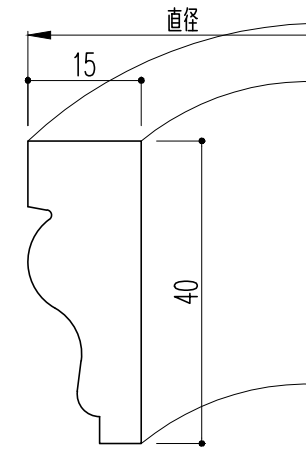

サンメントA159のアール

A型

B型

C型

D型

※1.形状・寸法は製品材質特性や、生産ロットにより、誤差がある場合がございます。
 ※2.CADデータは、予告なく、変更・中止・廃番になる場合がございます。
 ※3.CADデータにより、お客様、第三者の損害は、一切責任を負いかねます。

〒351-0101 埼玉県和光市白子3-26-43
 TEL.048-464-0384/FAX.048-466-1034

断面図 S:1/1
 (A4)

サンメントアール
 品番:R159 材質:AY/WCO サイズ:A・B型 15X40 C・D型 40X15
 旧品番:A型11005 B型21005 C型31005 D型41005