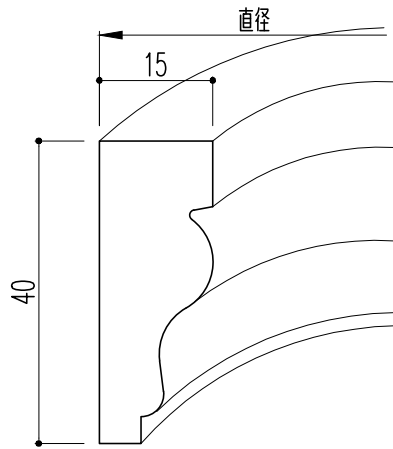

サンメントA159のアール

A型

B型

C型

D型

※1.形状・寸法は製品材質特性や、生産ロットにより、誤差がある場合がございます。
 ※2.CADデータは、予告なく、変更・中止・廃番になる場合がございます。
 ※3.CADデータにより、お客様、第三者の損害は、一切責任を負いかねます。

〒351-0101 埼玉県和光市白子3-26-43
 TEL.048-464-0384/FAX.048-466-1034

断面図 S:1/1
 (A4)

サンメントアール
 品番:R159 材質:AY/WCO サイズ:A・B型 15X40 C・D型 40X15
 旧品番:A型11005 B型21005 C型31005 D型41005