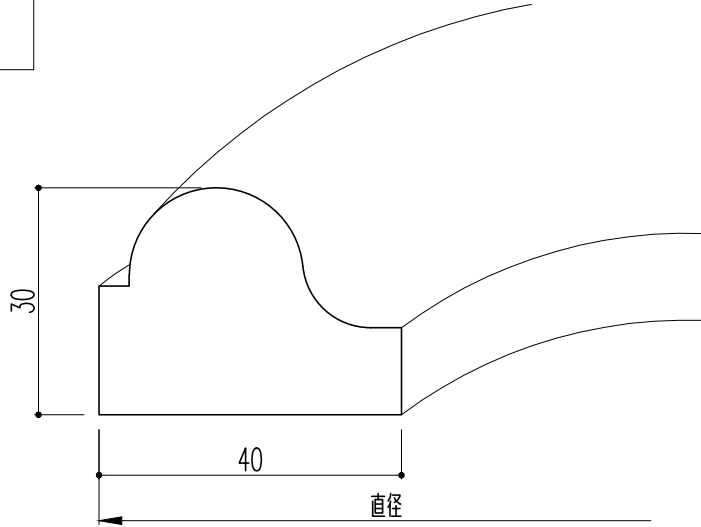

サンメントA147のアール

A型

B型

C型

D型

※1.形状・寸法は製品材質特性や、生産ロットにより、誤差がある場合がございます。
 ※2.CADデータは、予告なく、変更・中止・廃番になる場合がございます。
 ※3.CADデータにより、お客様、第三者の損害は、一切責任を負いかねます。

〒351-0101 埼玉県和光市白子3-26-43
 TEL.048-464-0384/FAX.048-466-1034

断面図 S:1/1
 (A4)

サンメントアール
 品番:R147 材質:AY/WCO サイズ:A・B型 30X40 C・D型 40X30
 旧品番:A型11011 B型21011 C型31011 D型41011