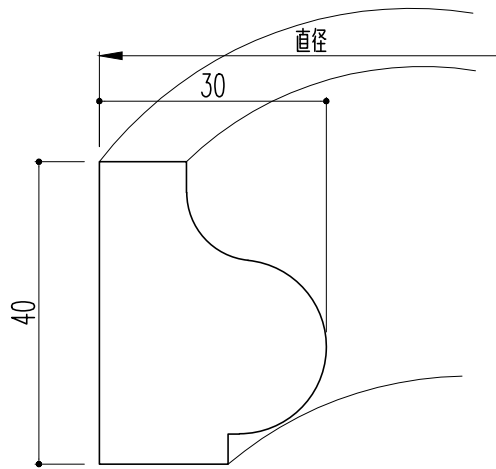

サンメントA147のアール

A型

B型

C型

D型

※1.形状・寸法は製品材質特性や、生産ロットにより、誤差がある場合がございます。
 ※2.CADデータは、予告なく、変更・中止・廃番になる場合がございます。
 ※3.CADデータにより、お客様、第三者の損害は、一切責任を負いかねます。

〒351-0101 埼玉県和光市白子3-26-43
 TEL.048-464-0384/FAX.048-466-1034

断面図 S:1/1
 (A4)

サンメントアール
 品番:R147 材質:AY/WCO サイズ:A・B型 30X40 C・D型 40X30
 旧品番:A型11011 B型21011 C型31011 D型41011