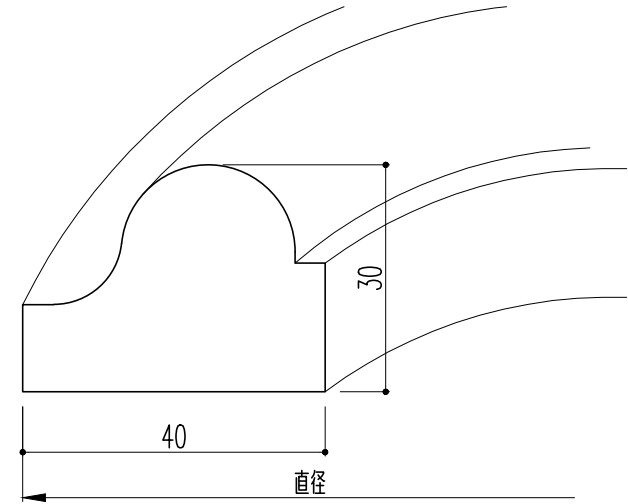

サンメントA147のアール

A型

B型

C型

D型

※1.形状・寸法は製品材質特性や、生産ロットにより、誤差がある場合がございます。
 ※2.CADデータは、予告なく、変更・中止・廃番になる場合がございます。
 ※3.CADデータにより、お客様、第三者の損害は、一切責任を負いかねます。

〒351-0101 埼玉県和光市白子3-26-43
 TEL.048-464-0384/FAX.048-466-1034

断面図 S:1/1
 (A4)

サンメントアール
 品番:R147 材質:AY/WCO サイズ:A・B型 30X40 C・D型 40X30
 旧品番:A型11011 B型21011 C型31011 D型41011