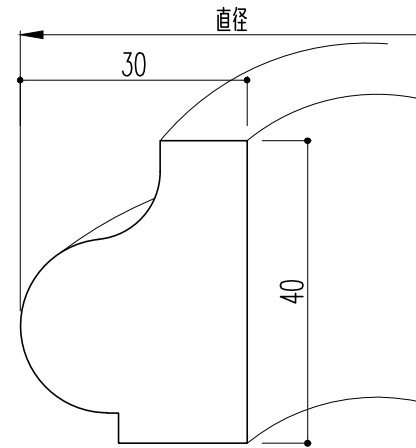

サンメントA147のアール

A型

B型

C型

D型

※1.形状・寸法は製品材質特性や、生産ロットにより、誤差がある場合がございます。
 ※2.CADデータは、予告なく、変更・中止・廃番になる場合がございます。
 ※3.CADデータにより、お客様、第三者の損害は、一切責任を負いかねます。

〒351-0101 埼玉県和光市白子3-26-43
 TEL.048-464-0384/FAX.048-466-1034

断面図 S:1/1
 (A4)

サンメントアール
 品番:R147 材質:AY/WCO サイズ:A・B型 30X40 C・D型 40X30
 旧品番:A型11011 B型21011 C型31011 D型41011