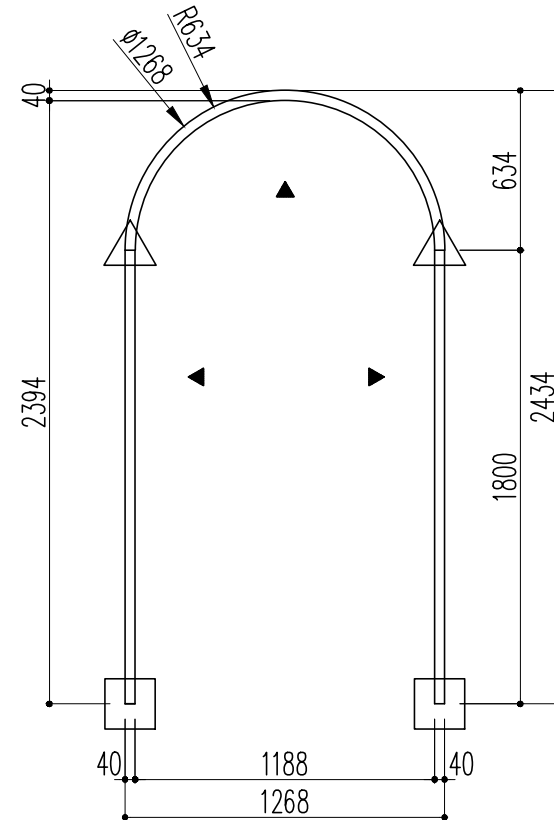

対応する丸枠
(見付30mm)

KM3144A
KM3144B
KM3144C
KM3144D
KM3144E
KM3144F

対応する丸枠
(見付24mm)

KM2144G
KM2144H
KM2144J
KM2144K
KM2144L
KM2144M

- △ アワセギリ バラ出荷
- ノビッキ(要 現場調整)
- ▲ 仕上げ面

※1.形状・寸法は製品材質特性や、生産ロットにより、誤差がある場合がございます。
 ※2.CADデータは、予告なく、変更・中止・廃番になる場合がございます。
 ※3.CADデータにより、お客様、第三者の損害は、一切責任を負いかねます。

〒351-0101 埼玉県和光市白子3-26-43
 TEL.048-464-0384/FAX.048-466-1034

断面図 S:1/3
 正面図 S:1/30
 (A4)

開口枠 丸枠[型コード]対応 付け枠
 品番:KC3114A サイズ:間口 1268 X 高さ 2434 (外寸)
 旧品番:なし 材質:AY