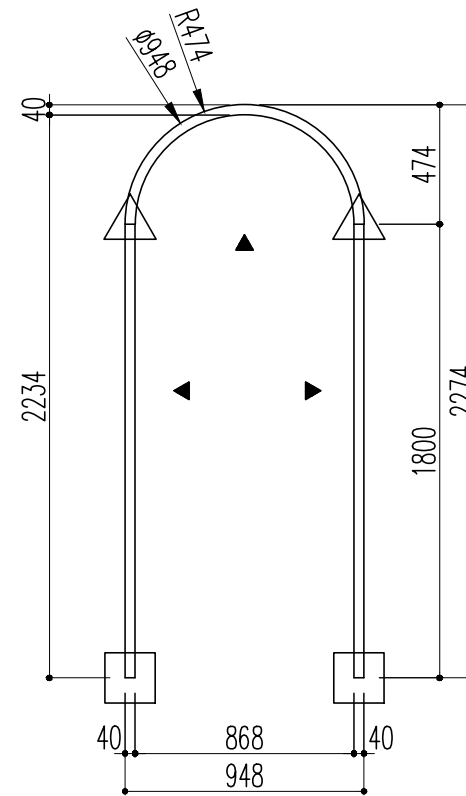

対応する丸枠
(見付30mm)

KM3144A
KM3144B
KM3144C
KM3144D
KM3144E
KM3144F

対応する丸枠
(見付24mm)

KM2144G
KM2144H
KM2144J
KM2144K
KM2144L
KM2144M

- △ アワセギリ バラ出荷
- ノビツキ(要 現場調整)
- ▲ 仕上げ面

※1.形状・寸法は製品材質特性や、生産ロットにより、誤差があるものがございます。
 ※2.CADデータは、予告なく、変更・中止・廃番になることがございます。
 ※3.CADデータにより、お客様、第三者の損害は、一切責任を負いかねます。

〒351-0101 埼玉県和光市白子3-26-43
 TEL.048-464-0384/FAX.048-466-1034

断面図 S:1/3
 正面図 S:1/30
 (A4)

開口枠 丸枠[型コード]対応 付け枠
 品番:KC3082A サイズ:間口 948 X 高さ 2274 (外寸)
 旧品番:なし 材質:AY