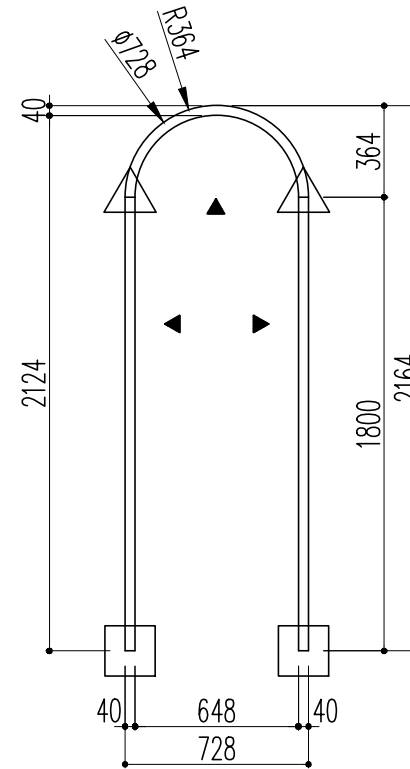

対応する丸枠
(見付30mm)

KM3144A
KM3144B
KM3144C
KM3144D
KM3144E
KM3144F

対応する丸枠
(見付24mm)

KM2144G
KM2144H
KM2144J
KM2144K
KM2144L
KM2144M

- △ アワセギリ バラ出荷
- ノビツキ(要 現場調整)
- ▲ 仕上げ面

※1.形状・寸法は製品材質特性や、生産ロットにより、誤差がある場合がございます。
 ※2.CADデータは、予告なく、変更・中止・廃番になる場合がございます。
 ※3.CADデータにより、お客様、第三者の損害は、一切責任を負いかねます。

株式会社 株式会社
 〒351-0101 埼玉県和光市白子3-26-43
 TEL.048-464-0384/FAX.048-466-1034

断面図 S:1/3
 正面図 S:1/30
 (A4)

開口枠 丸枠[型コード]対応 付け枠
 品番:KC3060A サイズ:間口 728 X 高さ 2164 (外寸)
 旧品番:なし 材質:AY