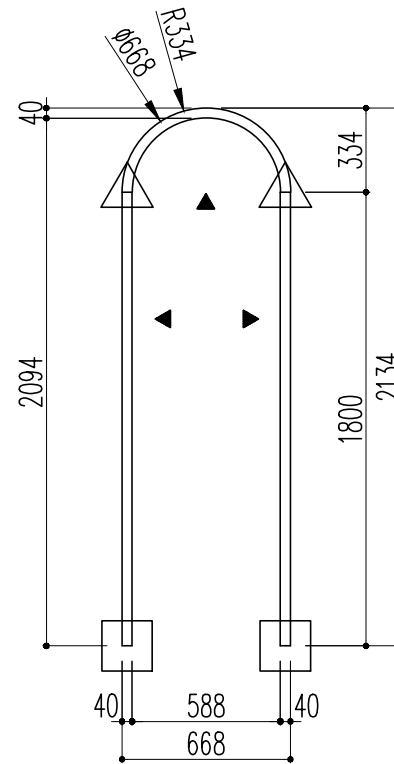

対応する丸棒  
(見付30mm)

KM3144A  
KM3144B  
KM3144C  
KM3144D  
KM3144E  
KM3144F

対応する丸棒  
(見付24mm)

KM2144G  
KM2144H  
KM2144J  
KM2144K  
KM2144L  
KM2144M

- △ アワセギリ バラ出荷
- ノビッキ(要 現場調整)
- ▲ 仕上げ面

※1.形状・寸法は製品材質特性や、生産ロットにより、誤差があるものがございます。  
 ※2.CADデータは、予告なく、変更・中止・廃番になることがございます。  
 ※3.CADデータにより、お客様、第三者の損害は、一切責任を負いかねます。

〒351-0101 埼玉県和光市白子3-26-43  
 TEL.048-464-0384/FAX.048-466-1034

断面図 S:1/3  
 正面図 S:1/30  
 (A4)

開口棒 丸棒[型コード]対応 付け棒  
 品番:KC3054A サイズ:間口 668 X 高さ 2134 (外寸)  
 旧品番:なし 材質:AY