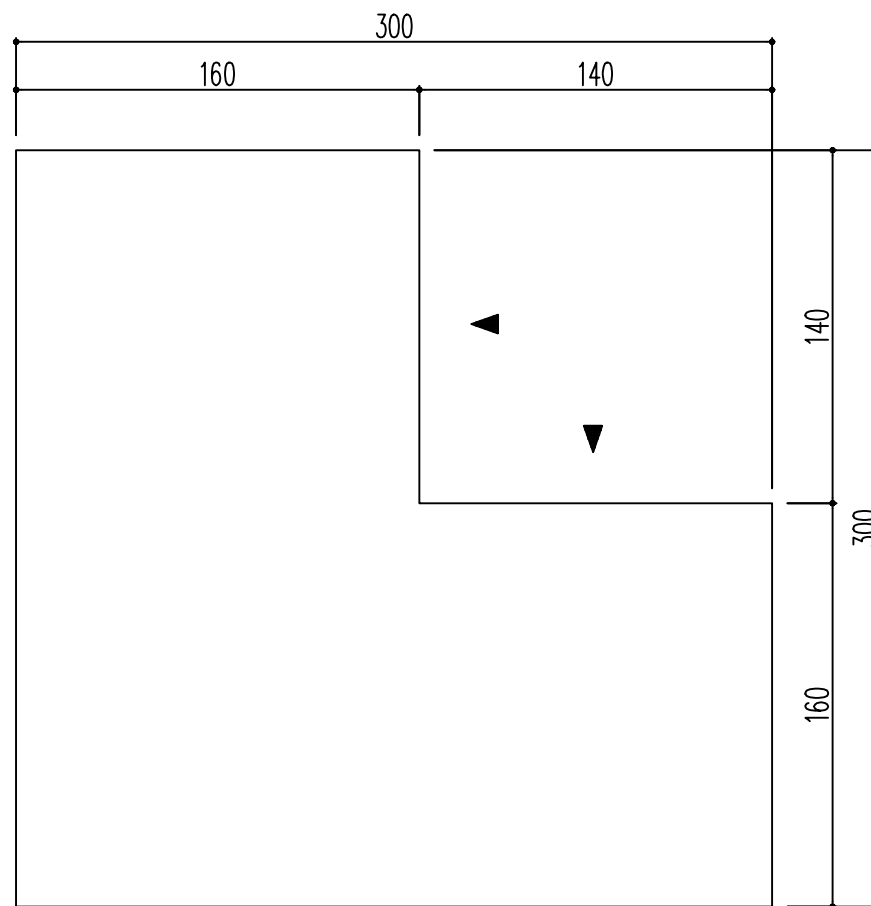

上面図

▲面側

※1.形状・寸法は製品材質特性や、生産ロットにより、誤差がある場合がございます。
 ※2.CADデータは、予告なく、変更・中止・廃番になる場合がございます。
 ※3.CADデータにより、お客様、第三者の損害は、一切責任を負いかねます。

株式会社 三住精工
 〒351-0101 埼玉県和光市白子3-26-43
 TEL.048-464-0384/FAX.048-466-1034

断面図 S:1/3
 上面図 S:1/3
 (A4)

サンメントセラ EXL
 品番:EXL6561U
 旧品番:なし 材質:CSC(ケイ酸カルシウム系セラミック材)

サイズ:300X300