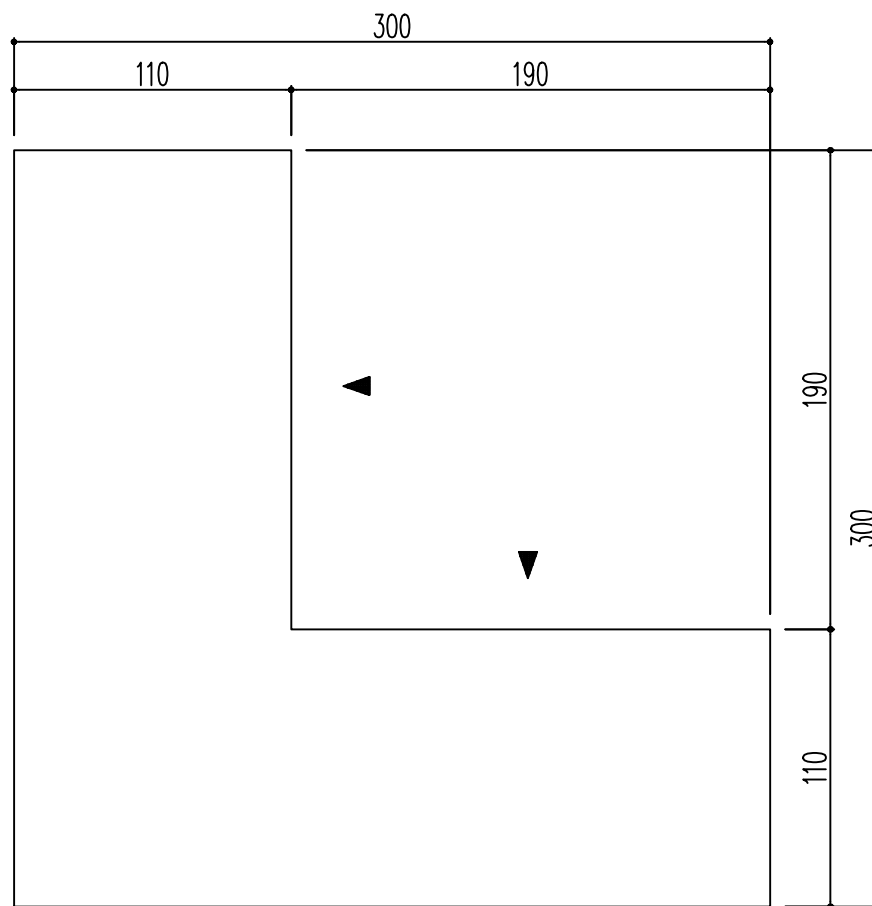

断面図

上面図

▲面側

※1.形状・寸法は製品材質特性や、生産ロットにより、誤差がある場合がございます。
 ※2.CADデータは、予告なく、変更・中止・廃番になる場合がございます。
 ※3.CADデータにより、お客様、第三者の損害は、一切責任を負いかねます。

株式会社 三住精機
 〒351-0101 埼玉県和光市白子3-26-43
 TEL.048-464-0384/FAX.048-466-1034

断面図 S:1/3
 上面図 S:1/3
 (A4)

サンメントセラ EXL
 品番:EXL6555U
 旧品番:なし 材質:CSC(ケイ酸カルシウム系セラミック材)

サイズ:300X300

旧品番:なし