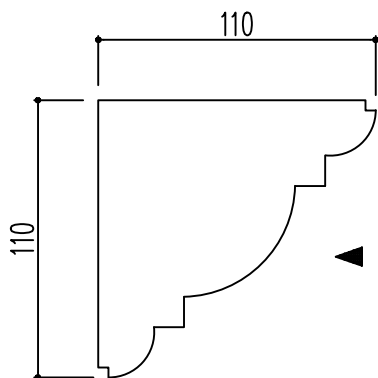

断面図

上面図

▲面側

※1.形状・寸法は製品材質特性や、生産ロットにより、誤差がある場合がございます。
 ※2.CADデータは、予告なく、変更・中止・廃番になる場合がございます。
 ※3.CADデータにより、お客様、第三者の損害は、一切責任を負いかねます。

株式会社 三住精機
 〒351-0101 埼玉県和光市白子3-26-43
 TEL.048-464-0384/FAX.048-466-1034

断面図 S:1/3
 上面図 S:1/3
 (A4)

サンメントセラ EXL
 品番:EXL6555U
 旧品番:なし 材質:CSC(ケイ酸カルシウム系セラミック材)

サイズ:300X300

旧品番:なし