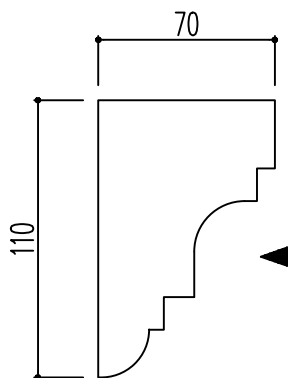

断面図

上面図

▲面側

※1.形状・寸法は製品材質特性や、生産ロットにより、誤差がある場合がございます。
 ※2.CADデータは、予告なく、変更・中止・廃番になる場合がございます。
 ※3.CADデータにより、お客様、第三者の損害は、一切責任を負いかねます。

〒351-0101 埼玉県和光市白子3-26-43
 TEL.048-464-0384 / FAX.048-466-1034

断面図 S:1/3
 上面図 S:1/3
 (A4)

サンメントセラ EXL
 品番:EXL6554U
 旧品番:なし 材質:CSC(ケイ酸カルシウム系セラミック材)

サイズ:300X300

旧品番:なし