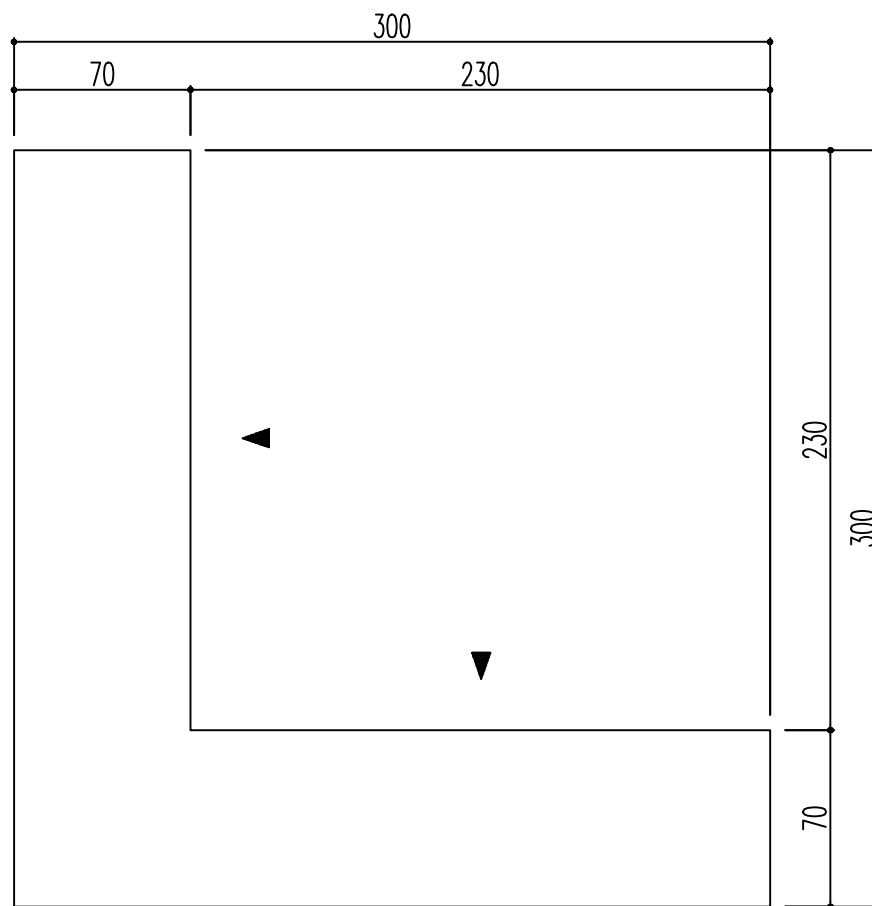

断面図

上面図

▲面側

※1.形状・寸法は製品材質特性や、生産ロットにより、誤差がある場合がございます。
 ※2.CADデータは、予告なく、変更・中止・廃番になる場合がございます。
 ※3.CADデータにより、お客様、第三者の損害は、一切責任を負いかねます。

〒351-0101 埼玉県和光市白子3-26-43
 TEL.048-464-0384 / FAX.048-466-1034

断面図 S:1/3
 上面図 S:1/3
 (A4)

サンメントセラ EXL
 品番:EXL6554U
 旧品番:なし 材質:CSC(ケイ酸カルシウム系セラミック材)

サイズ:300X300

旧品番:なし