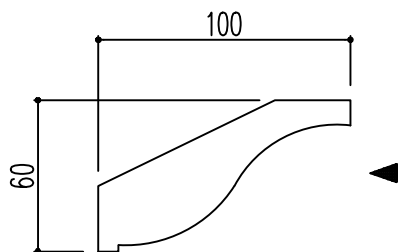

断面図

上面図

▲面側

※1.形状・寸法は製品材質特性や、生産ロットにより、誤差がある場合がございます。
 ※2.CADデータは、予告なく、変更・中止・廃番になる場合がございます。
 ※3.CADデータにより、お客様、第三者の損害は、一切責任を負いかねます。

〒351-0101 埼玉県和光市白子3-26-43
 TEL.048-464-0384 / FAX.048-466-1034

断面図 S:1/3
 上面図 S:1/3
 (A4)

サンメントセラ EXL
 品番:EXL6551U
 旧品番:なし 材質:CSC(ケイ酸カルシウム系セラミック材)

サイズ:300X300

旧品番:なし