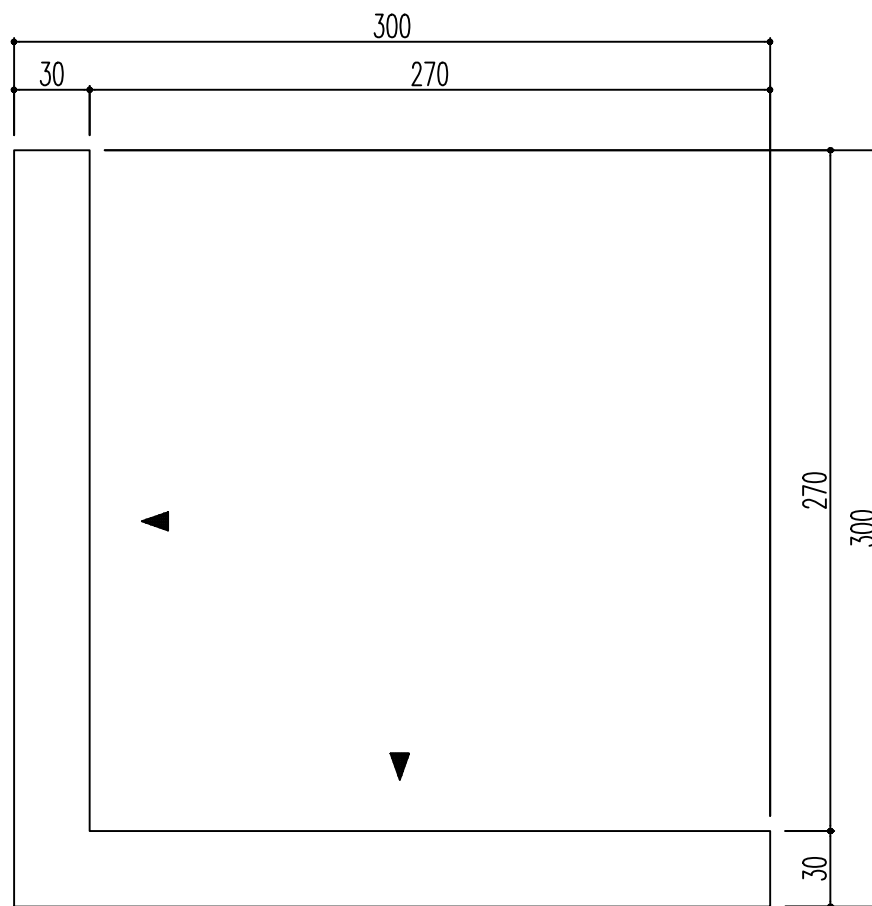

断面図

上面図

▲面側

※1.形状・寸法は製品材質特性や、生産ロットにより、誤差がある場合がございます。
 ※2.CADデータは、予告なく、変更・中止・廃番になる場合がございます。
 ※3.CADデータにより、お客様、第三者の損害は、一切責任を負いかねます。

株式会社 三住
 〒351-0101 埼玉県和光市白子3-26-43
 TEL.048-464-0384 / FAX.048-466-1034

断面図 S:1/3
 上面図 S:1/3
 (A4)

サンメントセラ EXL
 品番:EXL6508U
 旧品番:なし 材質:CSC(ケイ酸カルシウム系セラミック材)

サイズ:300X300