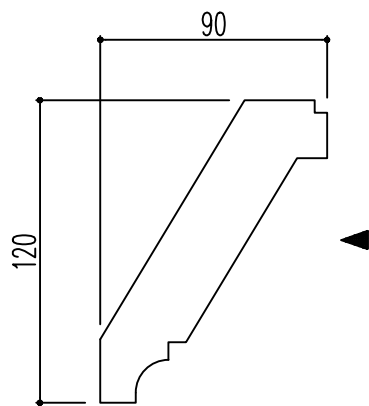

断面図

上面図

▲面側

※1.形状・寸法は製品材質特性や、生産ロットにより、誤差がある場合がございます。
 ※2.CADデータは、予告なく、変更・中止・廃番になる場合がございます。
 ※3.CADデータにより、お客様、第三者の損害は、一切責任を負いかねます。

〒351-0101 埼玉県和光市白子3-26-43
 TEL.048-464-0384/FAX.048-466-1034

断面図 S:1/3
 上面図 S:1/3
 (A4)

サンメントセラ EXL
 品番:EXL5724U
 旧品番:なし 材質:CSC(ケイ酸カルシウム系セラミック材)

サイズ:300X300

旧品番:なし