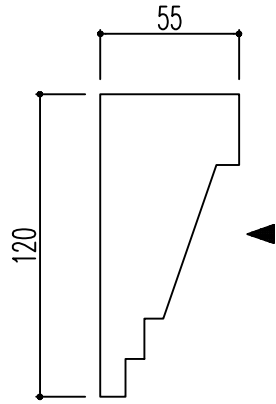

断面図

上面図

▲面側

※1.形状・寸法は製品材質特性や、生産ロットにより、誤差がある場合がございます。
 ※2.CADデータは、予告なく、変更・中止・廃番になる場合がございます。
 ※3.CADデータにより、お客様、第三者の損害は、一切責任を負いかねます。

株式会社 三住
 〒351-0101 埼玉県和光市白子3-26-43
 TEL.048-464-0384 / FAX.048-466-1034

断面図 S:1/3
 上面図 S:1/3
 (A4)

サンメントセラ EXL
 品番:EXL5723U
 旧品番:なし 材質:CSC(ケイ酸カルシウム系セラミック材)

サイズ:300X300