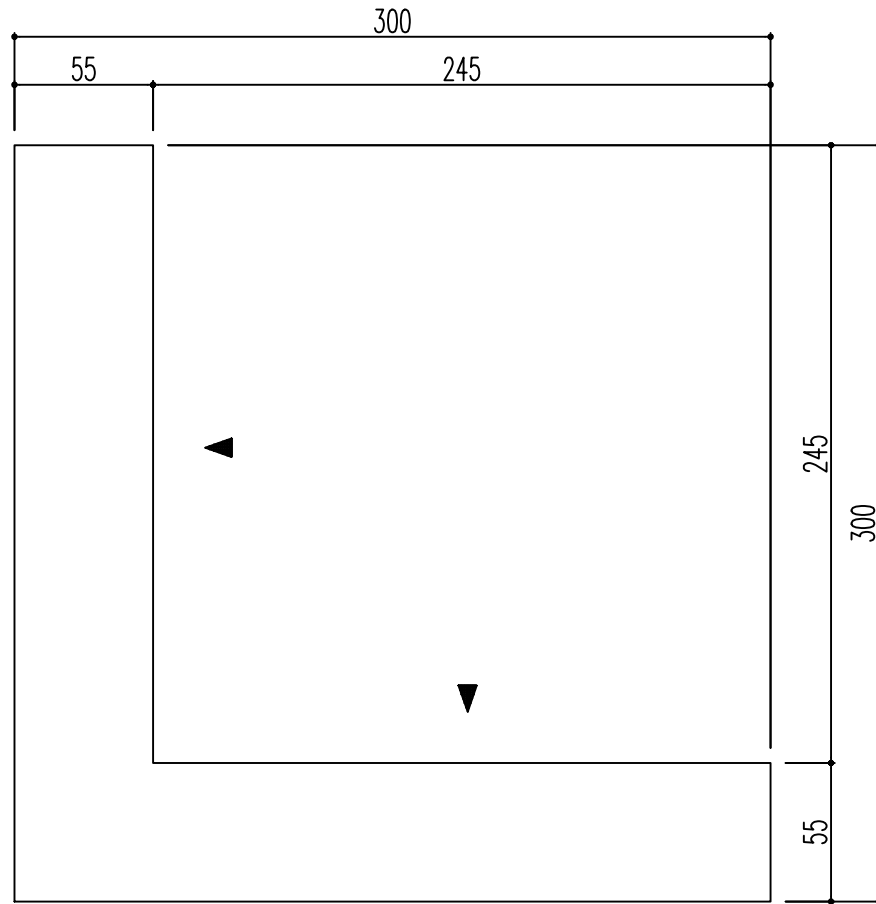

断面図

上面図

▲面側

※1.形状・寸法は製品材質特性や、生産ロットにより、誤差がある場合がございます。
 ※2.CADデータは、予告なく、変更・中止・廃番になる場合がございます。
 ※3.CADデータにより、お客様、第三者の損害は、一切責任を負いかねます。

株式会社 三住
 〒351-0101 埼玉県和光市白子3-26-43
 TEL.048-464-0384 / FAX.048-466-1034

断面図 S:1/3
 上面図 S:1/3
 (A4)

サンメントセラ EXL
 品番:EXL5723U
 旧品番:なし 材質:CSC(ケイ酸カルシウム系セラミック材)

サイズ:300X300