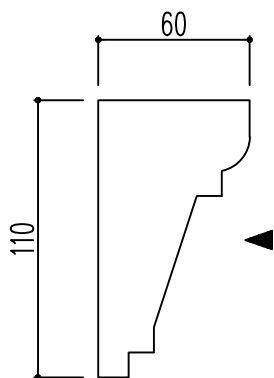

断面図

上面図

▲面側

※1.形状・寸法は製品材質特性や、生産ロットにより、誤差がある場合がございます。
 ※2.CADデータは、予告なく、変更・中止・廃番になる場合がございます。
 ※3.CADデータにより、お客様、第三者の損害は、一切責任を負いかねます。

〒351-0101 埼玉県和光市白子3-26-43
 TEL.048-464-0384/FAX.048-466-1034

断面図 S:1/3
 上面図 S:1/3
 (A4)

サンメントセラ EXL
 品番:EXL5721U
 旧品番:なし 材質:CSC(ケイ酸カルシウム系セラミック材)

サイズ:300X300

旧品番:なし 材質:CSC(ケイ酸カルシウム系セラミック材)