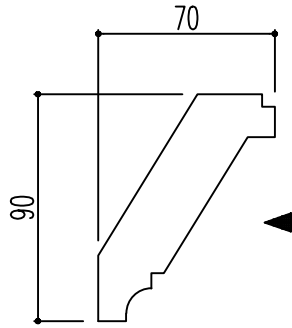

断面図

上面図

▲面側

※1.形状・寸法は製品材質特性や、生産ロットにより、誤差がある場合がございます。
 ※2.CADデータは、予告なく、変更・中止・廃番になる場合がございます。
 ※3.CADデータにより、お客様、第三者の損害は、一切責任を負いかねます。

〒351-0101 埼玉県和光市白子3-26-43
 TEL.048-464-0384/FAX.048-466-1034

断面図 S:1/3
 上面図 S:1/3
 (A4)

サンメントセラ EXL
 品番:EXL5718U
 旧品番:なし 材質:CSC(ケイ酸カルシウム系セラミック材)

サイズ:300X300

旧品番:なし