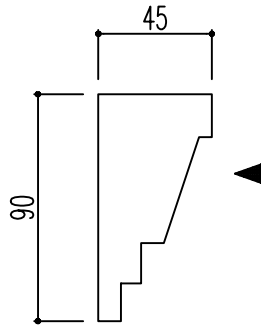

断面図

上面図

▲面側

※1.形状・寸法は製品材質特性や、生産ロットにより、誤差がある場合がございます。  
 ※2.CADデータは、予告なく、変更・中止・廃番になる場合がございます。  
 ※3.CADデータにより、お客様、第三者の損害は、一切責任を負いかねます。

〒351-0101 埼玉県和光市白子3-26-43  
 TEL.048-464-0384 / FAX.048-466-1034

断面図 S:1/3  
 上面図 S:1/3  
 (A4)

サンメントセラ EXL  
 品番:EXL5713U  
 旧品番:なし 材質:CSC(ケイ酸カルシウム系セラミック材)

サイズ:300X300