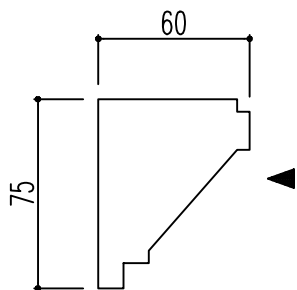

断面図

上面図

▲面側

※1.形状・寸法は製品材質特性や、生産ロットにより、誤差がある場合がございます。
 ※2.CADデータは、予告なく、変更・中止・廃番になる場合がございます。
 ※3.CADデータにより、お客様、第三者の損害は、一切責任を負いかねます。

株式会社 三住
 〒351-0101 埼玉県和光市白子3-26-43
 TEL.048-464-0384 / FAX.048-466-1034

断面図 S:1/3
 上面図 S:1/3
 (A4)

サンメントセラ EXL
 品番:EXL5710U
 旧品番:なし 材質:CSC(ケイ酸カルシウム系セラミック材)

サイズ:300X300