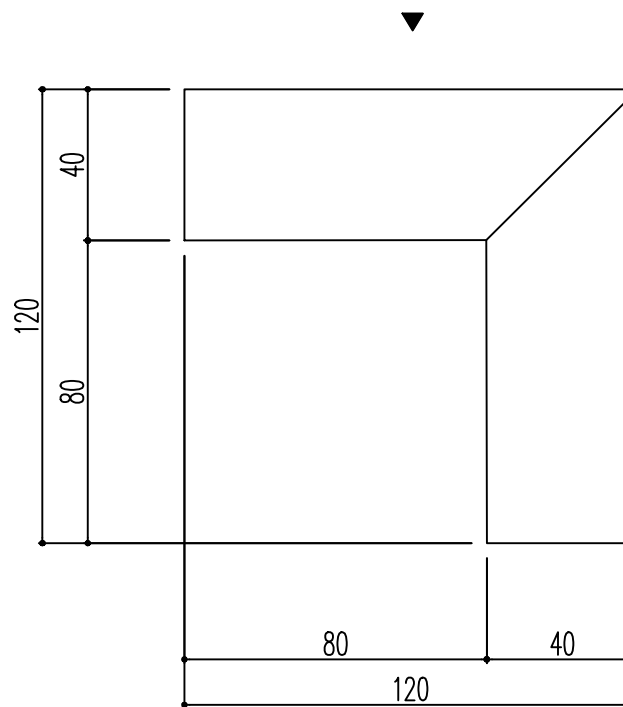

断面図

上面図

▲ 面側

※1.形状・寸法は製品材質特性や、生産ロットにより、誤差がある場合がございます。
 ※2.CADデータは、予告なく、変更・中止・廃番になる場合がございます。
 ※3.CADデータにより、お客様、第三者の損害は、一切責任を負いかねます。

株式会社 株式会社
 〒351-0101 埼玉県和光市白子3-26-43
 TEL.048-464-0384/FAX.048-466-1034

断面図 S:1/2
 上面図 S:1/2
 (A4)

サンメントセラ EXE
 品番: EXE5824S
 旧品番: なし 材質: CSC(ケイ酸カルシウム系セラミック材)

サイズ: 120X120