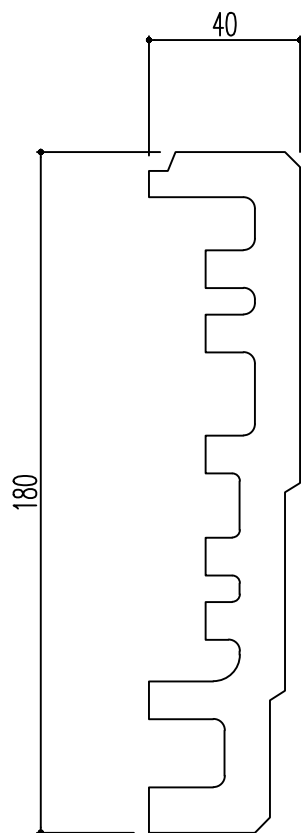

断面図

上面図

▲ 面側

※1.形状・寸法は製品材質特性や、生産ロットにより、誤差がある場合がございます。
 ※2.CADデータは、予告なく、変更・中止・廃番になる場合がございます。
 ※3.CADデータにより、お客様、第三者の損害は、一切責任を負いかねます。

株式会社 株式会社
 〒351-0101 埼玉県和光市白子3-26-43
 TEL.048-464-0384/FAX.048-466-1034

断面図 S:1/2
 上面図 S:1/2
 (A4)

サンメントセラ EXE
 品番: EXE5824S
 旧品番: なし 材質: CSC(ケイ酸カルシウム系セラミック材)

サイズ: 120X120