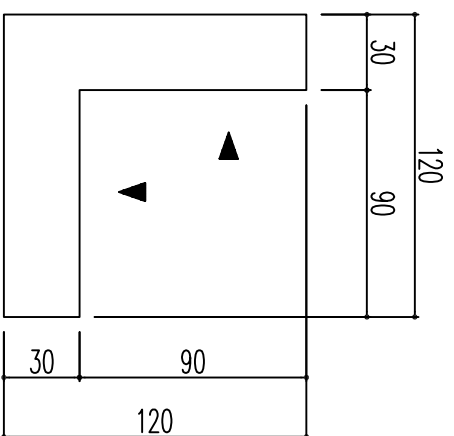

断面図

上面図

▲面側

- ※1.形状・寸法は製品材質特性や、生産ロットにより、誤差がある場合がございます。
- ※2.CADデータは、予告なく、変更・中止・廃番になる場合がございます。
- ※3.CADデータにより、お客様、第三者の損害は、一切責任を負いかねます。

三井物産株式会社

〒351-0101 埼玉県和光市白子3-26-43
TEL.048-464-0384 / FAX.048-466-1034

断面図
上面図

S:1/3
S:1/3
(A4)

サンセントセラ EXE

品番: EXE5729U
旧品番: なし

材質: CSC(ケイ酸カルシウム系セラミック材)
サイズ: 120X120