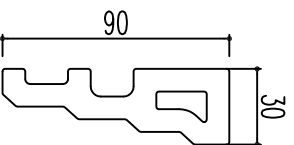

断面図

- ※1.形状・寸法は製品材質特性や、生産ロットにより、誤差がある場合がございます。
- ※2.CADデータは、予告なく、変更・中止・廃番になる場合がございます。
- ※3.CADデータにより、お客様、第三者の損害は、一切責任を負いかねます。

三井物産株式会社

〒351-0101 埼玉県和光市白子3-26-43
TEL.048-464-0384 / FAX.048-466-1034

断面図
上面図

S:1/3
S:1/3
(A4)

サンセントセラ EXE

品番: EXE5729U
旧品番: なし

材質: CSC(ケイ酸カルシウム系セラミック材)
サイズ: 120X120