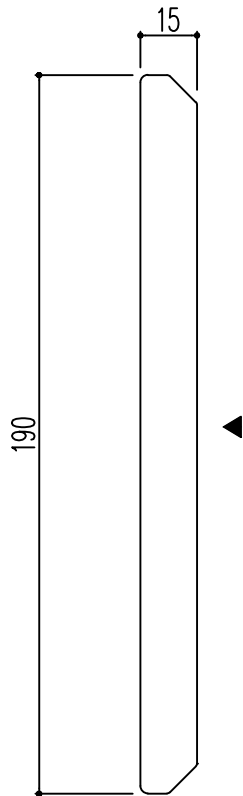

断面図

上面図

▲ 面側

※1.形状・寸法は製品材質特性や、生産ロットにより、誤差がある場合がございます。  
 ※2.CADデータは、予告なく、変更・中止・廃番になる場合がございます。  
 ※3.CADデータにより、お客様、第三者の損害は、一切責任を負いかねます。

株式会社 三住  
 〒351-0101 埼玉県和光市白子3-26-43  
 TEL.048-464-0384 / FAX.048-466-1034

断面図 S:1/2  
 上面図 S:1/2  
 (A4)

サンメントセラ EXE  
 品番: EXE5540U  
 旧品番: なし 材質: CSC(ケイ酸カルシウム系セラミック材)

サイズ: 120X120