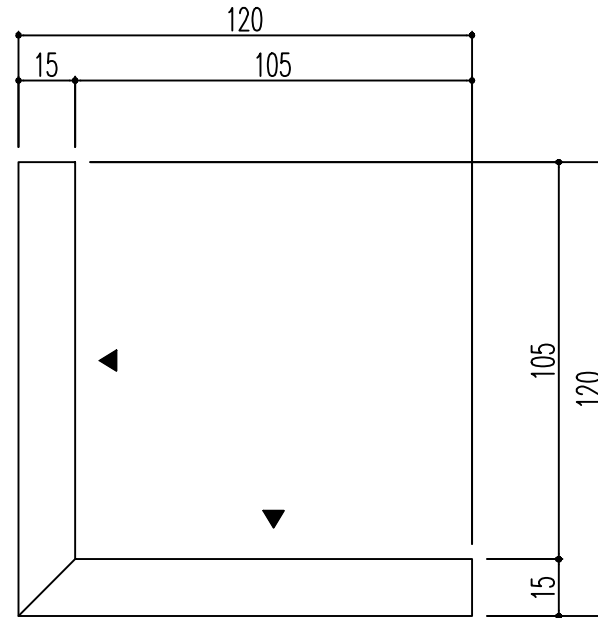

断面図

上面図

▲ 面側

※1.形状・寸法は製品材質特性や、生産ロットにより、誤差がある場合がございます。  
 ※2.CADデータは、予告なく、変更・中止・廃番になる場合がございます。  
 ※3.CADデータにより、お客様、第三者の損害は、一切責任を負いかねます。

株式会社 三住  
 〒351-0101 埼玉県和光市白子3-26-43  
 TEL.048-464-0384 / FAX.048-466-1034

断面図 S:1/2  
 上面図 S:1/2  
 (A4)

サンメントセラ EXE  
 品番: EXE5540U  
 旧品番: なし 材質: CSC(ケイ酸カルシウム系セラミック材)

サイズ: 120X120