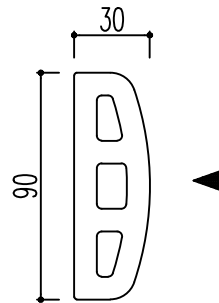

断面図

上面図

※1.形状・寸法は製品材質特性や、生産ロットにより、誤差がある場合がございます。
※2.CADデータは、予告なく、変更・中止・廃番になる場合がございます。
※3.CADデータにより、お客様、第三者の損害は、一切責任を負いかねます。

株式会社 三住
〒351-0101 埼玉県和光市白子3-26-43
TEL.048-464-0384/FAX.048-466-1034

断面図 S:1/3
上面図 S:1/3
(A4)

サンメントセラ EXE
品番:EXE5377S
旧品番:なし 材質:CSC(ケイ酸カルシウム系セラミック材)
サイズ:120X120