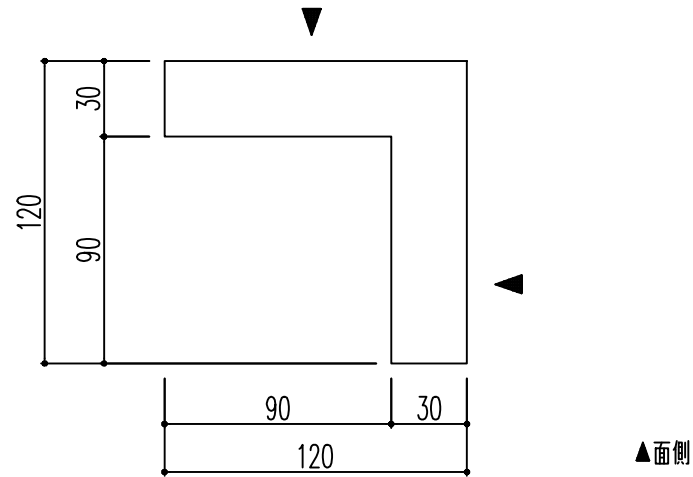

断面図

上面図

※1.形状・寸法は製品材質特性や、生産ロットにより、誤差がある場合がございます。
※2.CADデータは、予告なく、変更・中止・廃番になる場合がございます。
※3.CADデータにより、お客様、第三者の損害は、一切責任を負いかねます。

株式会社 三住
〒351-0101 埼玉県和光市白子3-26-43
TEL.048-464-0384/FAX.048-466-1034

断面図 S:1/3
上面図 S:1/3
(A4)

サンメントセラ EXE
品番:EXE5377S
旧品番:なし 材質:CSC(ケイ酸カルシウム系セラミック材)
サイズ:120X120