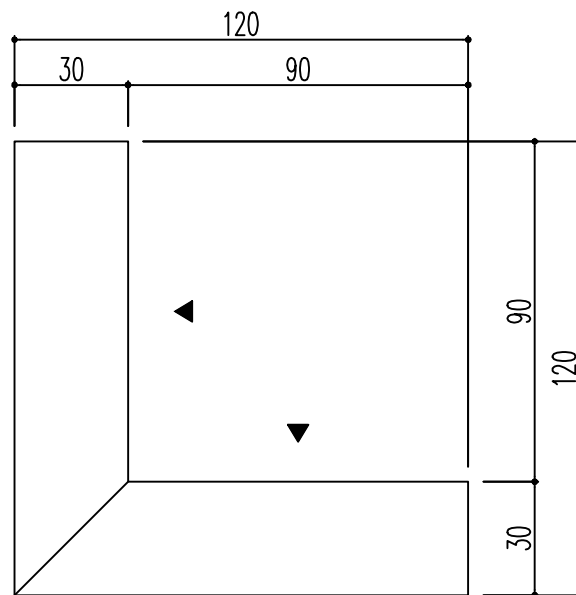

断面図

上面図

▲ 面側

※1.形状・寸法は製品材質特性や、生産ロットにより、誤差がある場合がございます。
 ※2.CADデータは、予告なく、変更・中止・廃番になる場合がございます。
 ※3.CADデータにより、お客様、第三者の損害は、一切責任を負いかねます。

〒351-0101 埼玉県和光市白子3-26-43
 TEL.048-464-0384 / FAX.048-466-1034

断面図 S:1/2
 上面図 S:1/2
 (A4)

サンメントセラ EXE
 品番: EXE5293U
 旧品番: なし 材質: CSC(ケイ酸カルシウム系セラミック材)

サイズ: 120X120

旧品番: なし 材質: CSC(ケイ酸カルシウム系セラミック材)