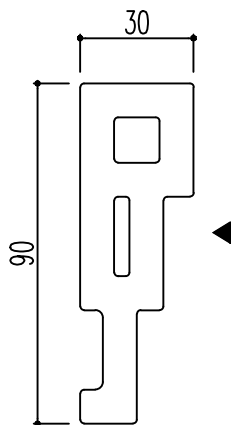

断面図

上面図

▲ 面側

※1.形状・寸法は製品材質特性や、生産ロットにより、誤差がある場合がございます。
 ※2.CADデータは、予告なく、変更・中止・廃番になる場合がございます。
 ※3.CADデータにより、お客様、第三者の損害は、一切責任を負いかねます。

〒351-0101 埼玉県和光市白子3-26-43
 TEL.048-464-0384 / FAX.048-466-1034

断面図 S:1/2
 上面図 S:1/2
 (A4)

サンメントセラ EXE
 品番: EXE5293U
 旧品番: なし 材質: CSC(ケイ酸カルシウム系セラミック材)

サイズ: 120X120

旧品番: なし 材質: CSC(ケイ酸カルシウム系セラミック材)