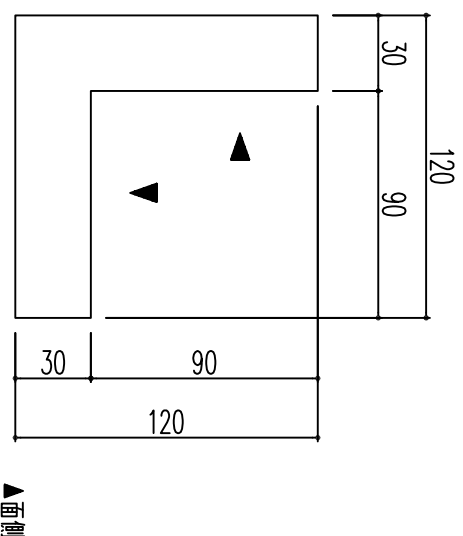

断面図

上面図

- ※1.形状・寸法は製品材質特性や、生産ロットにより、誤差がある場合がございます。
- ※2.CADデータは、予告なく、変更・中止・廃番になる場合がございます。
- ※3.CADデータにより、お客様、第三者の損害は、一切責任を負いかねます。

三井セラ株式会社

〒351-0101 埼玉県和光市白子3-26-43  
TEL.048-464-0384 / FAX.048-466-1034

断面図  
上面図

S:1/3  
S:1/3  
(A4)

サンセントセラ EXE

品番: EXE5292U  
旧品番: なし

材質: CSC(ケイ酸カルシウム系セラミック材)  
サイズ: 120X120