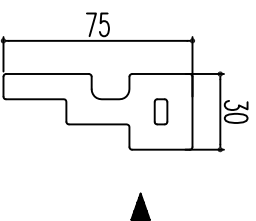

断面図

上面図

- ※1.形状・寸法は製品材質特性や、生産ロットにより、誤差がある場合がございます。
- ※2.CADデータは、予告なく、変更・中止・廃番になる場合がございます。
- ※3.CADデータにより、お客様、第三者の損害は、一切責任を負いかねます。

三井セラ株式会社

〒351-0101 埼玉県和光市白子3-26-43  
TEL.048-464-0384 / FAX.048-466-1034

断面図  
上面図

S:1/3  
S:1/3  
(A4)

サンセントセラ EXE

品番: EXE5292U  
旧品番: なし

材質: CSC(ケイ酸カルシウム系セラミック材)  
サイズ: 120X120