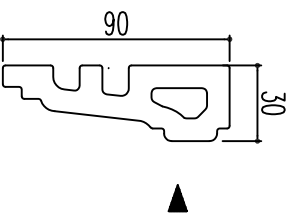

断面図

上面図

▲面側

※1.形状・寸法は製品材質特性や、生産ロットにより、誤差がある場合がございます。
 ※2.CADデータは、予告なく、変更・中止・廃番になる場合がございます。
 ※3.CADデータにより、お客様、第三者の損害は、一切責任を負いかねます。

三井物産株式会社

〒351-0101 埼玉県和光市白子3-26-43
 TEL.048-464-0384 / FAX.048-466-1034

断面図
 上面図

S:1/3
 S:1/3
 (A4)

サンセントセラ EXE
 品番: EXE5254U
 旧品番: なし 材質: CSC(ケイ酸カルシウム系セラミック材)

サイズ: 120X120