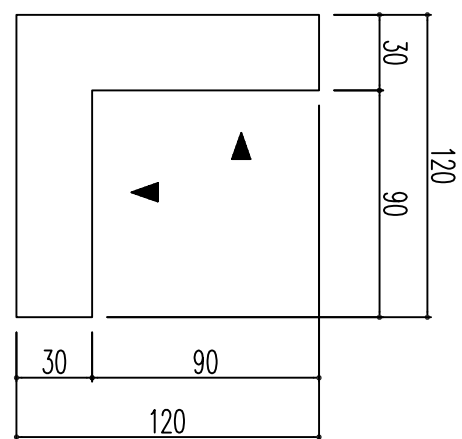

断面図

上面図

▲面側

※1.形状・寸法は製品材質特性や、生産ロットにより、誤差がある場合がございます。
 ※2.CADデータは、予告なく、変更・中止・廃番になる場合がございます。
 ※3.CADデータにより、お客様、第三者の損害は、一切責任を負いかねます。

三井物産株式会社

〒351-0101 埼玉県和光市白子3-26-43
 TEL.048-464-0384 / FAX.048-466-1034

断面図
 上面図

S:1/3
 S:1/3
 (A4)

サンセントセラ EXE
 品番: EXE5254U
 旧品番: なし 材質: CSC(ケイ酸カルシウム系セラミック材)

サイズ: 120X120