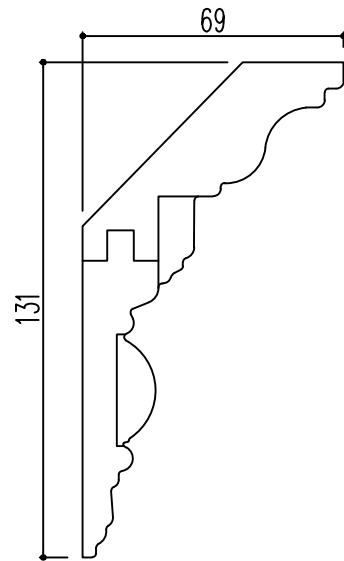

断面図

正面図

※1.形状・寸法は製品材質特性や、生産ロットにより、誤差がある場合がございます。  
 ※2.CADデータは、予告なく、変更・中止・廃番になる場合がございます。  
 ※3.CADデータにより、お客様、第三者の損害は、一切責任を負いかねます。

株式会社 三住  
 〒351-0101 埼玉県和光市白子3-26-43  
 TEL.048-464-0384 / FAX.048-466-1034

断面図 S:1/2  
 正面図 S:1/2  
 (A4)

サンエバモール  
 品番:EMC310BN  
 旧品番:なし

サイズ:131X69 L2440  
 材質:ブナ