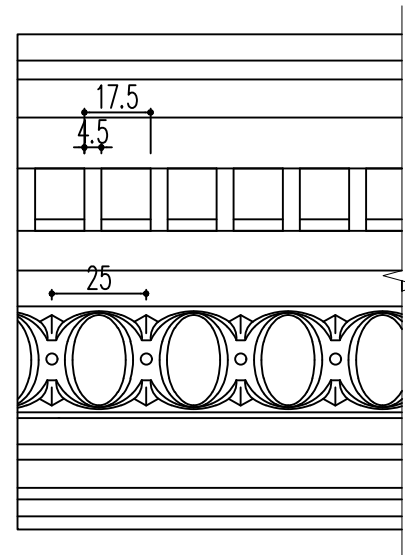

断面図

正面図

※1.形状・寸法は製品材質特性や、生産ロットにより、誤差がある場合がございます。  
 ※2.CADデータは、予告なく、変更・中止・廃番になる場合がございます。  
 ※3.CADデータにより、お客様、第三者の損害は、一切責任を負いかねます。

株式会社 三住  
 〒351-0101 埼玉県和光市白子3-26-43  
 TEL.048-464-0384 / FAX.048-466-1034

断面図 S:1/2  
 正面図 S:1/2  
 (A4)

サンエバモール  
 品番:EMC310BN  
 旧品番:なし

サイズ:131X69 L2440  
 材質:ブナ