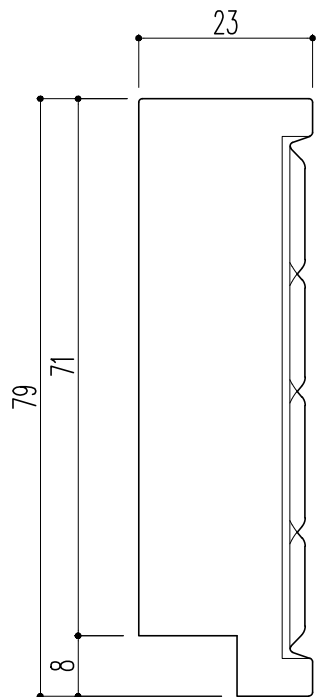

断面図

正面図

- ※1.ピッチは均等になっていない場合がございます。
- ※2.形状・寸法は製品材質特性や、生産ロットにより、誤差がある場合がございます。
- ※3.CADデータは、予告なく、変更・中止・廃番になる場合がございます。
- ※4.CADデータにより、お客様、第三者の損害は、一切責任を負いかねます。

〒351-0101 埼玉県和光市白子3-26-43
TEL.048-464-0384/FAX.048-466-1034

断面図 S:1/1
正面図 S:1/1
(A4)

アデモ
品番:AD607
旧品番:なし

サイズ:79X23 L3000
材質:AY