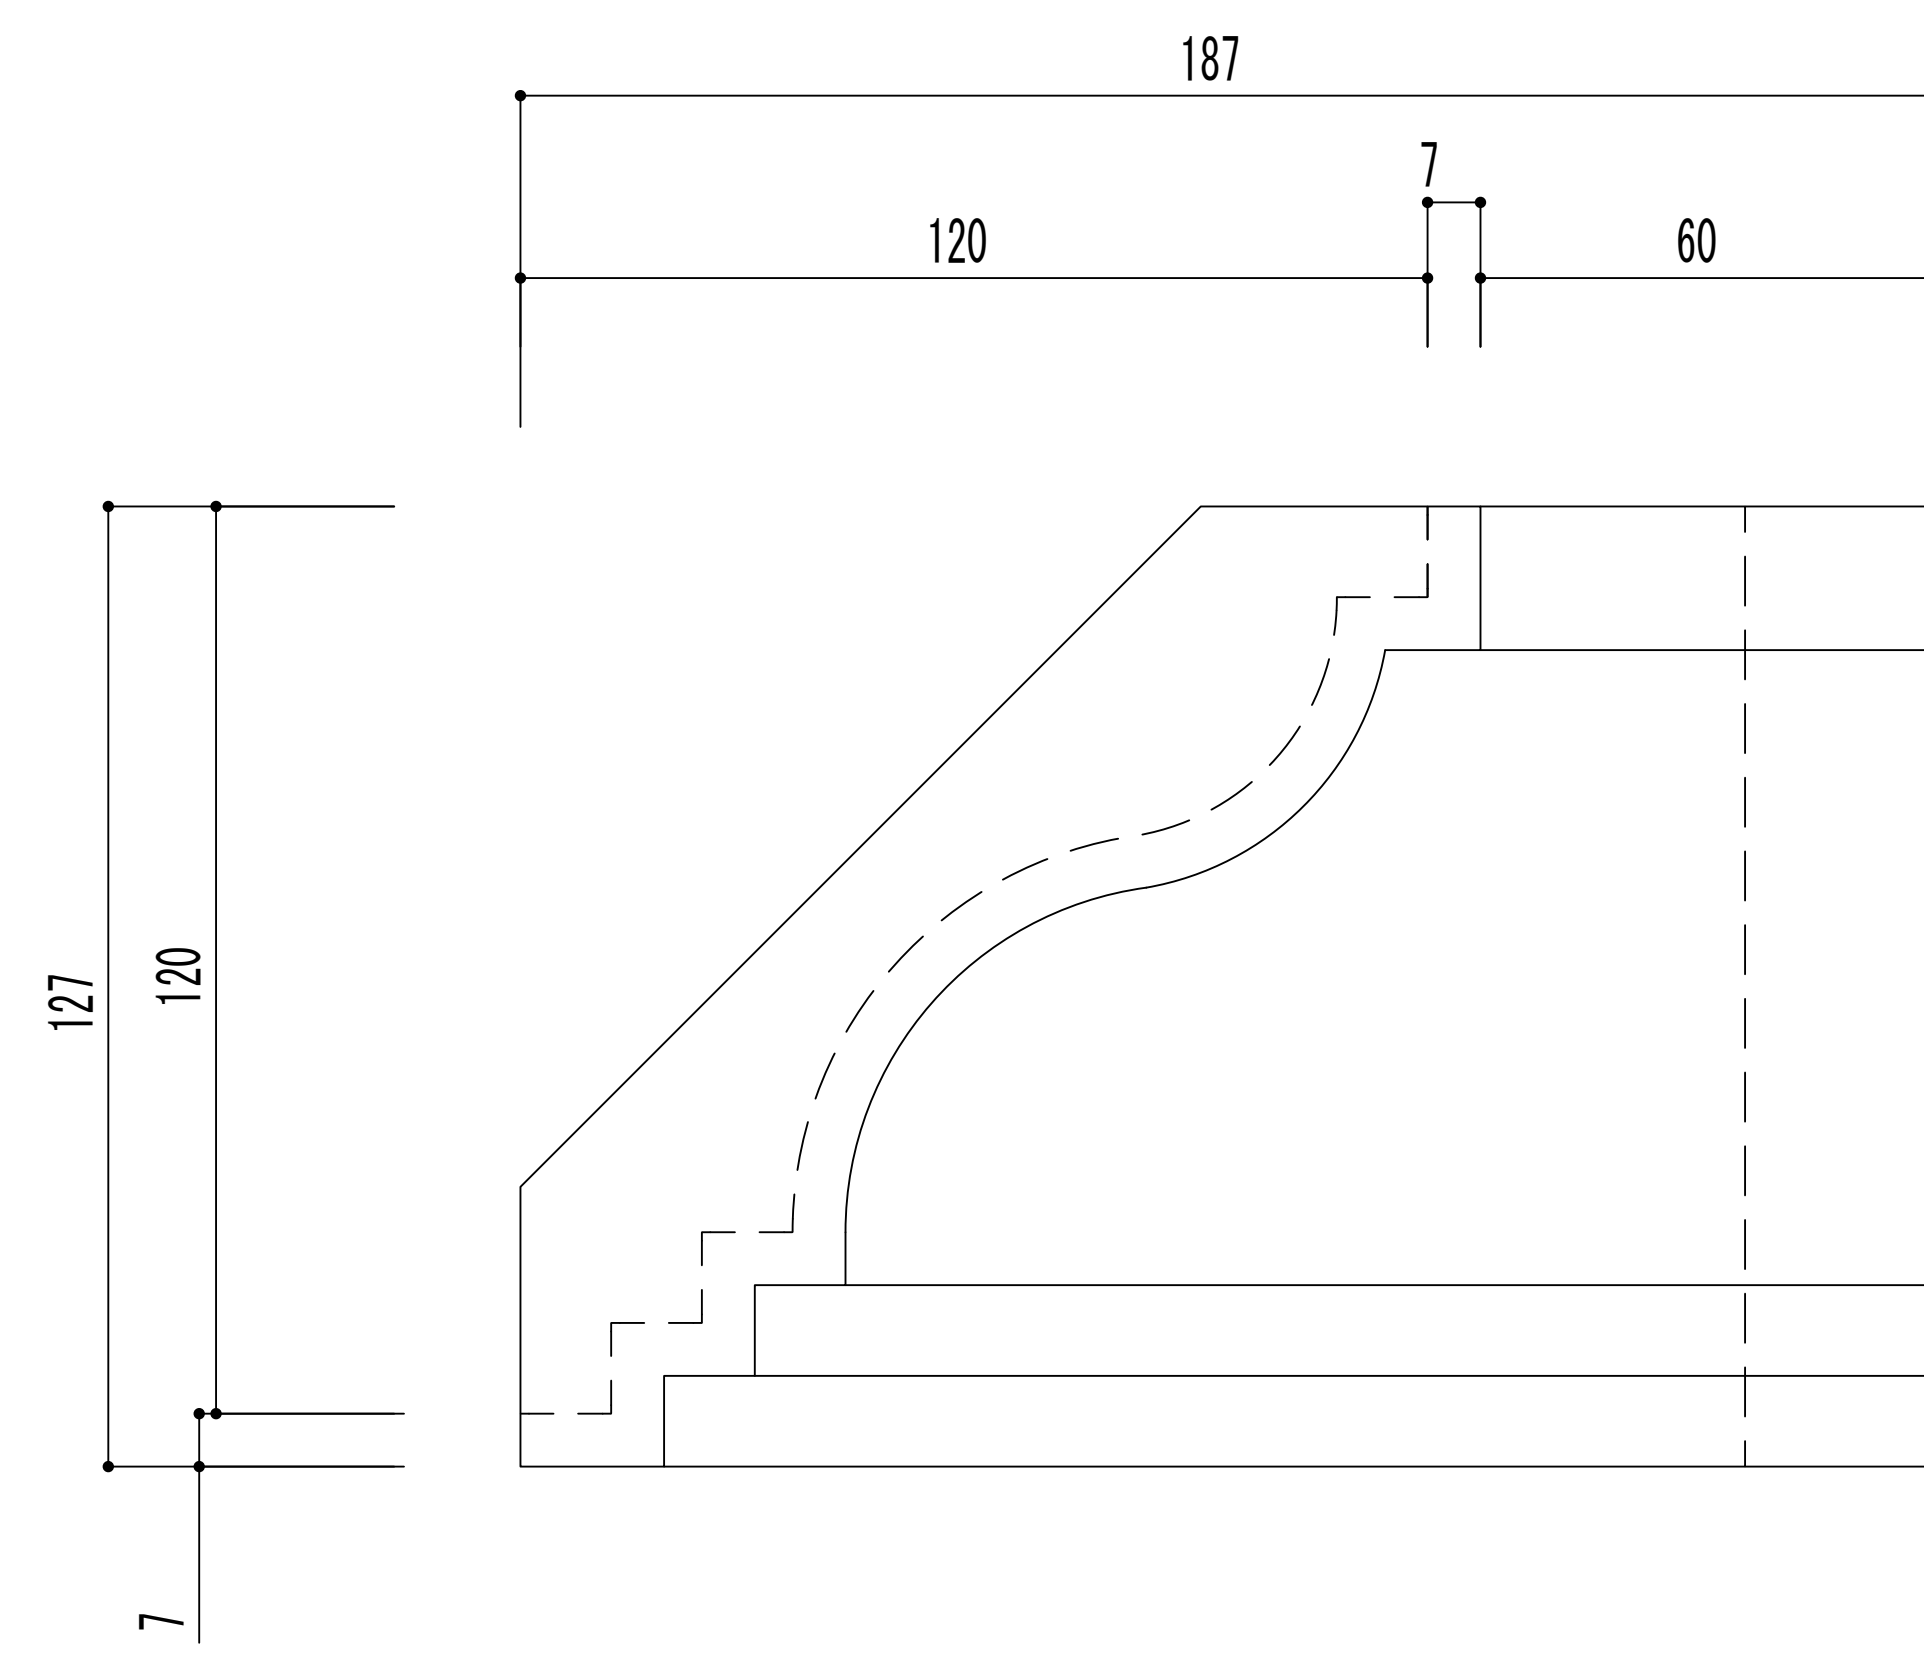

平面図

呑み込み寸法 : 25mm

正面図

側面図

231U

187 × 187 × 127