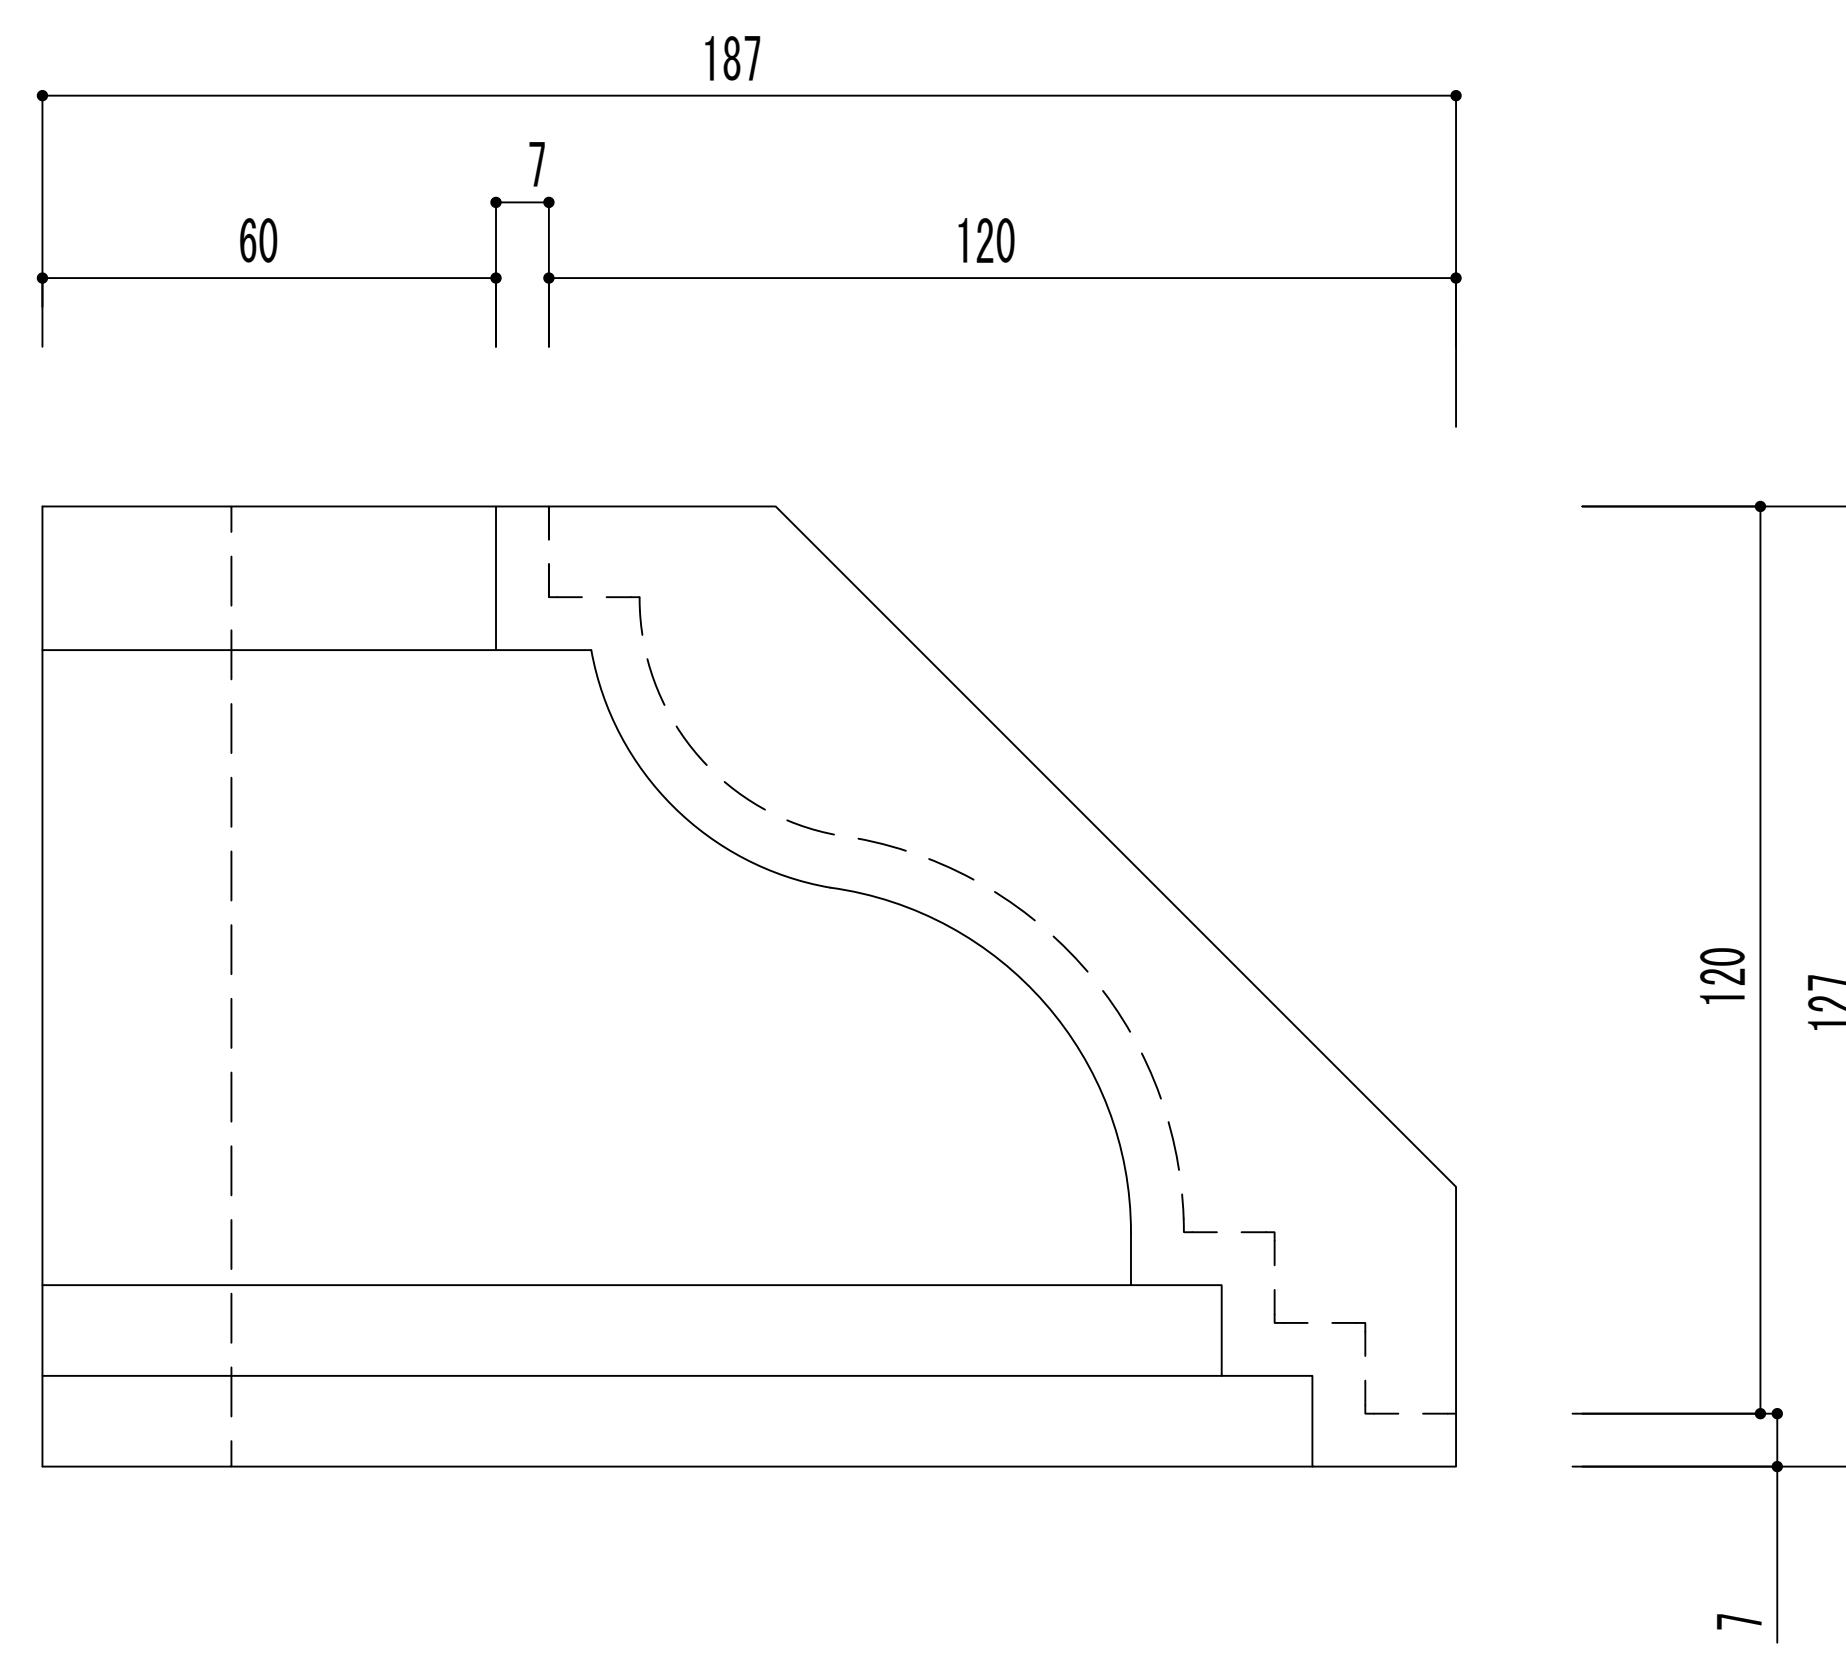

平面図

呑み込み寸法 : 25mm

正面図

側面図

231U

187 × 187 × 127