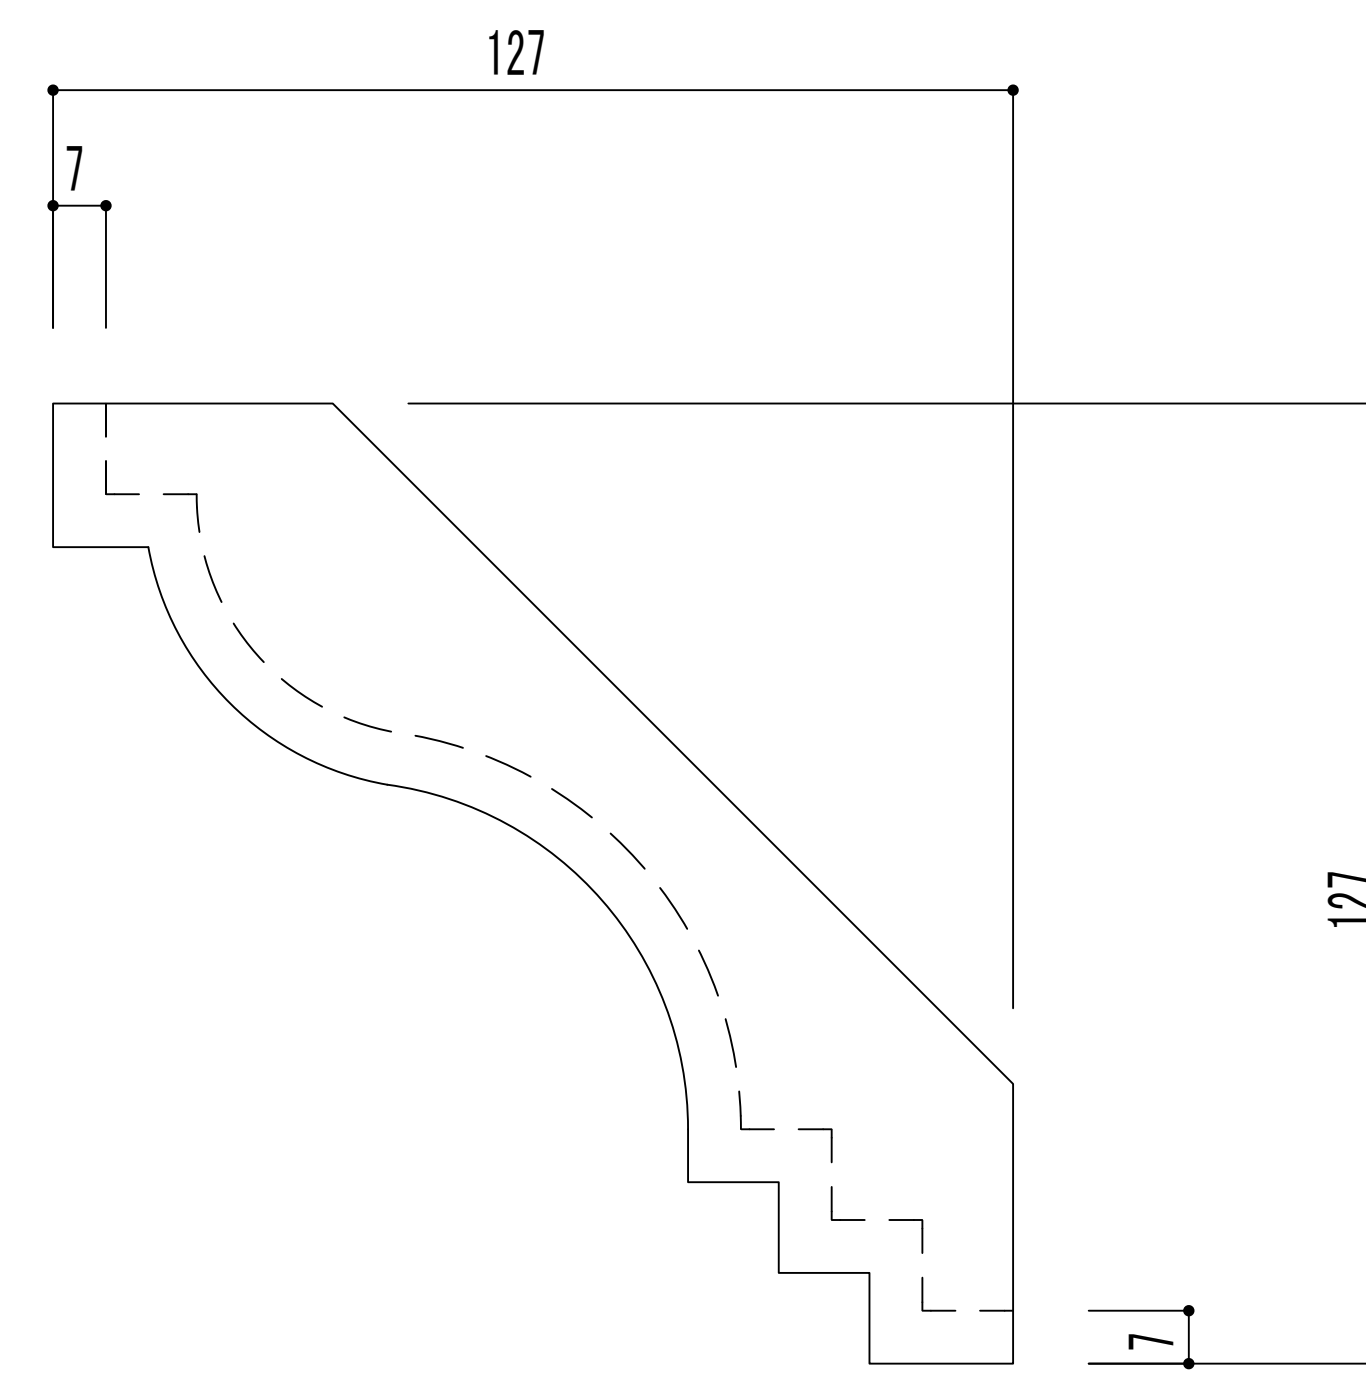

平面図

呑み込み寸法 : 15mm

正面図

側面図

231J1

127 × 45 × 127