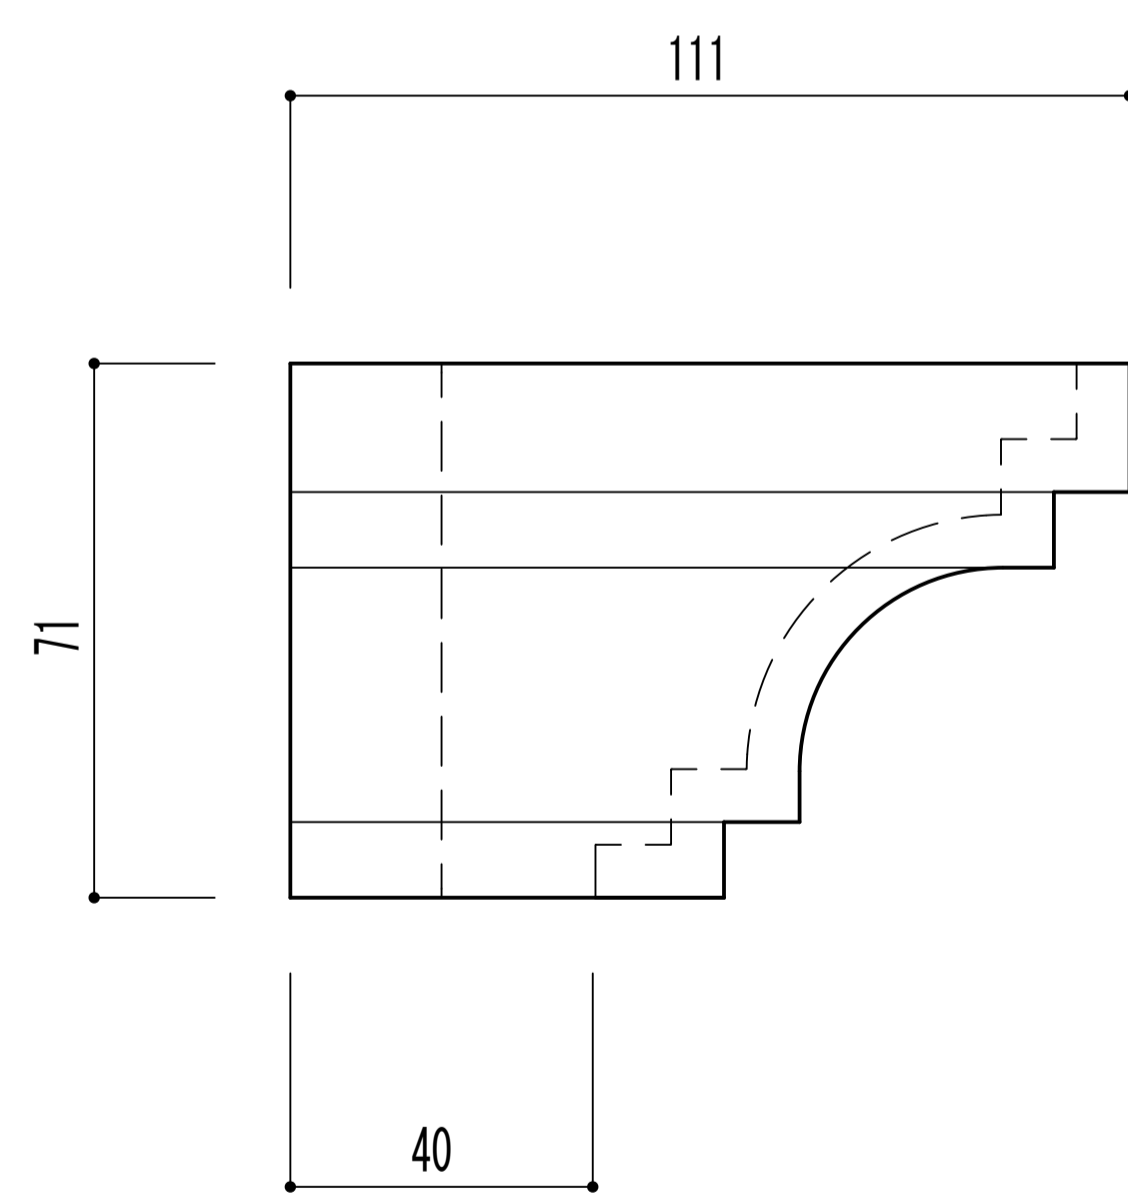

平面図

呑み込み寸法 : 20mm

正面図

側面図

1164S

111 × 111 × 71