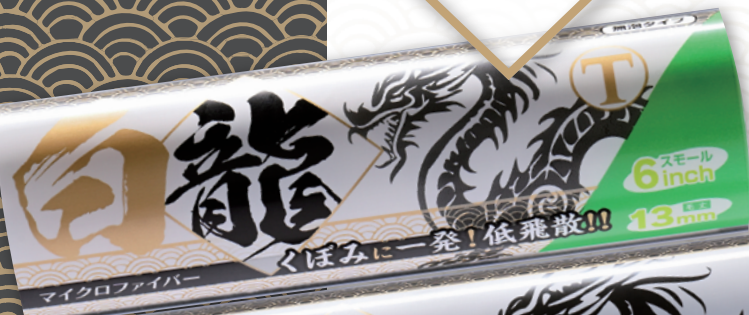

**PAINTING  
TOMORROW®**

くぼみに一発!  
**低飛散!!**

マイクロファイバー

無泡タイプ

抜群の塗料含みで、高い保持力を発揮する  
マイクロファイバーローラー「白龍」。  
塗料の吐き出しが良好、くぼみや凹凸面に一発で  
届く! 低飛散・泡立ちが極めて少なく作業性も◎!  
含みと吐き出しに優れたバランス性能で、  
あらゆる現場に対応する万能ローラーです。

■ラインアップ

サイズ

スモール  
**6 inch**

毛丈

**13mm**  
**18mm**

ⓧ大塚刷毛製造株式会社