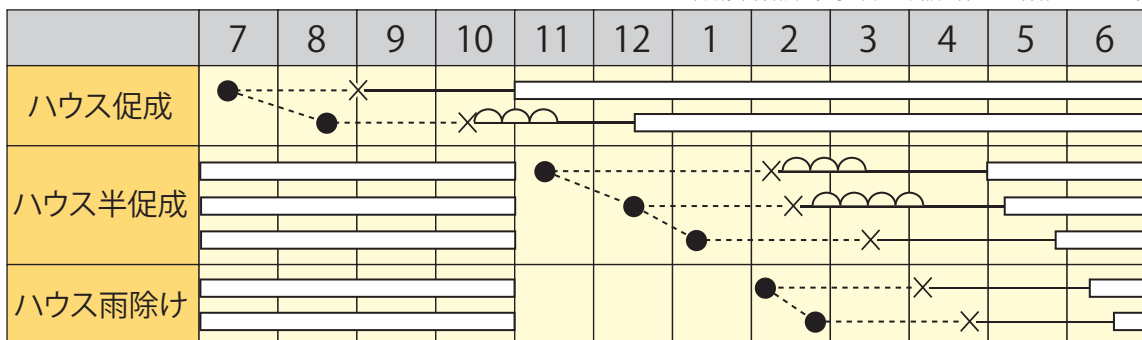

栽培のポイント!

- ① パプリプロは完熟収穫となるので、栽培期間が長期に渡ります。草勢維持のため、第2番果までは早めに摘果します。
- ② 灌水と追肥を早めに行い、草勢を維持します。

下記標準栽培表を参考に貴地の気候に合わせて栽培してください。