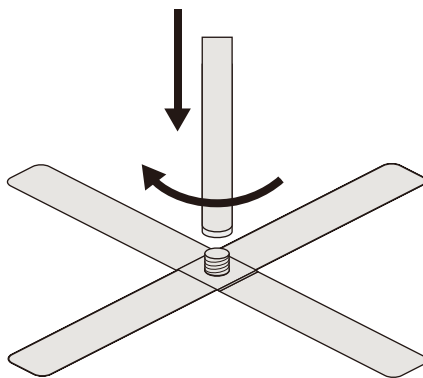

PO.SU.TA.compact 取扱説明書

この度は「PO.SU.TA.compact」をお買い上げ頂きありがとうございます。
本製品は狭いスペースでポスターを展示するための器具になります。
安全に使用するために、この説明書をよく読んで正しくお使いください。

■ パーツリスト

ご使用になる前に、以下のパーツが揃っているかをご確認ください。万が一足りないパーツがあった場合は、製造元までご連絡ください。

① 延長支柱（頭頂部用）

※キャンディボルトは分けて封入しています。
紛失防止も兼ねて最初にネジを取り付けてください。

延長用の棒と支柱がセットになっています

② 支柱（中間用）

③ ベースプレート

④ ポスター吊り下げ棒（ネジ付き）

⑤ ポスター連結おもり棒

- ① 延長支柱（頭頂部用）・・・31.5、31cm 各1本
- ② 支柱（中間用）・・・32cm×4本
- ③ ベースプレート・・・33cm×2本
- ④ ポスター吊り下げ棒・・・32cm×2本
- ⑤ ポスター連結おもり棒・・・29、32cm 各1本

■ 組立て手順

①

ベースプレート2枚の内、ネジがついている方を下に置きます。
その上にもう一枚の穴の空いたプレートをネジに通しつつ、
十字状に重ねます。

②

重ねたベースプレートのネジ部分に支柱（中間用）を差し込み、
時計回りにきつめにしっかりとねじ込みます。

③

先ほどベースプレートに差し込んだ支柱のネジに次の支柱
（中間用）を同じようにしっかりとねじ込みます。
（ゆるいとガタガタします）
4本目まで繋がったら延長支柱を一番上に繋がります。
延長支柱にネジが付いていなければここで取り付けてください。

④

一番上の延長支柱の穴に横棒（吊り下げ棒）を時計回りに
ねじ込みます。反対側にも同じようにねじ込んでください。

⑤

横棒のクリップにポスターをつけ、吊り下げたポスターに
伸張用の連結おもり棒をつけます。
（上図を参考に連結・取り付けしてください）

⑥ 横棒とおもり棒合計4ヶ所についている黒いゴムリングを図のように動かし、ポスターがピンと張るように位置を調整します。
また、動かした時におもり棒が抜けないうえを必ず確認して下さい。