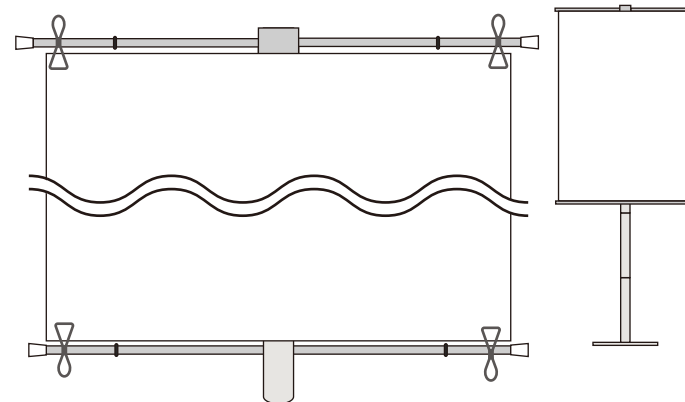

PO.SU.TA.compact 取扱説明書

この度は「PO.SU.TA.compact」をお買い上げ頂きありがとうございます。
本製品は狭いスペースでポスターを展示するための器具になります。
安全に使用するために、この説明書をよく読んで正しくお使いください。

■ パーツリスト

ご使用になる前に、以下のパーツが揃っているかをご確認ください。万が一足りないパーツがあった場合は、製造元までご連絡ください。

① 延長支柱（頭頂部用）

※キャンディボルトは分けて封入しています。
紛失防止も兼ねて最初にネジを取り付けてください。

延長用の棒と支柱がセットになっています

② 支柱（中間用）

③ ベースプレート

④ ポスター吊り下げ棒（ネジ付き）

⑤ ポスター連結おもり棒

- ① 延長支柱（頭頂部用）・・・31.5、31cm 各1本
- ② 支柱（中間用）・・・32cm×4本
- ③ ベースプレート・・・33cm×2本
- ④ ポスター吊り下げ棒・・・32cm×2本
- ⑤ ポスター連結おもり棒・・・29、32cm 各1本

■ 組立て手順

①

ベースプレート2枚の内、ネジがついている方を下に置きます。
その上にもう一枚の穴の空いたプレートをネジに通しつつ、
十字状に重ねます。

②

重ねたベースプレートのネジ部分に支柱（中間用）を差し込み、
時計回りにきつめにしっかりとねじ込みます。

③

先ほどベースプレートに差し込んだ支柱のネジに次の支柱
（中間用）を同じようにしっかりとねじ込みます。
（ゆるいとガタガタします）
4本目まで繋がったら延長支柱を一番上に繋がります。
延長支柱にネジが付いていなければここで取り付けてください。

④

一番上の延長支柱の穴に横棒（吊り下げ棒）を時計回りに
ねじ込みます。反対側にも同じようにねじ込んでください。

⑤

横棒のクリップにポスターをつけ、吊り下げたポスターに
伸張用の連結おもり棒をつけます。
（上図を参考に連結・取り付けしてください）

⑥ 横棒とおもり棒合計4ヶ所についている黒いゴムリングを図のように動かし、ポスターがピンと張るように位置を調整します。
また、動かした時におもり棒が抜けないうえを必ず確認して下さい。