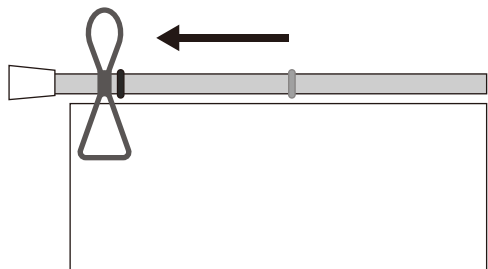

※キャンディボルトは分けて封入しています。
紛失防止も兼ねて最初にネジを取り付けてください。

延長用の棒と支柱がセットになっています

② 支柱（中間用）

③ ベースプレート

④ ポスター吊り下げ棒（ネジ付き）

⑤ ポスター連結おもり棒

- ① 延長支柱（頭頂部用）・・・31.5、31cm 各1本
- ② 支柱（中間用）・・・32cm×4本
- ③ ベースプレート・・・33cm×2本
- ④ ポスター吊り下げ棒・・・32cm×2本
- ⑤ ポスター連結おもり棒・・・29、32cm 各1本

■ 組立て手順

①

ベースプレート2枚の内、ネジがついている方を下に置きます。
その上にもう一枚の穴の空いたプレートをネジに通しつつ、
十字状に重ねます。

②

重ねたベースプレートのネジ部分に支柱（中間用）を差し込み、
時計回りにきつめにしっかりとねじ込みます。

③

先ほどベースプレートに差し込んだ支柱のネジに次の支柱
（中間用）を同じようにしっかりとねじ込みます。
（ゆるいとガタガタします）
4本目まで繋がったら延長支柱を一番上に繋がります。
延長支柱にネジが付いていなければここで取り付けてください。

④

一番上の延長支柱の穴に横棒（吊り下げ棒）を時計回りに
ねじ込みます。反対側にも同じようにねじ込んでください。

⑤

横棒のクリップにポスターをつけ、吊り下げたポスターに
伸張用の連結おもり棒をつけます。
（上図を参考に連結・取り付けしてください）

⑥ 横棒とおもり棒合計4ヶ所についている黒いゴムリングを図のように動かし、ポスターがピンと張るように位置を調整します。
また、動かした時におもり棒が抜けないうえを必ず確認して下さい。

⑦ 延長支柱をお好きな高さに調節して、ネジをしっかりと絞めて完成です。

完成図

正面

裏面

■ 組立て時サイズ

・設置イメージ

- ・最大 A1 まで掲示ができます。
- ・上図は各サイズと PO.SU.TA. 設置イメージになっています。ポスター掲示の際に参考資料としてお役立てください。

- ・サイズ
分解時・・・29cm～33cm
組立時・・・約155cm～最大約185cm