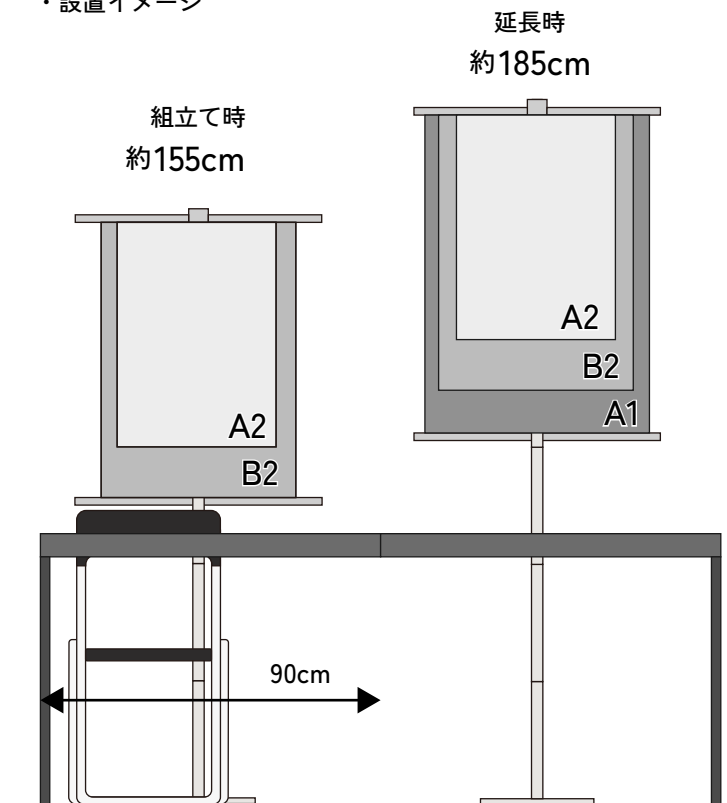

■ 組立て手順

①

ベースプレート2枚の内、ネジがついている方を下に置きます。
その上にもう一枚の穴の空いたプレートをネジに通しつつ、
十字状に重ねます。

②

重ねたベースプレートのネジ部分に支柱（中間用）を差し込み、
時計回りにきつめにしっかりとねじ込みます。

③

先ほどベースプレートに差し込んだ支柱のネジに次の支柱
（中間用）を同じようにしっかりとねじ込みます。
（ゆるいとガタガタします）
4本目まで繋がったら延長支柱を一番上に繋がります。
延長支柱にネジが付いていなければここで取り付けてください。

④

一番上の延長支柱の穴に横棒（吊り下げ棒）を時計回りに
ねじ込みます。反対側にも同じようにねじ込んでください。

⑤

横棒のクリップにポスターをつけ、吊り下げたポスターに
伸張用の連結おもり棒をつけます。
（上図を参考に連結・取り付けしてください）

⑥ 横棒とおもり棒合計4ヶ所についている黒いゴムリングを図のように動かし、ポスターがピンと張るように位置を調整します。
また、動かした時におもり棒が抜けないうえを必ず確認して下さい。

⑦ 延長支柱をお好きな高さに調節して、ネジをしっかりと絞めて完成です。

完成図

正面

裏面

■ 組立て時サイズ

・設置イメージ

- ・最大 A1 まで掲示ができます。
- ・上図は各サイズと PO.SU.TA. 設置イメージになっています。ポスター掲示の際に参考資料としてお役立てください。

- ・サイズ
分解時・・・29cm～33cm
組立時・・・約155cm～最大約185cm

- ・重量・・・950g
- ・材質
ベースプレート・・・鉄
各支柱・・・アルミニウム
横棒、おもり棒・・・ステンレス

■ 組立ておよび使用にあたっての注意事項

- 紙のポスターを吊り下げるための強度で設計してあります。重いものを吊ったり、過度な荷重や衝撃を与えないで下さい。
- 組立てや分解の際は周囲に十分注意して、事故の無いように取り扱ってください。
- 軽量化のために最小限の安定性しかありません。ベースプレートの上にも荷物を載せるなどして、現場の状況に応じて倒れにくいように工夫してください。
- 延長支柱の高さを調節する際、調節ネジの隙間や支柱の間に指を挟まないようにご注意ください。
- 用途外に使用しないでください。
- ベースプレートのネジには白い保護キャップが付いています。組立の際には外してください。また別売りの専用ケースに入れる際は内側保護の為なるべく保護キャップを付けてください。
- ポスター吊り下げ棒と伸張用のおもり棒の端についている保護キャップは、安全の為付けたまま使用してください。
- 使用した結果生じた損害には一切責任を負えませんので、あらかじめご了承ください。
- 品質には万全を期しておりますが、開封時に破損等の不具合がございましたら製造元までご連絡ください。良品と交換させていただきます。その他の責につきましては、あしからずご容赦ください。
- その他、ご不明な点がございましたら下記の製造元までお問合せください。