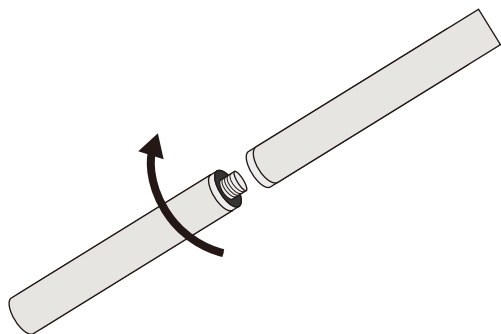

PO.SU.TA.compact 取扱説明書

この度は「PO.SU.TA.compact」をお買い上げ頂きありがとうございます。
本製品は狭いスペースでポスターを展示するための器具になります。
安全に使用するために、この説明書をよく読んで正しくお使いください。

■ パーツリスト

ご使用になる前に、以下のパーツが揃っているかをご確認ください。万が一足りないパーツがあった場合は、製造元までご連絡ください。

① 延長支柱（頭頂部用）

※キャンディボルトは分けて封入しています。
紛失防止も兼ねて最初にネジを取り付けてください。

延長用の棒と支柱がセットになっています

② 支柱（中間用）

③ ベースプレート

④ ポスター吊り下げ棒（ネジ付き）

⑤ ポスター連結おもり棒

- ① 延長支柱（頭頂部用）・・・31.5、31cm 各1本
- ② 支柱（中間用）・・・32cm×4本
- ③ ベースプレート・・・33cm×2本
- ④ ポスター吊り下げ棒・・・32cm×2本
- ⑤ ポスター連結おもり棒・・・29、32cm 各1本

■ 組立て手順

①

ベースプレート2枚の内、ネジがついている方を下に置きます。
その上にもう一枚の穴の空いたプレートをネジに通しつつ、
十字状に重ねます。

②

重ねたベースプレートのネジ部分に支柱（中間用）を差し込み、
時計回りにきつめにしっかりとねじ込みます。

③

先ほどベースプレートに差し込んだ支柱のネジに次の支柱
（中間用）を同じようにしっかりとねじ込みます。
（ゆるいとガタガタします）
4本目まで繋がったら延長支柱を一番上に繋がります。
延長支柱にネジが付いていなければここで取り付けてください。

④

一番上の延長支柱の穴に横棒（吊り下げ棒）を時計回りに
ねじ込みます。反対側にも同じようにねじ込んでください。

⑤

横棒のクリップにポスターをつけ、吊り下げたポスターに
伸張用の連結おもり棒をつけます。
（上図を参考に連結・取り付けしてください）

⑥ 横棒とおもり棒合計4ヶ所についている黒いゴムリングを図のように動かし、ポスターがピンと張るように位置を調整します。
また、動かした時におもり棒が抜けないうえを必ず確認して下さい。