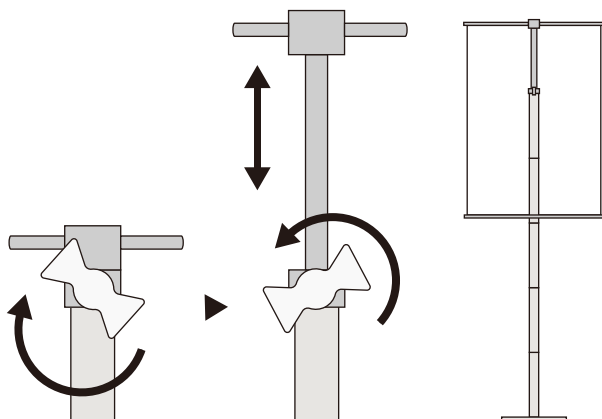

※キャンディボルトは分けて封入しています。
紛失防止も兼ねて最初にネジを取り付けてください。

延長用の棒と支柱がセットになっています

② 支柱（中間用）

③ ベースプレート

④ ポスター吊り下げ棒（ネジ付き）

⑤ ポスター連結おもり棒

- ① 延長支柱（頭頂部用）・・・31.5、31cm 各1本
- ② 支柱（中間用）・・・32cm×4本
- ③ ベースプレート・・・33cm×2本
- ④ ポスター吊り下げ棒・・・32cm×2本
- ⑤ ポスター連結おもり棒・・・29、32cm 各1本

■ 組立て手順

①

ベースプレート2枚の内、ネジがついている方を下に置きます。
その上にもう一枚の穴の空いたプレートをネジに通しつつ、
十字状に重ねます。

②

重ねたベースプレートのネジ部分に支柱（中間用）を差し込み、
時計回りにきつめにしっかりとねじ込みます。

③

先ほどベースプレートに差し込んだ支柱のネジに次の支柱
（中間用）を同じようにしっかりとねじ込みます。
（ゆるいとガタガタします）
4本目まで繋がったら延長支柱を一番上に繋がります。
延長支柱にネジが付いていなければここで取り付けてください。

④

一番上の延長支柱の穴に横棒（吊り下げ棒）を時計回りに
ねじ込みます。反対側にも同じようにねじ込んでください。

⑤

横棒のクリップにポスターをつけ、吊り下げたポスターに
伸張用の連結おもり棒をつけます。
（上図を参考に連結・取り付けしてください）

⑥ 横棒とおもり棒合計4ヶ所についている黒いゴムリングを図のように動かし、ポスターがピンと張るように位置を調整します。
また、動かした時におもり棒が抜けないうえを必ず確認して下さい。

⑦ 延長支柱をお好きな高さに調節して、ネジをしっかりと絞めて完成です。

完成図

正面

裏面

■ 組立て時サイズ

・設置イメージ

- ・最大 A1 まで掲示ができます。
- ・上図は各サイズと PO.SU.TA. 設置イメージになっています。ポスター掲示の際に参考資料としてお役立てください。

- ・サイズ
分解時・・・29cm～33cm
組立時・・・約155cm～最大約185cm