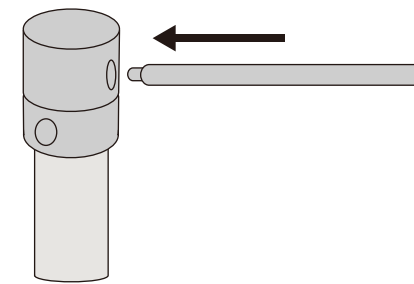

※キャンディボルトは分けて封入しています。
紛失防止も兼ねて最初にネジを取り付けてください。

延長用の棒と支柱がセットになっています

② 支柱（中間用）

③ ベースプレート

④ ポスター吊り下げ棒（ネジ付き）

⑤ ポスター連結おもり棒

- ① 延長支柱（頭頂部用）・・・31.5、31cm 各1本
- ② 支柱（中間用）・・・32cm×4本
- ③ ベースプレート・・・33cm×2本
- ④ ポスター吊り下げ棒・・・32cm×2本
- ⑤ ポスター連結おもり棒・・・29、32cm 各1本

■ 組立て手順

①

ベースプレート2枚の内、ネジがついている方を下に置きます。
その上にもう一枚の穴の空いたプレートをネジに通しつつ、
十字状に重ねます。

②

重ねたベースプレートのネジ部分に支柱（中間用）を差し込み、
時計回りにきつめにしっかりとねじ込みます。

③

先ほどベースプレートに差し込んだ支柱のネジに次の支柱
（中間用）を同じようにしっかりとねじ込みます。
（ゆるいとガタガタします）
4本目まで繋がったら延長支柱を一番上に繋がります。
延長支柱にネジが付いていなければここで取り付けてください。

④

一番上の延長支柱の穴に横棒（吊り下げ棒）を時計回りに
ねじ込みます。反対側にも同じようにねじ込んでください。

⑤

横棒のクリップにポスターをつけ、吊り下げたポスターに
伸張用の連結おもり棒をつけます。
（上図を参考に連結・取り付けしてください）

⑥ 横棒とおもり棒合計4ヶ所についている黒いゴムリングを図のように動かし、ポスターがピンと張るように位置を調整します。
また、動かした時におもり棒が抜けないうえを必ず確認して下さい。