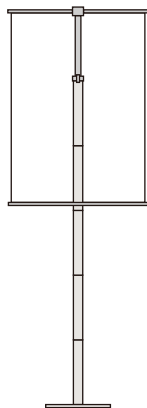

※キャンディボルトは分けて封入しています。
紛失防止も兼ねて最初にネジを取り付けてください。

延長用の棒と支柱がセットになっています

② 支柱（中間用）

③ ベースプレート

④ ポスター吊り下げ棒（ネジ付き）

⑤ ポスター連結おもり棒

- ① 延長支柱（頭頂部用）・・・31.5、31cm 各1本
- ② 支柱（中間用）・・・32cm×4本
- ③ ベースプレート・・・33cm×2本
- ④ ポスター吊り下げ棒・・・32cm×2本
- ⑤ ポスター連結おもり棒・・・29、32cm 各1本

■ 組立て手順

①

ベースプレート2枚の内、ネジがついている方を下に置きます。
その上にもう一枚の穴の空いたプレートをネジに通しつつ、
十字状に重ねます。

②

重ねたベースプレートのネジ部分に支柱（中間用）を差し込み、
時計回りにきつめにしっかりとねじ込みます。

③

先ほどベースプレートに差し込んだ支柱のネジに次の支柱
（中間用）を同じようにしっかりとねじ込みます。
（ゆるいとガタガタします）
4本目まで繋がったら延長支柱を一番上に繋がります。
延長支柱にネジが付いていなければここで取り付けてください。

④

一番上の延長支柱の穴に横棒（吊り下げ棒）を時計回りに
ねじ込みます。反対側にも同じようにねじ込んでください。

⑤

横棒のクリップにポスターをつけ、吊り下げたポスターに
伸張用の連結おもり棒をつけます。
（上図を参考に連結・取り付けしてください）

⑥ 横棒とおもり棒合計4ヶ所についている黒いゴムリングを図のように動かし、ポスターがピンと張るように位置を調整します。
また、動かした時におもり棒が抜けないうえを必ず確認して下さい。

⑦ 延長支柱をお好きな高さに調節して、ネジをしっかりと絞めて完成です。

完成図

正面

裏面

■ 組立て時サイズ

・設置イメージ

- ・最大 A1 まで掲示ができます。
- ・上図は各サイズと PO.SU.TA. 設置イメージになっています。ポスター掲示の際に参考資料としてお役立てください。

- ・サイズ
分解時・・・29cm～33cm
組立時・・・約155cm～最大約185cm