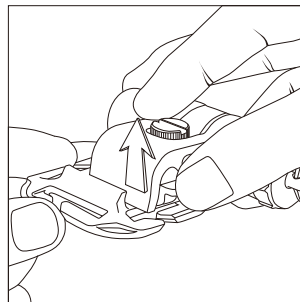

※上記データは付属の単 4 電池 1 本を使用し、気温 25℃の条件下でテストしたものです。使用環境や使用する電池により、これらのスペックは変わることがあります。(※充電式乾電池の使用は推奨しておりません)

GT-Tactical Kit (別売り) 使用例

1 インチ幅のウェビングに取付が可能。縦向き・横向きに対応します

面ファスナーに取付け可。ARC レールへの装着も可能です

上部に付属した 0 リングを回転することでモードの切り替え操作が可能

単 4 電池 1 本で駆動。使い捨てではない、繰り返し使えるマーカーライト

GT-Tactical Kit への装着方法

タブを持ち上げスライドさせることで、ベースプレートの着脱が可能

ベースプレートのコーナーを利用して、簡単に装着ができます