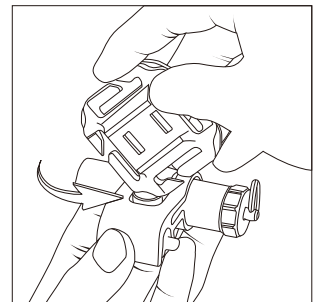

※上記データは付属の単 4 電池 1 本を使用し、気温 25℃の条件下でテストしたものです。使用環境や使用する電池により、これらのスペックは変わることがあります。(※充電式乾電池の使用は推奨しておりません)

GT-Tactical Kit (別売り) 使用例

1 インチ幅のウェビングに取付が可能。縦向き・横向きに対応します

面ファスナーに取付け可。ARC レールへの装着も可能です

上部に付属した 0 リングを回転することでモードの切り替え操作が可能

単 4 電池 1 本で駆動。使い捨てではない、繰り返し使えるマーカーライト

GT-Tactical Kit への装着方法

タブを持ち上げスライドさせることで、ベースプレートの着脱が可能

ベースプレートのコーナーを利用して、簡単に装着ができます