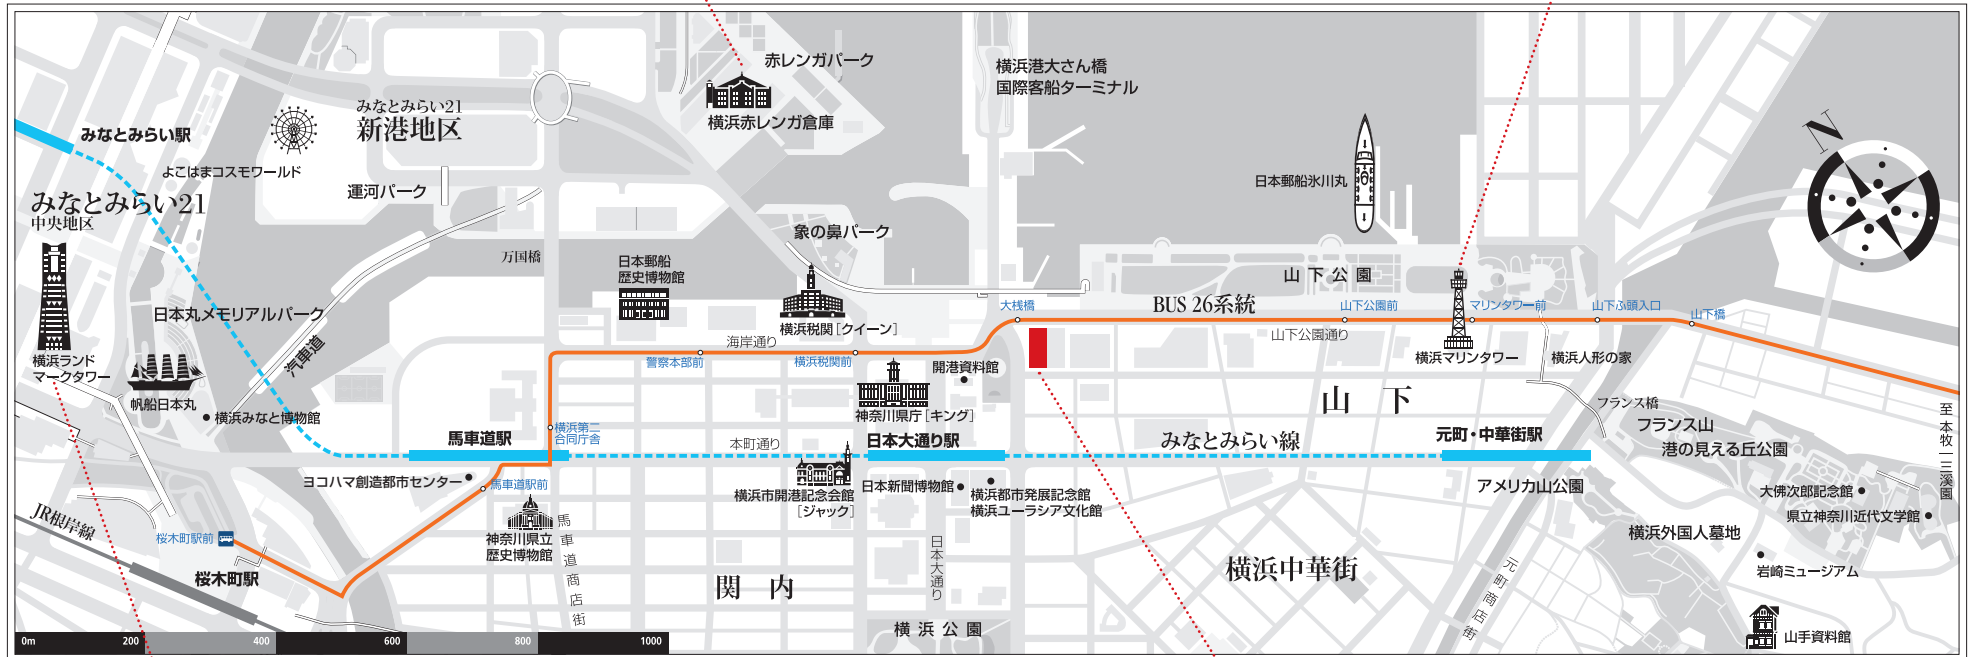

### ショップ・マリントワー

横浜マリントワー2階

Tel.045-640-0710

横浜マリントワー長期改修工事終了後、2022年夏頃に再開予定