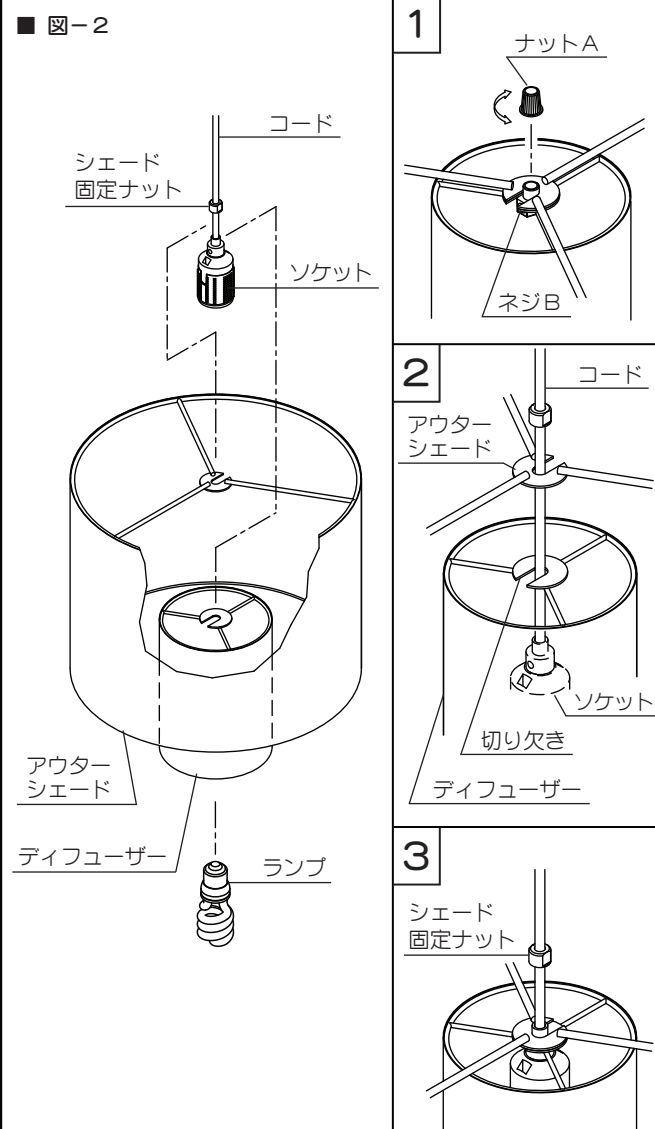

各部の名称と取り付けかた

●天井面に下図の引掛シーリングボディが付いている場合はそのままお客様がお取り付けできます。

●上図のシーリングボディが付いていない場合は、専門の電気工事店へご依頼ください。
引掛シーリングボディ取付電気工事の際は十分な長さの取付ネジ2本で天井の補強材のある位置に取付けてください。

●天井面よりボルトが出ている場合についても、専門の電気工事店へご依頼ください。

1. フランジカバーをいったんゆるめ、左図のように分解してください。

2. 引掛シーリングキャップの2本の引掛刃を引掛シーリングボディに挿入し、カチッと音がするまで右に回してください。

3. フランジを押し上げ、天井に密着させてください。
※フランジが分割されている場合は、右図のようにフランジ分割面にある凸部を凹部に合わせ、フランジを組み立ててください。
・コードは必ず中央にある穴に通しておいてください。

注) 埋込引掛シーリング・丸型引掛シーリングに取付ける場合は、多少フランジが浮きますがご了承ください。