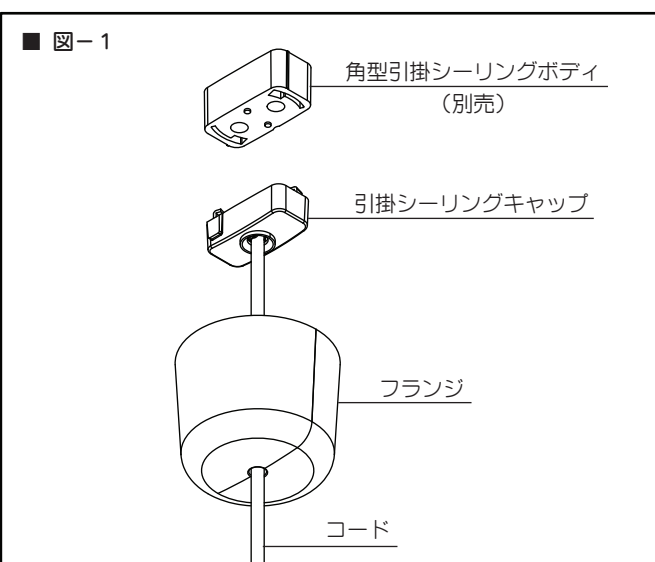

各部の名称と取り付けかた

●天井面に下図の引掛シーリングボディが付いている場合はそのままお客様がお取り付けできます。

●上図のシーリングボディが付いていない場合は、専門の電気工事店へご依頼ください。
引掛シーリングボディ取付電気工事の際は十分な長さの取付ネジ2本で天井の補強材のある位置に取付けてください。

●天井面よりボルトが出ている場合についても、専門の電気工事店へご依頼ください。

1. フランジカバーをいったんゆるめ、左図のように分解してください。

2. 引掛シーリングキャップの2本の引掛刃を引掛シーリングボディに挿入し、カチッと音がするまで右に回してください。

3. フランジを押し上げ、天井に密着させてください。
※フランジが分割されている場合は、右図のようにフランジ分割面にある凸部を凹部に合わせ、フランジを組み立ててください。
・コードは必ず中央にある穴に通しておいてください。

注) 埋込引掛シーリング・丸型引掛シーリングに取付ける場合は、多少フランジが浮きますがご了承ください。