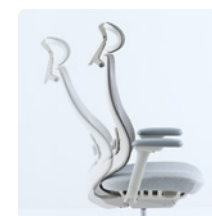

ヘッドレスト

高さ、奥行、角度の3点から調整することが出来ます。