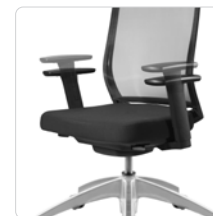

FEATURES / 商品特徴

AD ファインメッシュ

透過性が高いため、空間に圧迫感を与えません。また、通気性が良い点も特徴です。

シンクロリクライニング

背面と座面が連動して動くため、スムーズなリクライニングが可能です。

アームレスト

アームレストは高さを調整することができます。

ヘッドレスト