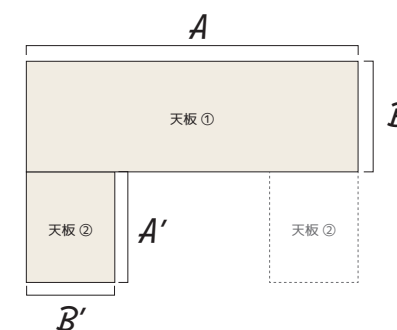

STEP 2 / 天板サイズを選択

$A + A'$ の長さが 200cm 以下まで対応可

※天厚 3cm、脚のサイズは共通仕様ですので、お選びいただけません。
※1cm 単位でお選びいただけます。