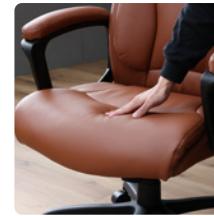

FEATURES / 商品特徴