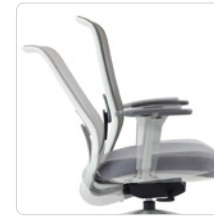

Type-43

- タイプフォースリー -

40,000円 (税込 44,000円)

各部の調整機能を豊富に取り揃えている高機能チェア。リクライニングは体重感知機能付きで、座る人の体重に応じて自動でリクライニングの硬さが調整されます。ユーザーに最適なリクライニングとなるため、オフィスやフリーアドレススペースにも最適なワークチェアです。

FEATURES / 商品特徴

体重感知機能

座る人の体重に応じて、自動でリクライニングの硬さが調整されます。