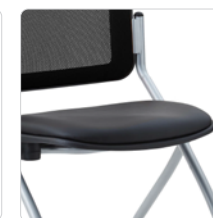

FEATURES / 商品特徴

メッシュ

背面はメッシュ張りで通気性が良く、長時間のミーティングでも快適です。

アームレスト

肘付タイプ、肘無タイプの2種類からお選びいただけます。

クッション

座面にはウレタンが入っているので、クッション性があります。

COLOR / カラー展開