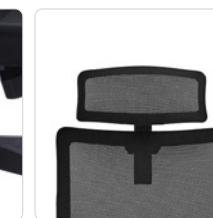

リクライニング

レバーを引くとリクライニングができます。レバーを戻すと初期位置で固定されます。