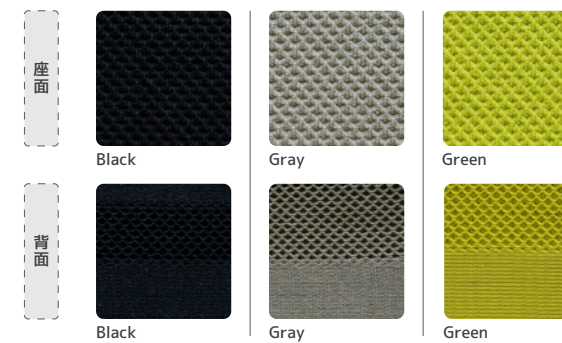

COLOR / カラー展開

DETAILS / 詳細情報

- Size (寸法) : W660 × D660 × H1130-1280 SH435-530mm
- Weight (重量) : 15.6kg
- Material (素材) : (本体) 積層合板 / PP / ナイロン樹脂 (張地) ポリエステル (中身) ウレタン (ベース) ナイロン
- Spec (仕様) : 3Dアームレスト / 座面高さ調整 / 可動式ランバーサポート / シンクロリクライニング / リクライニングテンション調整
  : ロッキング角度固定 / ヘッドレスト / PUキャスター