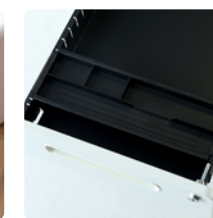

トレー

上段引出しには自由にスライド可能なトレーが付属しています。