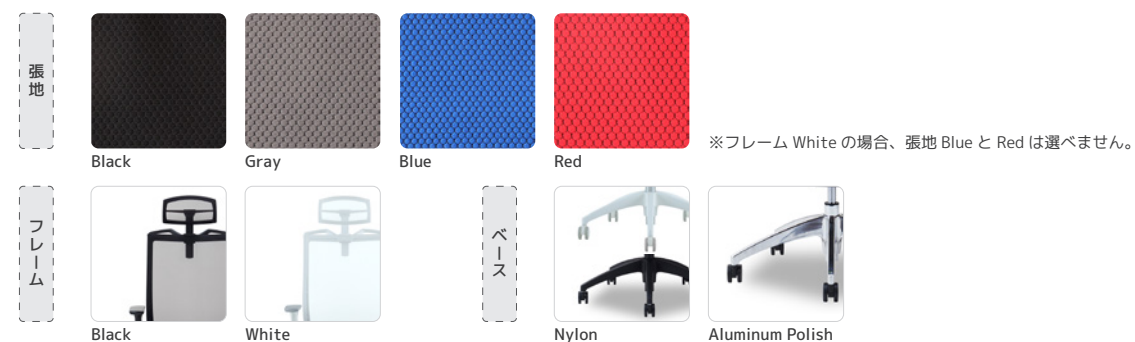

COLOR / カラー展開

DETAILS / 詳細情報

- Size (寸法) : (ヘッドレスト有) W650 × D650 × H1080-1175 SH430-525mm
  : (ヘッドレスト無) W650 × D650 × H950-1045 SH430-525mm
- Weight (重量) : 14.5kg - 18.9kg (最大)
- Material (素材) : ナイロン樹脂 / ポリエステル / モールドウレタン / アルミニウム (アルミポリッシュベースの場合)
- Spec (仕様) : ヘッドレスト / 座面高さ調整 / 上下可動アームレスト / 体重感知式シンクロリクライニング / ロッキング角度固定 / ナイロンキャスター / ジャケットハンガー