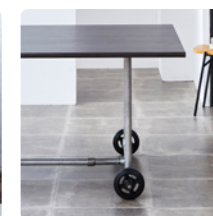

FEATURES / 商品特徴

フレーム

水道管として使われるパイプを使用した、インダストリアル感溢れるフレームです。

無垢天板

天板は国内メーカーの職人の手で丁寧に加工された無垢集成材を使用しています。

オプション

天板エッジの加工や、移動の際に便利なホイールをお選びいただけます。

アジャスター