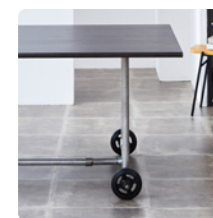

無垢天板

天板は国内メーカーの職人の手で丁寧に加工された無垢集成材を使用しています。