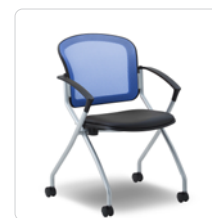

アームレスト

肘付タイプ、肘無タイプの2種類からお選びいただけます。