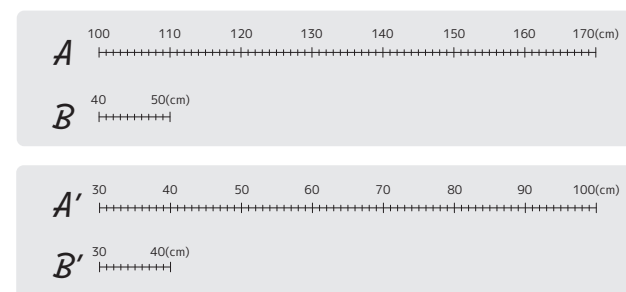

STEP 2 / 天板サイズを選択

$A + A'$ の長さが 200cm 以下まで対応可

※天厚 3cm、脚のサイズは共通仕様ですので、お選びいただけません。
※1cm 単位でお選びいただけます。