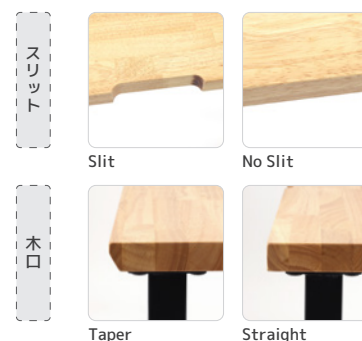

STEP 3 / スリット加工有無、天板の木口形状を選択

※スリット加工は天板奥側中央のみ加工可
※テーパ加工は天板手前側のみ加工可

DETAILS / 詳細情報

Size (寸法) : W1000-1350 × D400-500 × H705 / スリット W150 × D15mm
Material (素材) : ラバーウッド (ウレタン塗装) / スチール
Spec (仕様) : セミオーダー式 / コードスリット (オプション) / アジャスター