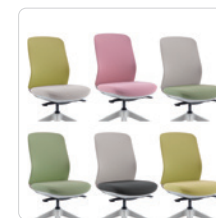

豊富なカラー展開

背面 5 色、座面 5 色からお好みの組み合わせをお選びいただけます。