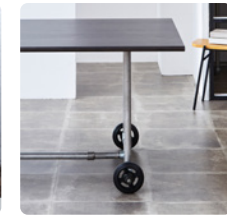

FEATURES / 商品特徴

棚板高さ調整

60mm 間隔で棚の高さを調整できます。お好みの位置に合わせてご使用ください。

フレーム

水道管として使われるパイプを使用した、インダストリアル感溢れるフレームです。

無垢棚板

棚板は国内メーカーの職人の手で、丁寧に加工された無垢集成材を使用しています。

オプション