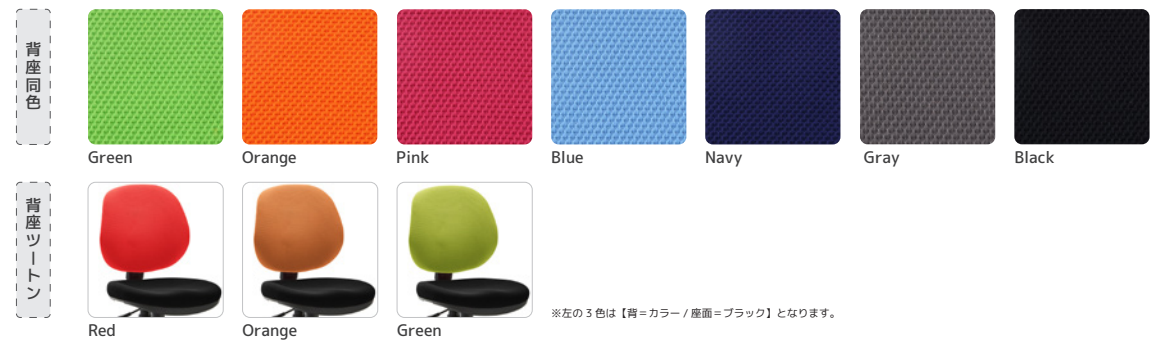

COLOR / カラー展開

DETAILS / 詳細情報

Size (寸法) : W520 × D520 × H795-905 SH425-535mm
Weight (重量) : (本体)8.0kg (肘)1.5kg
Material (素材) : (本体)ナイロン樹脂/PP (張地)ポリエステル (中身)背ウレタン/座モールドウレタン (ベース)ナイロン樹脂
Spec (仕様) : 座面高さ調整/背ロックング/ナイロンキャスター