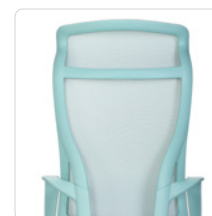

Colma

- コルマ -

SOFC

22,000円 (税込 24,200円)

フレームからキャスターベースまでワントーンカラーのデザインチェアです。メッシュは弾力性があり、ソフトな感触で背中を支えてくれます。ハイバックで、ヘッドレストを標準搭載しているので、安心して体を預けることができます。

FEATURES / 商品特徴

デザイン

フレームからキャスターベースまで、ワントーンカラーのデザインが魅力的なチェアです。