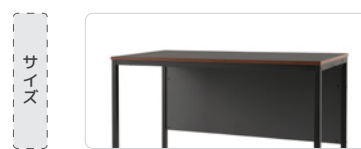

荷物を掛ける際に便利なフックが付いています。

アジャスター

脚の各部にアジャスターが付いています。高さを合わせる際にご使用ください。

VARIATION / バリエーション

Light Gray

Dark Gray

W1200

W1400