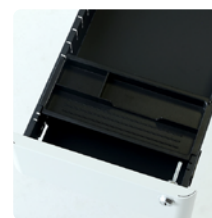

下段引き出しには仕切り板が付属しており、収納したファイル類を仕分けできます。

トレー

上段引き出しには自由にスライド可能なトレーが付属しています。

COLOR / カラー展開

Black

White

Pink

Green