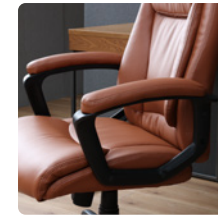

クッション

座面・背面にもクッション材をふんだんに使用し座り心地抜群です。