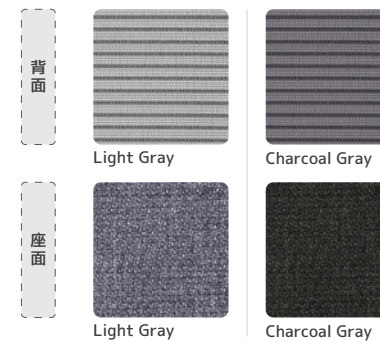

COLOR / カラー展開

DETAILS / 詳細情報

- Size (寸法) : W680 × D660 × H980-1080 SH430-530mm
- Weight (重量) : 16.4kg
- Material (素材) : 積層合板 / ナイロン樹脂 / ポリエステル / モールドウレタン / TPEE
- Spec (仕様) : 座面高さ調整 / 可動式ランバーサポート / 3D アームレスト / シートスライド / シンクロリクライニング / ロッキング角度固定
  : オートリクライニング機能 (体重感知) / PU キャスター