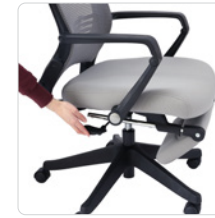

操作レバー

1つのレバーで、座面昇降、リクライニングの ON/OFF の調整が可能です。