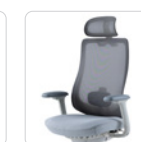

座面奥行を浅めにも調整できるので、様々な身長の方に合わせてご使用いただけます。

ランバーサポート

高さ調整が可能なランバーサポート付き。着座時に腰をサポートします。

COLOR / カラー展開

Black

Yellow

White

DETAILS / 詳細情報