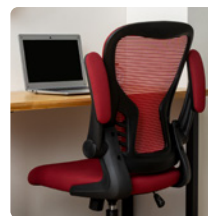

SOFC

Coby2

- コービー2 -

SOFC

18,000円 (税込 19,800円)

跳ね上げタイプのアームレストが特徴的なデスクチェア。アームレストを上げればデスクにすっきりと収納できます。背面は通気性のよいメッシュ張りです。蒸れにくいいため、長時間座っていても快適に過ごせます。

FEATURES / 商品特徴

アームレスト