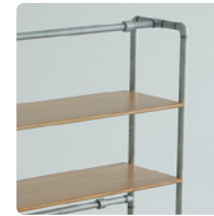

FEATURES / 商品特徴

棚板高さ調整

60mm 間隔で棚の高さを調整できます。お好みの位置に合わせてご使用ください。