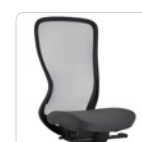

Black

※フレームの色はシートの色によって決まります。