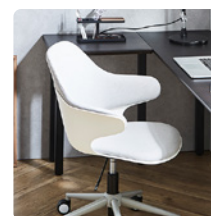

SD-A

- エスディーエー -

28,000円 (税込 30,800円)

柔らかなカーブを描くような曲線のフォルムのデザインチェア。落ち着いた3色のカラーがモダンな空間を彩ります。座面と背面が広めになっていて、クッション性の高いモールドウレタンを使用しているため、ゆったりと座ることができます。

FEATURES / 商品特徴

曲線のフォルム

柔らかなカーブを描くような曲線でデザインされたチェアです。