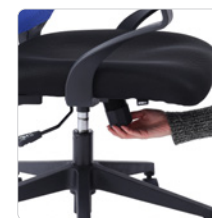

メッシュ

背面がメッシュ仕様なので、熱や湿気がこもりにくく快適にご使用できます。