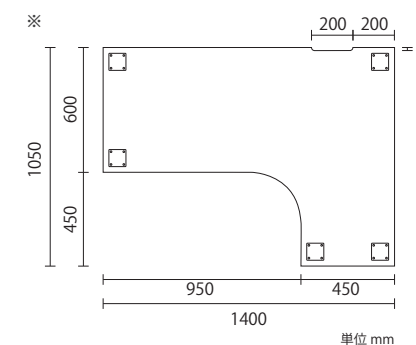

Size (寸法) : W1400×D1050×H700mm ※詳しくは図を参照→
Material (素材) : オーク無垢集成材 / スチール
Spec (仕様) : 左右L字対応 (※左L字別注) / コードスリット / アジャスター

AL-P

- エーエルピー -

W1200

88,000円 (税込 96,800円)

W1400

100,000円 (税込 110,000円)

無垢材の重厚感がありながらシャープなデザインが特徴のエグゼクティブデスク。天板は国内メーカーの職人の手で丁寧に加工された無垢集成材を使用しています。天板はオークとウォールナット、塗装はオイル塗装とウレタン塗装からお選びいただけます。エッジの加工や幅広く施されたコードスリット、コードトレイなど、デスクワークをサポートする機能も充実しています。