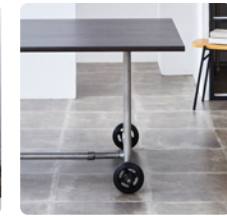

棚板高さ調整

60mm 間隔で棚の高さを調整できます。お好みの位置に合わせてご使用ください。

フレーム

水道管として使われるパイプを使用した、インダストリアル感溢れるフレームです。

無垢棚板

棚板は国内メーカーの職人の手で、丁寧に加工された無垢集成材を使用しています。

オプション

棚板エッジの加工や、移動の際に便利なホイールをお選びいただけます。