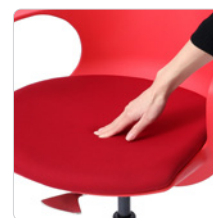

POGO

- ポゴ -

MERRYFAIR。

26,000円 (税込 28,600円)

ポゴチェアは、アームから背面まで滑らかな曲線でつながった、1本のリボンが舞うようなデザインが魅力的なデスクチェアです。その特徴的なシルエットと鮮やかなカラーリングで、ホームオフィスやカジュアルなオフィス空間にぴったりのチェアです。

FEATURES / 商品特徴

クッション

座面にはウレタンクッションを張り込んでいるので、座りも柔らかいです。