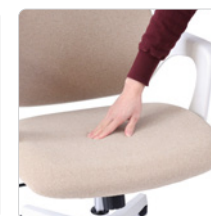

FEATURES / 商品特徴

コンパクトなサイズ

座面の奥行きがコンパクトですが、幅は広さがあるので、背面に背中をつけて、ゆったりとお座りいただけます。

座面の高さ

小柄な方にも使いやすいよう、座面の高さを380mm〜と平均より低めに設計しています。

クッション性

座面には、クッション性の高いモールドウレタンを使用しています。

背面の通気性◎