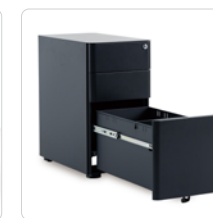

キャスター

引き出しに補助キャスターがついているため、重たくなりやすい下段もスムーズに引き出すことができます。