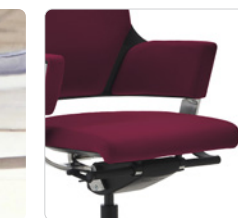

カーペットなど柔らかい床材に適したキャスター。

座面モールドウレタン