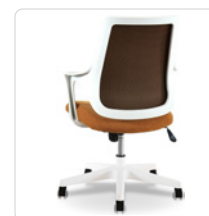

座面の高さ

小柄な方にも使いやすいよう、座面の高さを380mm〜と平均より低めに設計しています。