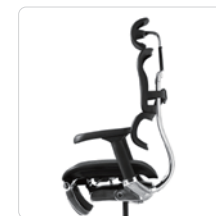

ハイブリッドレバー

1つのレバーで、リクライニングのON/OFF、座面高さ、座面奥行の調整が可能です。

チルト機能

背面と座面を前傾させる機能です。前傾姿勢での作業の際にオススメの機能です。

エラストメリックメッシュ

張地は弾力性、通気性、耐久性に優れたエラストメリックメッシュを採用しています。

収納式オットマン

リラックスしたい時に展開できる、収納式オットマンを搭載しています。

FEATURES / 商品特徴

独立式ランバーサポート

独立して可動するランバーサポートが、腰への負担を軽減します。

ハイブリッドレバー

1つのレバーで、リクライニングのON/OFF、座面高さ、座面奥行の調整が可能です。

チルト機能

背面と座面を前傾させる機能です。前傾姿勢での作業の際にオススメの機能です。

エラストメリックメッシュ

張地は弾力性、通気性、耐久性に優れたエラストメリックメッシュを採用しています。

PUキャスター

キャスターは床を傷付けにくく、移動時も静音なPUキャスターを採用しています。

COLOR / カラー展開

DETAILS / 詳細情報

- Size (寸法) : W675-700 × D665 × H1150-1315 SH455-540mm
- Weight (重量) : 22.6kg
- Material (素材) : 金属 (アルミニウムダイキャスト) / 強化ナイロン樹脂 / ポリウレタン樹脂 / 弾性樹脂 (ポリエステルエラストマー)
- Spec (仕様) : ヘッドレスト / 背面高さ調整 / 座面高さ調整 / 座面奥行調整 / チルト機能 / ハイブリッドレバー / 独立式ランバーサポート : ランバーサポートテンション調整 / 4D アームレスト / PU キャスター / シンクロリクライニング / リクライニングテンション調整