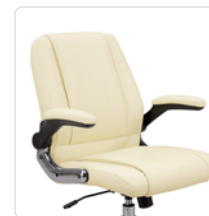

跳ね上げ式アームレスト

跳ね上げタイプの肘が特徴のマネジメントチェア。肘を上げればデスクにすっきりと収納できます。