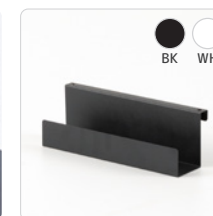

FEATURES / 商品特徴

幕板高さ調整

幕板の高さを二段階で調整できるため、モニターアームの取り付けも可能です。

コードスリット

壁付けでのご使用の際でも、コードを通せるスリットを設けています。

コードトレイ (別売)

電源タップなどの設置に便利なアイテムです。幕板や天板サイドに取付可能です。

フック