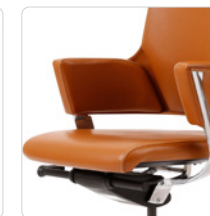

ヘッドレスト

ヘッドレストは高さの調整が可能です。お好みの高さに調整してご使用ください。