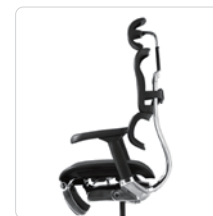

エルゴヒューマンシリーズのハイエンドモデル。腰へのフィット感とサポートに重点を置いて設計・開発された高機能チェアです。最も革新的な独立したランバーサポートは、ユーザーの体型と体重に応じて動き、常に腰への負担を軽減するように設計されています。ヘッドレストとオットマンを搭載しており、休憩の際に脚を伸ばしておくつろぎいただけます。

FEATURES / 商品特徴

独立式ランバーサポート

独立して可動するランバーサポートが、腰への負担を軽減します。

ハイブリッドレバー

1つのレバーで、リクライニングのON/OFF、座面高さ、座面奥行の調整が可能です。

チルト機能

背面と座面を前傾させる機能です。前傾姿勢での作業の際にオススメの機能です。

エラストメリックメッシュ

張地は弾力性、通気性、耐久性に優れたエラストメリックメッシュを採用しています。

収納式オットマン

リラックスしたい時に展開できる、収納式オットマンを搭載しています。