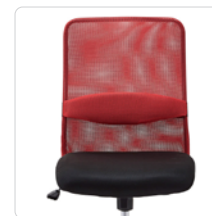

メッシュ

背面にメッシュを使用しており通気性に優れています。季節を問わず快適にデスクワークをおこなえます。