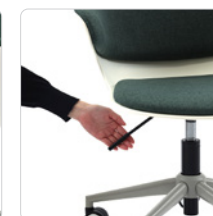

座面昇降機能

座面の右下にあるレバーで座面の高さの調整が可能です。