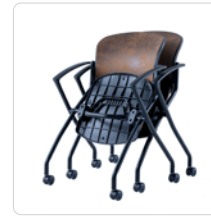

FEATURES / 商品特徴

スタッキング

座面を折りたんで収納できる、ミーティングチェア。水平方向にスタッキングできます。