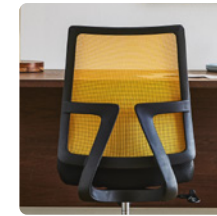

FEATURES / 商品特徴

メッシュ