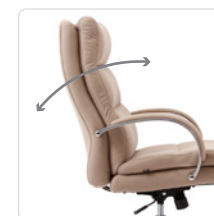

クッション

シリコンフィル、ポケットコイルを使用し、ソファのような座り心地を実現しました。