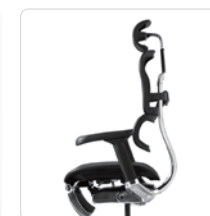

FEATURES / 商品特徴

独立式ランバーサポート

独立して可動するランバーサポートが、腰への負担を軽減します。

ハイブリッドレバー

1つのレバーで、リクライニングのON/OFF、座面高さ、座面奥行の調整が可能です。

チルト機能

背面と座面を前傾させる機能です。前傾姿勢での作業の際にオススメの機能です。

エラストメリックメッシュ