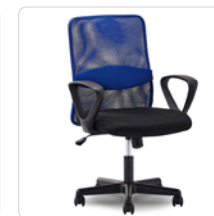

FEATURES / 商品特徴

ランバーサポート

腰をサポートするランバーサポート付き。着座時に、腰にフィットしてデスクワークを快適にしてくれます。

メッシュ

背面にメッシュを使用しており通気性に優れています。季節を問わず快適にデスクワークをおこなえます。

アームレスト

肘付きタイプ、肘無しタイプの2種類からお選びいただけます。

VARIATION / バリエーション