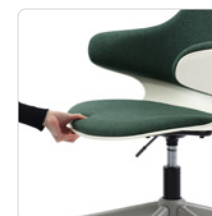

SD-A

- エスディーエー -

28,000円 (税込 30,800円)

柔らかなカーブを描くような曲線のフォルムのデザインチェア。落ち着いた3色のカラーがモダンな空間を彩ります。座面と背面が広めになっていて、クッション性の高いモールドウレタンを使用しているため、ゆったりと座ることができます。

FEATURES / 商品特徴

曲線のフォルム

柔らかなカーブを描くような曲線でデザインされたチェアです。

クッション