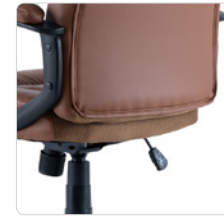

リクライニング硬さ調整

リクライニングの硬さ調整が可能です。お好みの硬さに調整してご使用ください。