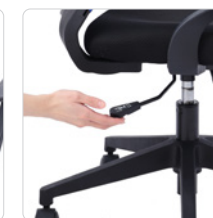

FEATURES / 商品特徴

メッシュ

背面がメッシュ仕様なので、熱や湿気がこもりにくく快適にご使用できます。

リクライニング硬さ調整

座面下にあるノブを回すことでリクライニングの硬さ調整が可能です。

ランバーサポート

ランバーサポート付きで腰をサポートします。

リクライニング