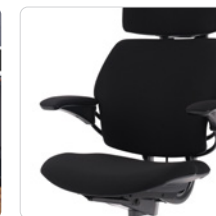

FEATURES / 商品特徴

アームレスト

アームレストは運動して上下に動きます。操作が簡単なので、スムーズな高さの調整が可能です。

リクライニング

ヘッドレストはリクライニング時に、常に床と平行に稼働します。リクライニングした状態でも視線が変わらないため、快適に作業ができます。

体重感知機能

座る人の体重に応じて、自動でリクライニングの硬さが調整されます。

本体形状