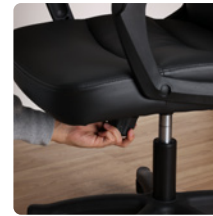

Domy4

- ドミー4 -

SOFC

15,000円 (税込 16,500円)

ロングセラーのベーシックなマネジメントチェア。ウレタンクッションがしっかりと体を支えます。シンプルでコンパクトなサイズなので、小スペースでのご使用にも適しています。重量が軽いので、移動も簡単にできます。

FEATURES / 商品特徴

リクライニング硬さ調整

リクライニングの硬さ調整が可能です。お好みの硬さに調整してご使用ください。