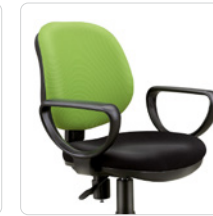

クッション材には高密度モールドウレタンを採用しているので、座り心地も快適です。

専用アームレスト