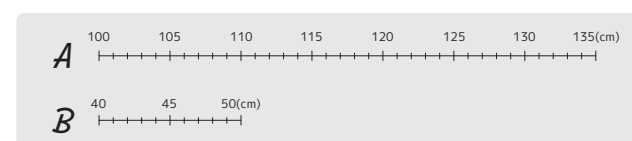

STEP 2 / 天板サイズを選択

※天厚 3cm、脚のサイズは共通仕様ですので、お選びいただけません。
※1cm 単位でお選びいただけます。