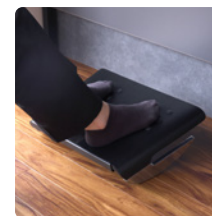

FR500

- フットロッカー 500 -

Humanscale®

48,000円 (税込 52,800円)

FR500は、リクライニングチェアに座るユーザーの動きを、より快適にするようサポートするフットレストです。フットレストを使うことにより、足を無理なく接地することができ、チェアに座った際の太もも裏への圧迫を軽減する効果があります。

FEATURES / 商品特徴

デザイン

成型合板、スチール、アルミニウムで作られた堅牢なデザインは、人間工学に基づいたエグゼクティブオフィスに最適なフットレストです。