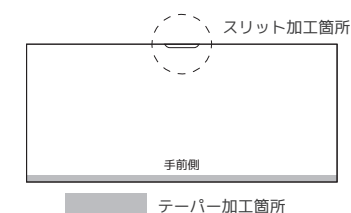

STEP 3 / スリット加工有無、天板の木口形状を選択

※スリット加工は天板奥側中央のみ加工可
※テーパ加工は天板手前側のみ加工可

DETAILS / 詳細情報

Size (寸法) : W1000-1350 × D400-500 × H705 / スリット W150 × D15mm
Material (素材) : ラバーウッド (ウレタン塗装) / スチール
Spec (仕様) : セミオーダー式 / コードスリット (オプション) / アジャスター