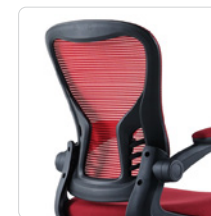

リクライニングの硬さ調整が可能です。お好みの硬さに調整してご使用ください。

背面メッシュ