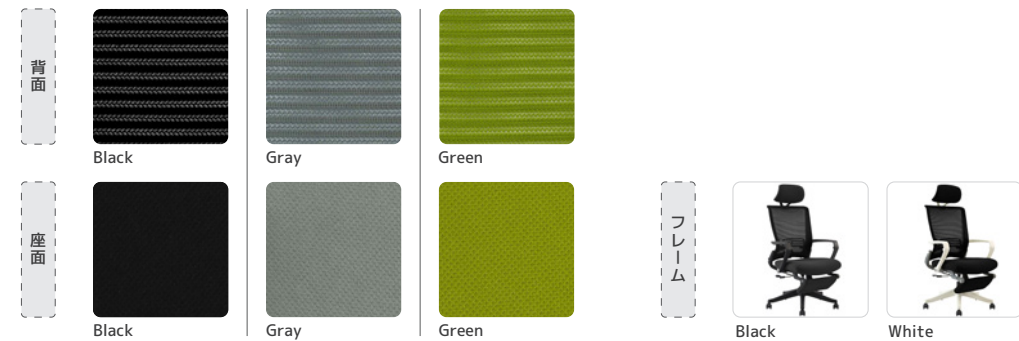

COLOR / カラー展開

DETAILS / 詳細情報

Size (寸法) : (通常) W665 × D675 × H1160-1260 SH410-510mm
: (折りたたみ) H580mm
Weight (重量) : 17.5kg
Material (素材) : (本体) 積層合板 / ナイロン / ポリプロピレン (張地) ポリエステル (中身) ウレタン (ベース) ナイロン
Spec (仕様) : ヘッドレスト / 可動式ランバーサポート / 座面昇降 / シンクロリクライニング / リクライニングテンション調整
: ロッキング角度固定 / ナイロンキャスター / オットマン内蔵 / 背座折りたたみ