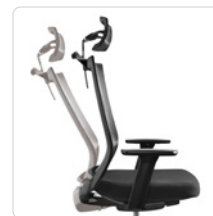

シンクロリクライニング