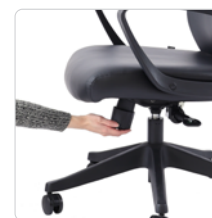

Need

- ニーズ -

SOFC

24,500円 (税込 26,950円)

ゆとりのあるバックレストと座面が特徴的なハイバックチェア。ヘッドレストは角度調整が可能なので、仕事に集中したい時やリラックスしてリクライニングしたい時に便利です。ヘッドレストの幅は広くとられているので、ゆったりと頭を預けられます。

FEATURES / 商品特徴

ランバーサポート

高さが調整可能なランバーサポートを搭載しています。