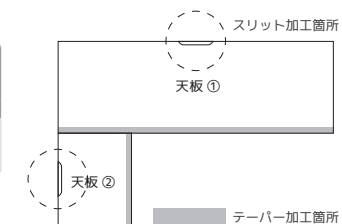

DETAILS / 詳細情報

Size (寸法) : W1000-1700 × D700-1500 × H705 / スリット W150 × D15mm
Material (素材) : ラバーウッド (ウレタン塗装) / スチール
Spec (仕様) : セミオーダー式 / コードスリット (オプション) / L字左右対応 / アジャスター