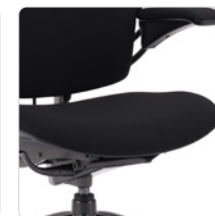

座面と背面には窪みがあり、体の一部に圧力が集中しないように配慮されています。

座面