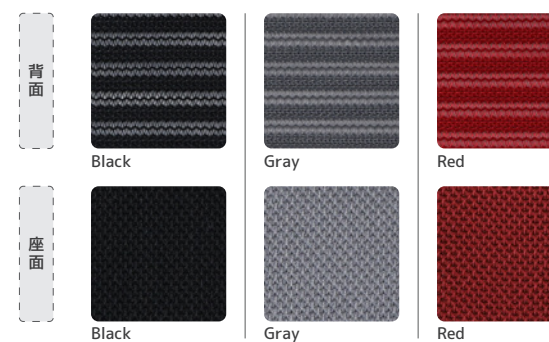

アームレストは跳ね上げ式になっています。デスクにすっきりと収納できます。

リクライニング硬さ調整

リクライニングの硬さ調整が可能です。お好みの硬さに調整してご使用ください。

背面メッシュ

背面がメッシュ仕様のため、熱や湿気がこもりにくく快適に使用できます。

COLOR / カラー展開

DETAILS / 詳細情報

Size (寸法) : W615×D610×H970-1055 SH415-500mm
Weight (重量) : 10kg
Material (素材) : (本体) 積層合板 / PP / ナイロン樹脂 (張地) ポリエステル (中身) ウレタン (ベース) ナイロン樹脂
Spec (仕様) : センターロックング / 座面昇降 / 肘跳ね上げ式アームレスト / ロックング直立固定 / リクライニング硬さ調整 : ナイロンキャスター