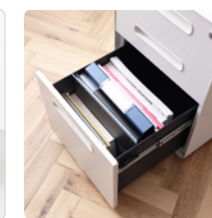

鍵

1段目を施錠すると、全段施錠されるオールロック式。

前倒れ防止

前倒れ防止のため、1段開くと他の段はロックされます。

取っ手

取っ手が広めになっているので、手を掛けやすく、開閉時にストレスを感じにくい設計です。

仕切り板

下段引出しには仕切り板が付属しており、収納したファイル類を仕分けできます。