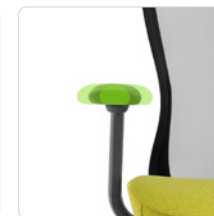

幅調整

アームレストの横幅の調整が可能です。