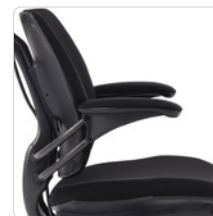

FEATURES / 商品特徴

アームレスト

アームレストは運動して上下に動きます。操作が簡単なので、スムーズな高さの調整が可能です。

リクライニング

ヘッドレストはリクライニング時に、常に床と平行に稼働します。リクライニングした状態でも視線が変わらないため、快適に作業ができます。

体重感知機能

座る人の体重に応じて、自動でリクライニングの硬さが調整されます。

本体形状