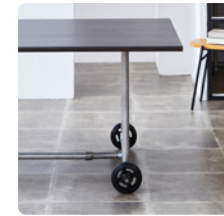

FEATURES / 商品特徴

座面サイズ

座面の幅は 100mm 単位でサイズオーダーが可能です。

フレーム

水道管として使われるパイプを使用した、インダストリアル感溢れるフレームです。

座板

天板は国内メーカーの職人の手で丁寧に加工された無垢集成材を使用しています。

オプション