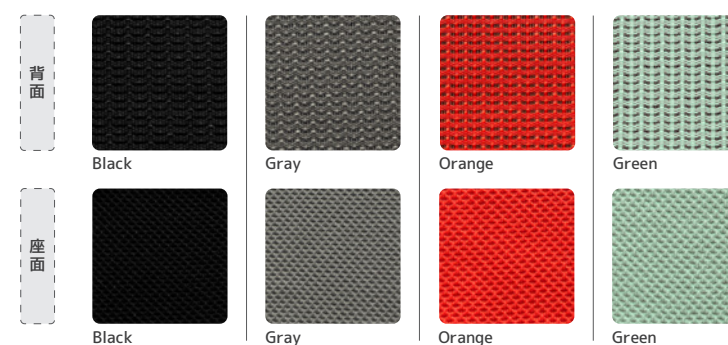

メッシュ

背面がメッシュ素材で通気性に優れており、湿気・熱がこもりにくく快適に使用できます。

ヘッドレスト

ヘッドレストを標準搭載しています。頭から腰まで全体を支え、快適な座り心地を体感できます。

COLOR / カラー展開

DETAILS / 詳細情報

Size (寸法) : W660 × D660 × H1110-1180 SH420-490mm
Weight (重量) : 12kg
Material (素材) : (本体) ポリプロピレン / ガラスファイバー / 積層合板 / ナイロン (張地) ポリエステル (中身) ウレタン
Spec (仕様) : 座面昇降 / リクライニングテンション調節 / センターロック / ロッキング直立固定 / PU キャスター