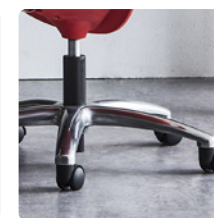

アルミベース

キャスターベースには高級感のあるアルミベースを使用。