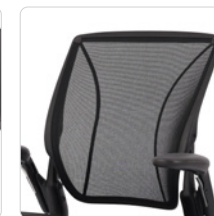

FEATURES / 商品特徴

体重感知機能

座る人の体重に応じて、自動でリクライニングの硬さが調整されます。

フレームレス構造

座面の前端がフレームレス構造になっており、太もも裏を圧迫しにくく、長時間のデスクワークを快適にします。

操作レバー

操作レバーは、全体のデザイン性を損なわないように、シンプルで小さなデザインになっています。

3面の立体縫製