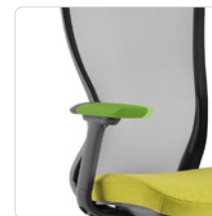

奥行調整

アームレストの奥行の調整が可能です。