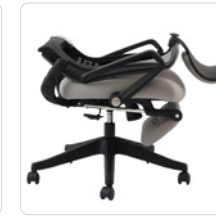

折りたたみ機能

使用しない際は、テーブルやデスク下に折りたたんで収納できます。