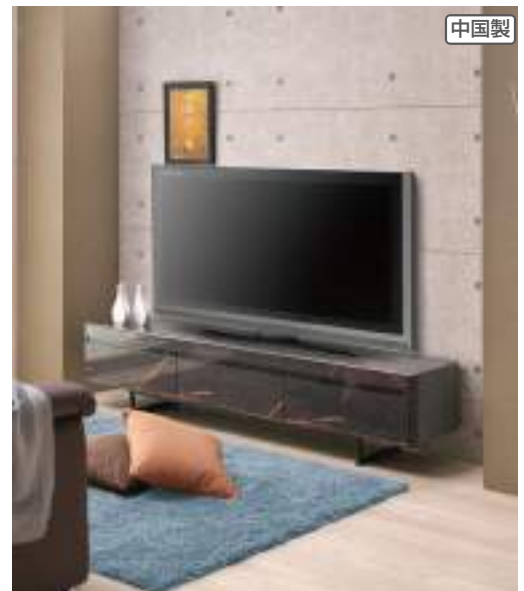

ホワイト

ブラック

中国製