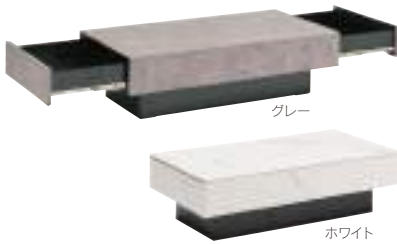

大理石風のセラミックを採用して高級感のある仕上がりで劣化や傷に強い素材で末永くお使い頂けます

- ●材質：天板=セラミック(6mm)
  側面・引出し=MDF紙貼り塗装

フルスライドレール

2色対応

グレー

ホワイト

フィン105センターテーブル
W110×D55×H30cm [7.4才]
¥49,300(税込¥54,230)

両サイドが引出しとして使えます
フルスライドレールで楽々出し入れ出来ます

表面硬度がとて高く、刃物を当てても傷が付かない強さです

摩擦やキズにも強く、染み込みにくい素材です。お手入れも簡単で末永く使えるアイテムです

高温のフライパンや鍋を直接置けてとても強い素材です