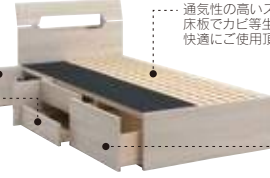

W99×L206.4×H86cm 16才(3歳口)
¥54,400(税込¥59,840)

ホワイト

ブラウン

開き扉タイプでサッと取り出せます。静かに閉まる丁番を採用

通気性の高いスノコ式の床板でカビ等生えにくく快適にご使用頂けます

高さのある物を入れられる深さがある引出しです

コンクリート

チェリー 大容量の収納スペース付きのチェリーベッドフレーム。お部屋のテイストに合わせて選べる3カラー展開。