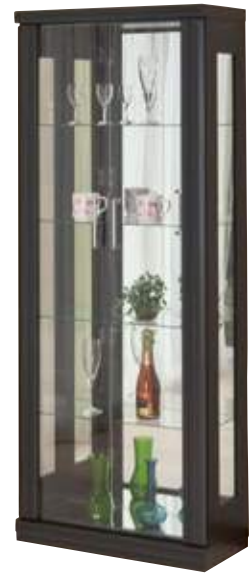

ブラック

中国製

ミホーク 62コレクションボード

W62×D30×H160cm | 13.8才
¥59,400(税込¥65,340)

追加オーダー
棚ガラス | 0.1才
¥3,600(税込¥3,960)

ロング 大切なマイ・コレクションを美しく飾るワイド収納高さ180cmで3色より選べるコレクションケースです

- ●材質：WH木目=コーティング紙
  NA=コーティング紙
  BR=コーティング紙
  扉=強化ガラス
- ・ガラス棚6枚標準装備
  ・オプション対応にて、ガラス棚追加・LEDダウンライト取付が可能です

3色対応

省エネ
1日10時間使用で
年間電気代
約100円

ガラス棚はオプションにて追加も可能

追加オーダー
棚ガラス | 0.1才
¥3,600(税込¥3,960)