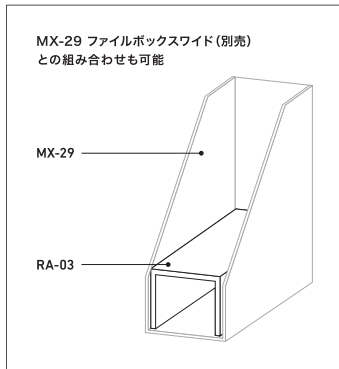

取扱い上の注意

□火のそばで使用しないでください。火災や製品変形の原因になります。□加熱したヤカンや鍋などを乗せないでください。□直射日光の当たる場所や、高温多湿になる場所に置かないでください。割れ、カビ・反りやゆがみの原因となります。□製品に濡れた物を置かないでください。特に木板の接合部・底部(接地部)は水分や湿度に弱く、水滴が付着するとすぐに拭き取っても水分を吸収し表面が膨張する恐れがあります。また、湿度はカビの原因になりますのでご注意ください。□お手入れの際は、柔らかい布で乾拭きしてください。汚れのひどい場合は、うすめた中性洗剤を含ませた布で軽く拭いて汚れを落とし、洗剤が残らないよう固く絞った布で拭いた後、乾拭きしてください。□研磨剤の入ったスポンジ・メラミンスポンジ等は絶対に使用しないでください。□強アルカリ性洗剤・強酸性洗剤・シンナー・ベンジン等、有機溶剤は使用しないでください。表面のツヤが無くなったり、変色する恐れがあります。

使用(安全)上の注意

□水平で安全な場所でお使いください。□ご使用の際は設置する面にキズがつかないようにご注意ください。□荷重を一点に集中しないように注意してください。変形・破損・ケガの原因となります。□表示荷重の範囲内でご使用ください。重いものは固いトレーを全体に敷くなどしてください。□急激な荷重はかけないでください。□製品に乗ったり、寄り掛かるなどの行為はしないでください。破損やケガの原因となります。□本製品は、簡易棚・収納を目的としていますので、他の用途でのご使用はご遠慮ください。□商品を逆さにして使用するなど、内側から外側に向けて荷重をかけると、接合部が外れ破損する場合がございます。□本製品に粘着力の強いテープなど貼り付けしないでください。表面の剥がれが破損の原因となります。

※製品により、使用しているシート部分の色柄の見え方が若干異なる場合がございます。ご了承ください。

www.like-it.jp

ライクイット株式会社
〒639-0271 奈良県葛城市加守814-1
TEL.0745-77-3225 FAX.0745-76-7335

日本製