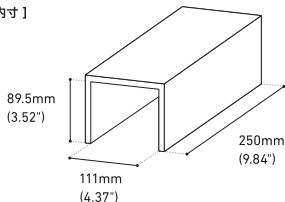

取扱説明書

この説明書は、ご使用にあたり事故等を未然に防ぐために、
注意して頂きたい事項について説明したものです。
ご使用前にこの説明書をよくお読みの上、正しく安全にお使いください。
説明書は大切に保管し、必要な時にお読みください。

様々なシーンの魅せる収納に、高級感あふれる木目調ラック。

[内寸]

サイズ：(約)W122×D250×H95mm
内寸：(約)W111×D250×H89.5mm
材質：本体・基材 / 繊維材(MDF)
表面 / オレフィン系樹脂化粧シート

Stylish storage rack for efficient space use.

[Inner dimension]

Size : W122 × D250 × H95mm
(4.80" × 9.84" × 3.74"h)

Inner dimension : W111 × D250 × H89.5mm
(4.37" × 9.84" × 3.52"h)

Materials : Main body / MDF
Surface / Olefin resin sheet