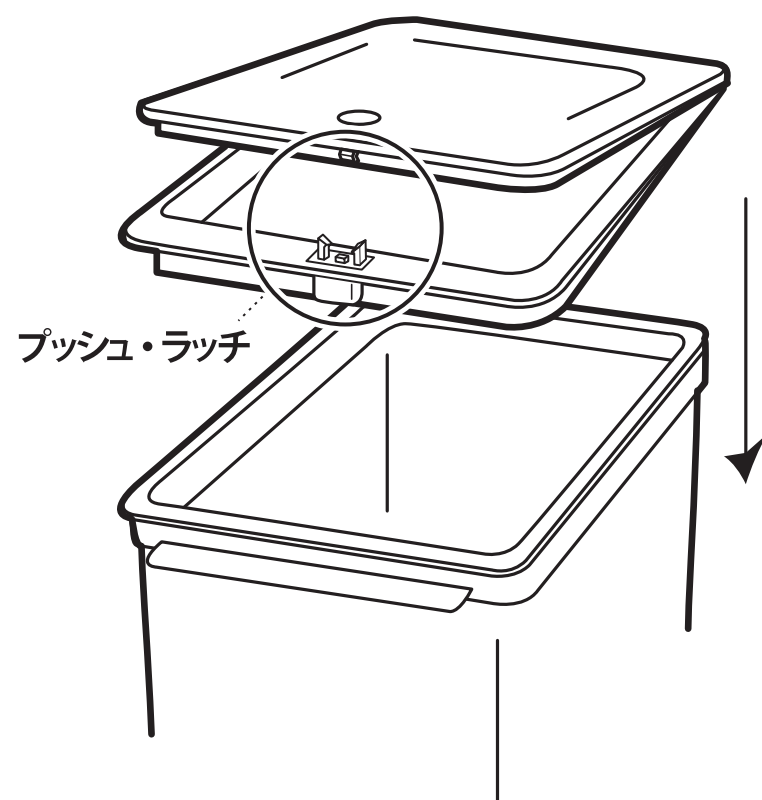

《プッシュオープン・フタ ご使用上の注意》 **like-it**[®]

ecological and new basic life / since 1959

プッシュオープン・フタはダスト本体の真上に正しく
セットしてください。
ゆがんだ状態でご使用になりますと、プッシュ・ラッチ
部分に負担がかかり、破損の原因になることがあります
のでご注意ください。

株式会社 吉川国工業所
奈良県葛城市加守646-2 〒639-0271
TEL.0745-77-3223 FAX.0745-76-7335
<http://www.yoshikawakuni.co.jp/>