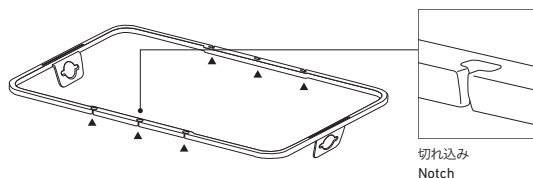

2分割-2
2 sections-2

3分割
3 sections

分別の仕方 | How to set multiple bags

2分割-1
2 sections-1