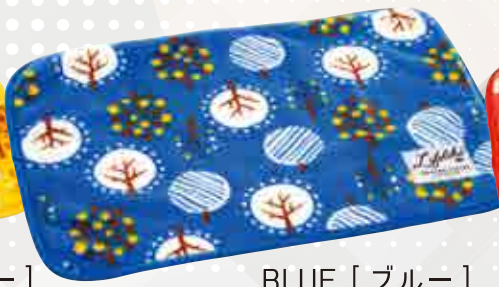

ハルディックツリー ブランケット

北欧の冬の森林をイメージしてデザインした
ブランケットは3色/2サイズ展開です

YELLOW [イエロー]

BLUE [ブルー]

RED [レッド]

サイズは2種類！
S / W50×D35cm
M / W70×D50cm

厚手のサンゴマイヤー生地を2枚重ねて作ったブランケットは、
なめらかな肌触りが心地よく、厚みもあってふんわりしています。
寒い季節のカフェマットとしても活躍しそうです♪

S ¥ 600 / M ¥1,000 (本体価格)

LIFELIKE®

ハルディックツリー ブランケット

北欧の冬の森林をイメージしてデザインした
ブランケットは3色/2サイズ展開です

YELLOW [イエロー]

BLUE [ブルー]

RED [レッド]

サイズは2種類！
S / W50×D35cm
M / W70×D50cm

厚手のサンゴマイヤー生地を2枚重ねて作ったブランケットは、
なめらかな肌触りが心地よく、厚みもあってふんわりしています。
寒い季節のカフェマットとしても活躍しそうです♪

S ¥ 600 / M ¥1,000 (本体価格)

LIFELIKE®