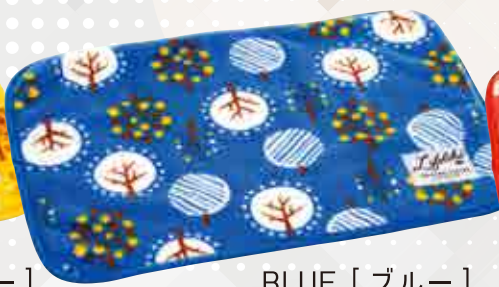

ハルディックツリー ブランケット

北欧の冬の森林をイメージしてデザインした
ブランケットは3色/2サイズ展開です

YELLOW [イエロー]

BLUE [ブルー]

RED [レッド]

サイズは2種類！
S / W50×D35cm
M / W70×D50cm

厚手のサンゴマイヤー生地を2枚重ねて作ったブランケットは、
なめらかな肌触りが心地よく、厚みもあってふんわりしています。
寒い季節のカフェマットとしても活躍しそうです♪

S ¥ 600 / M ¥1,000 (本体価格)

LIFELIKE®

ハルディックツリー ブランケット

北欧の冬の森林をイメージしてデザインした
ブランケットは3色/2サイズ展開です

YELLOW [イエロー]

BLUE [ブルー]

RED [レッド]

サイズは2種類！
S / W50×D35cm
M / W70×D50cm

厚手のサンゴマイヤー生地を2枚重ねて作ったブランケットは、
なめらかな肌触りが心地よく、厚みもあってふんわりしています。
寒い季節のカフェマットとしても活躍しそうです♪

S ¥ 600 / M ¥1,000 (本体価格)

LIFELIKE®