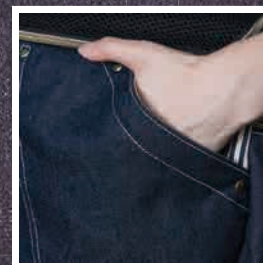

デニムスリング

¥6,980 (本体価格)

2 color

ライフライクのスリングは機能性もとっても充実!

メッシュ蓋はロールアップしてマジックテープで止めることができます。

左右2か所の内側につながるポケットに手を入れると、上部の蓋を開いたままでもペットと触れ合うことができます。

LIFELIKE®

デニムスリング

¥6,980 (本体価格)

2 color

ライフライクのスリングは機能性もとっても充実!

メッシュ蓋はロールアップしてマジックテープで止めることができます。

左右2か所の内側につながるポケットに手を入れると、上部の蓋を開いたままでもペットと触れ合うことができます。