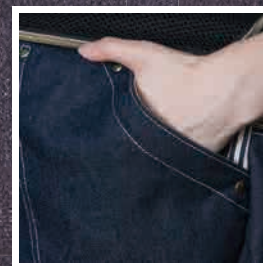

LIFELIKE®

デニムスリング

¥6,980 (本体価格)

2 color

ライフライクのスリングは機能性もとっても充実!

メッシュ蓋はロールアップしてマジックテープで止めることができます。

左右2か所の内側につながるポケットに手を入れると、上部の蓋を開いたままでもペットと触れ合うことができます。

LIFELIKE®

デニムスリング

¥6,980 (本体価格)

2 color

ライフライクのスリングは機能性もとっても充実!

メッシュ蓋はロールアップしてマジックテープで止めることができます。

左右2か所の内側につながるポケットに手を入れると、上部の蓋を開いたままでもペットと触れ合うことができます。

LIFELIKE®

デニムスリング

¥6,980 (本体価格)

2 color

ライフライクのスリングは機能性もとっても充実!

メッシュ蓋はロールアップしてマジックテープで止めることができます。

左右2か所の内側につながるポケットに手を入れると、上部の蓋を開いたままでもペットと触れ合うことができます。