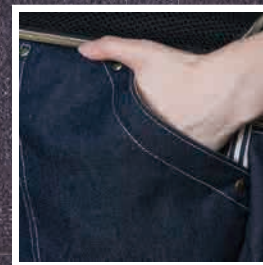

デニムスリング

¥6,980 (本体価格)

2 color

ライフライクのスリングは機能性もとっても充実!

メッシュ蓋はロールアップしてマジックテープで止めることができます。

左右2か所の内側につながるポケットに手を入れると、上部の蓋を開いたままでもペットと触れ合うことができます。

LIFELIKE®

デニムスリング

¥6,980 (本体価格)

2 color

ライフライクのスリングは機能性もとっても充実!

メッシュ蓋はロールアップしてマジックテープで止めることができます。

左右2か所の内側につながるポケットに手を入れると、上部の蓋を開いたままでもペットと触れ合うことができます。