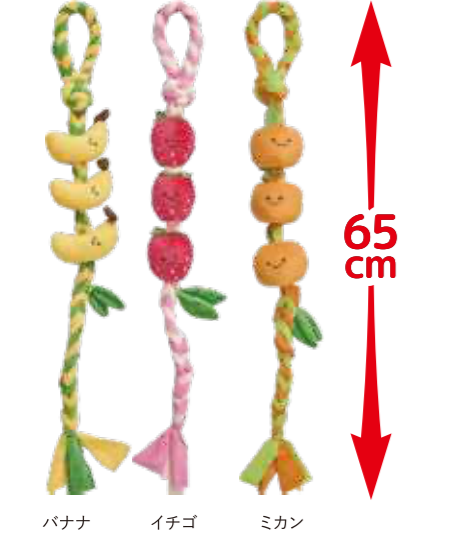

**もぎたて
フルーツロープトイ** **STYLE NO.** 114R06
SIZE バナナ W9×H65cm
イチゴ W6×H65cm
ミカン W7×H65cm
¥1,400(税込¥1,540)
ポリエステル100%