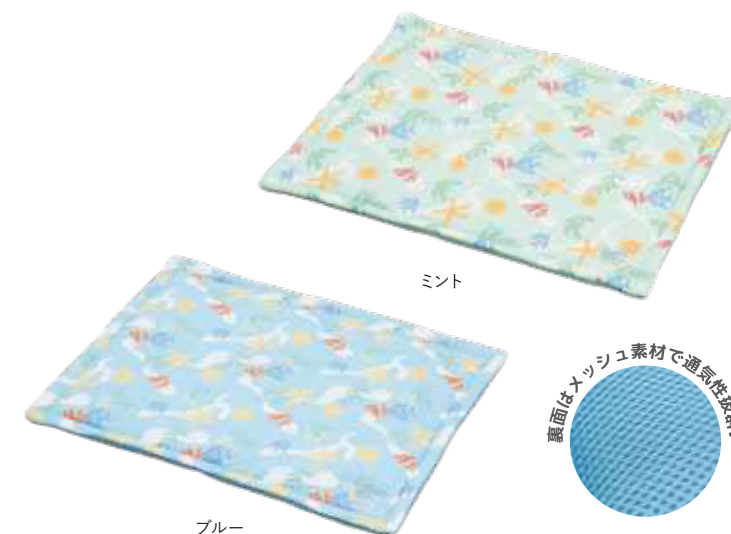

モデル犬 9.2kg

ブルーグレー

ミント

NEW 1月中旬～2月中旬予定

COOLマリンパターンマット

STYLE NO. 132S07
 SIZE W65×D2×H50cm
 ¥2,000(税込¥2,200)
 本体:ポリエステル95% ポリウレタン5%
 メッシュ:ポリエステル100%

同色 2
 発注単位

モデル犬 6.5kg