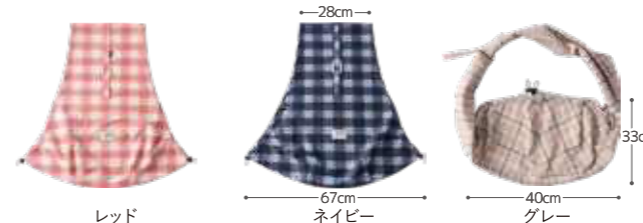

飛び出し防止リード

アイボリー

グレー

着用方法

- シンプルなデザインで軽量
- 全体がメッシュ生地で通気性◎
- 胸部分には、携帯用小物が入るポケット付き
- 巾着型のメッシュ蓋付で、お出かけ時に便利
- 飛び出し防止リード付き

胸ポケットはお出かけ時に嬉しい
携帯がすっぽり入るサイズ

チェックコンパクトスリング

カラビナ付

STYLE NO. 123R03
SIZE W40×D12~22 (肩に近づくほど狭くなります)
 ×H33cm
 重量 140g 耐荷重 5kg 適応身長 約150~170cm
 ¥4,000 (税込¥4,400)
 ポリエステル95% ポリウレタン5%

飛び出し防止リード

レッド

ネイビー

グレー

ミリタリーポータブルスリング

カラビナ付

STYLE NO. 103R01
SIZE W40×D12~22 (肩に近づくほど狭くなります)
 ×H33cm
 重量 105g 耐荷重 5kg 適応身長 約150~170cm
 ¥3,500 (税込¥3,850)
 ポリエステル100%