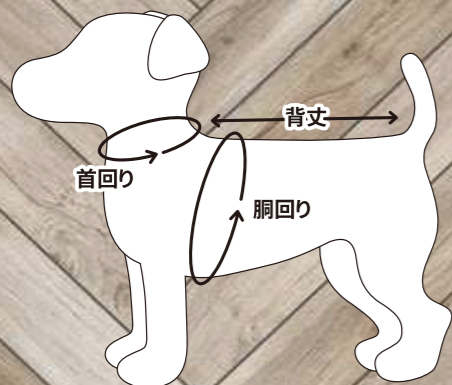

HOW TO MEASURE THE SIZE

- サイズの測り方 -

背丈・・・首の付け根～尾の付け根まで
※ワンちゃんがフセをしている状態で測定

胸回り・・・前足の脇下で一番太い箇所

首回り・・・首の根元の一番太い箇所

※長毛犬種や毛が多めのワンちゃんはワンサイズ大きめでお選び頂く事をおすすめします。