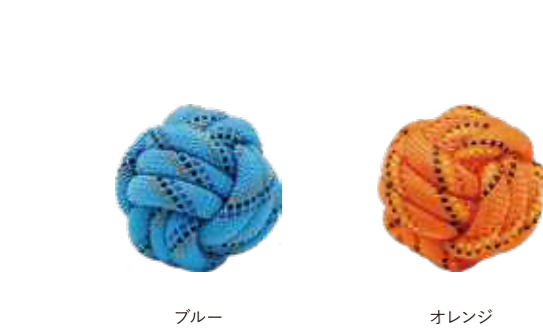

パラコードボール **STYLE NO.** 104R09
SIZE S (W5.5×D5.5×H5.5cm)
¥500 (税込¥550)
ナイロン100%