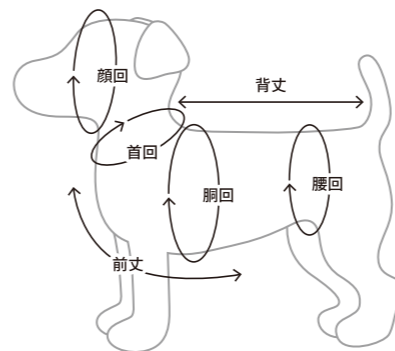

■キャップ サイズ目安表 (cm)

サイズ	顔回	首回	適応犬種(参考)
S	24~30	22~28	パピー・チワワ・ヨークシャーテリア・ダックス等
M	30~36	30~36	ダックス・トイプードル・シーズー・シュナウザー等
L	39~45	38~44	柴犬・シェルティー・フレブル・コーギー・ビーグル等
XL	48~56	48~56	フレブル・レトリバー・シェパード等

■ハーネス サイズ目安表 (cm)