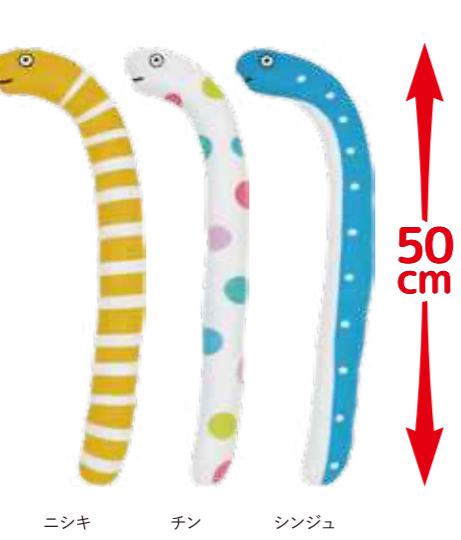

ロングチンアナゴトイ **STYLE NO.** 104R08
SIZE W6×D6×H50cm
¥900(税込¥990)
ポリエステル100%