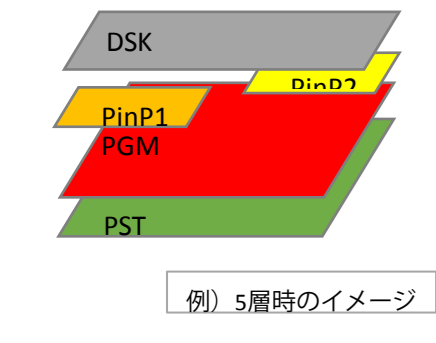

ローランド ライブ・スイッチャー主要機能 比較表

モデル名	Vシリーズ									VRシリーズ				SRシリーズ
	V-02HD mk 2 STREAMING VIDEO MIXER	V-1HD HD VIDEO SWITCHER	V-1HD+ HD VIDEO SWITCHER	V-8HD ver.2 HD VIDEO SWITCHER	V-60HD Ver.3 HD VIDEO SWITCHER	V-80HD DIRECT STREAMING VIDEO SWITCHER	V-160HD Ver.3 STREAMING VIDEO SWITCHER	V-600UHD 4K HDR MULTI FORMAT VIDEO SWITCHER	VR-1HD AV STREAMING MIXER	VR-6HD DIRECT STREAMING AV MIXER	VR-120HD DIRECT STREAMING AV MIXER	VR-400UHD 4K STREAMING AV MIXER	SR-20HD DIRECT STREAMING AV MIXER	
発売年	2021	2015	2020	2020	2017	2024/8未 予定	2021	2019	2019	2023	2023	2023	2022	
内部処理	4:4:4(Y/Pb/Pr)/10bit	4:2:2(Y/Pb/Pr)/8bit	4:2:2(Y/Pb/Pr)/8bit	4:2:2(Y/Pb/Pr)/8bit	4:2:2(Y/Pb/Pr)/8bit	4:2:2(Y/Pb/Pr)/8bit	4:2:2(Y/Pb/Pr)/8bit	4:4:4(Y/Pb/Pr)/10bit	4:4:4(Y/Pb/Pr)/10bit	4:2:2(Y/Pb/Pr)/8bit	4:2:2(Y/Pb/Pr)/8bit	4:2:2(Y/Pb/Pr)/10bit	4:2:2(Y/Pb/Pr)/8bit	
映像入力	HDMI 2 SDI - 他 -	4 - -	4 - -	8 - -	2 4 1(ch.6 RGB/Component)	4 4 -	8 8 -	4 4 1(ch.1 RGB)	3 - -	6 - -	6 6 -	4 (Ch.4に補助入力3つ有り) 6 -	2 - 1 USB (VR-4HD or UVC-01 UVC IN)	
入力スケューラー	全入力	-	1(ch.4)	2 (ch. 7/8)	2(ch. 5/6)	4(HDMI ch.1~4)	4 (HDMI ch.5~8)	4 (HDMI ch.1~4)	全入力	全入力	6(HDMI全入力)	4(HDMI全入力)	2(HDMI全入力)	
静止画メモリー	1 (640x360 pixel)	-	4	8	2	2	8 (電源OFFで消去)	2 (電源OFFで消去)	2 (電源OFFで消去)	16	16	8	8+1(キャプチャー、電源OFFで消去)	
映像出力	HDMI 2 SDI - 他 -	2 - -	2 - -	3 - -	3 2 -	3 3 2 (HDMI ch.3~4 Thru:4K対応)	3 3 1	3 3 -	2 - 1 (HDMI ch.3 Thru)	3 - -	3 3 -	2 - -	2 - -	
USBストリーム(UVC/UAC)	✓(1080/59.94p)	-	-	-	-	✓(1080/59.94p)	✓(1080/59.94p)	-	✓(1080/29.97p)	✓(1080/59.94p)	✓(1080/59.94p)	✓(4K/29.97p)	-	
マルチビュー構成	-	4分割表示	10分割表示	10分割表示	10分割表示	10分割表示 / 4分割表示 / 16分割表示 x2	10分割表示 / 16分割表示 / 静止画16分割表示	10分割表示	-	10分割表示 / 静止画16分割表示	10分割表示 / 16分割表示 / 静止画16分割表示	10分割表示(出力720p)	PVW + PGM + GUI 同時表示	
バス構成	PGM, PVW	A/PGM, B/PST	A/PGM, B/PST	A/PGM, B/PST, AUX(*) ※DSKのEXT KEYもしくは透過pngで合成時はAUXバスが併用利用となります	A/PGM, B/PST, AUX	A/PGM, B/PST, AUX x2 (合成対応), SUB PGM, DSK Source	A/PGM, B/PST, AUX x3 (合成対応), SUB PGM, DSK Source x2	PGM, PST, AUX	PGM	PGM, PST, AUX (合成対応), SUB PGM	PGM, PST, AUX (合成対応), SUB PGM	PGM, PST or PGM1, PGM2	PGM, PVW	
出力スケューラー	✓	-	-	-	-	-	-	✓	✓	-	-	△(4K, 2K UP/Downコンバート)	✓	
配信 / 録画	RTMP - SRT - 録画 -	-	-	-	-	-	✓(SDカード)	-	-	-	-(2024年中対応予定) ✓(SDカード)	-(2024年中対応予定) ✓(SDカード)	-(2024年中対応予定) ✓(SDカード)	
ビデオ・プレーヤー / IP入力	ビデオ・プレーヤー - SRT -	-	-	-	-	✓(SDカード)	✓(SDカード)	-	-	-(2024年中対応予定)	-(2024年中対応予定)	-	-(2024年中対応予定)	
音声機能	音声フェーダー -	-	-	-	△(つまみ式)	△(つまみ式)	△(つまみ式)	△(つまみ式)	✓	✓(フェーダー・アサインナブル)	✓(フェーダー・アサインナブル)	✓	✓	
出力バス	MASTER, SOLO, AUX (Pre / Post Fader)	MASTER	MAIN, SOLO	MASTER, SOLO, AUX (Pre / Post Fader)	MASTER, SOLO, AUX (Pre Fader)	MAIN, SOLO, AUX x2 (Pre/Post Fader)	MAIN, SOLO, AUX x3 (Pre/Post Fader)	MAIN, AUX (Pre Fader)	MAIN, SOLO, AUX (Post Fader)	MAIN, SOLO, MONITOR, AUX x2 (Pre/Post Fader)	MAIN, SOLO, MONITOR, AUX x2 (Pre/Post Fader)	MAIN, SOLO, AUX (Post Fader), USB (Post Fader)	MAIN, MONITOR, REC (Pre Fader)	
アナログ音声入力	XLR入力 - ライン入力 ステレオミニ x2 ※Mic対応 - その他 -	- RCA L/R	2 (+48v) RCA L/R	- RCA L/R	4(+48V)、コンボタイプ RCA L/R	2(+48V)、コンボタイプ RCA L/R	2(+48V)、コンボタイプ RCA L/R	XLR L/R(Live Level) -	2(+48v)、コンボタイプ RCA L/R	6(+48v)、コンボタイプ RCA L/R x1	6(+48v)、コンボタイプ RCA L/R x2	4(+48v)、コンボタイプ RCA L/R x2, TRS L/R x1	4(+48v)、コンボタイプ RCA L/R	
アナログ音声出力	XLR出力 - 他、ライン出力 - Phones出力 ✓(ステレオミニ)	- RCA L/R ✓(ステレオミニ)	- TRS L/R(Balanced) ✓(ステレオミニ)	- RCA L/R ✓(ステレオミニ)	XLR L/R RCA L/R ✓(ステレオ標準)	XLR L/R RCA L/R ✓(ステレオ標準)	XLR L/R RCA L/R ✓(ステレオ標準)	XLR L/R -	- RCA L/R ✓(ステレオミニ)	XLR L/R RCA L/R ✓(ステレオミニ)	XLR L/R x2 RCA L/R ✓(ステレオミニ、ステレオ標準)	XLR L/R RCA L/R ✓(ステレオ標準)	- RCA L/R ✓(ステレオミニ)	
Bluetoothオーディオ入力	-	-	-	-	-	-	-	-	-	-	-	-	-	
オーディオ・プレーヤー	-	-	-	-	-	-	-	-	-	-	-	-	-	
映像効果	Tバー操作 ✓	✓	✓	✓	✓	✓	✓	✓	✓	-	-	-	-	
合成機能	KEY ✓ PinP ✓ SPLIT - DSK -	✓ ✓(サイズ固定 1/4, 1/3, 1/2)	✓ ✓ ✓	✓ ✓ ✓	- ✓(サイズ固定 1/4, 1/3, 1/2)	✓ ✓ ✓	✓ ✓ ✓	✓ ✓ ✓	✓ ✓ ✓	- ✓ ✓	✓ ✓ ✓	✓ ✓ ✓	- ✓ ✓	
合成 最大構成	2	2	4	5	3	5	8	4	3	5	8	4	3	
最上層	-	-	-	-	-	-	DSK (EXT KEY, 透過png 対応) DSK (EXT KEY, 透過png 対応) PinP & KEY	-	-	-	DSK (EXT KEY, 透過png 対応) DSK (EXT KEY, 透過png 対応) PinP & KEY	-	-	
最下層	PinP or KEY PGM	PinP or Key PGM	DSK PinP & KEY PGM PST	PinP & KEY PinP & KEY PGM PST	DSK PinP or SPLIT PGM	PinP & KEY PinP & KEY PGM PST	DSK PinP & KEY PinP & KEY PGM PST	DSK PinP & KEY PGM PST	DSK PinP or SPLIT PGM	PinP & KEY PinP & KEY PGM PST	PinP & KEY PinP & KEY PGM PST	DSK LAYER 2 LAYER 1 BACKGROUND	DSK PinP or SPLIT PGM	
演出機能	シーンメモリー(プリセットメモリー) ✓ マクロ / シーケンサー ✓ オートスイッチング (Auto Scan) ✓ ビデオ・フォロワー・オーディオ ✓ オートミキシング ✓ Graphics Presenter - アサインナブル・パッド - コントロールアプリ iPad, PC/Mac	✓ - ✓ - - - -	✓(シームレス切替) - ✓ - - -	✓(シームレス切替) - ✓ - - -	- ✓(サイズ固定 1/4, 1/3, 1/2) - - -	✓ - - - -	✓ - - - -	✓(シームレス切替) - - - -	✓ - - -	✓ ※音声非対応 - - -	✓(シームレス切替) - - -	✓(シームレス切替) - - -	✓(PGM/PST時シームレス切替) - - -	✓ ※音声非対応 - - -
制御機能	外部制御端子 USB/Foot SW	MIDI / USB	USB / RS-232 / Tally	USB / Foot SW	Tally/LAN/RS-232C	iPad, PC/Mac USB / LAN / Bluetooth Foot SW/Tally/GPIO/RS-232C USBテンキー	iPad, PC/Mac USB / LAN / Bluetooth Foot SW/Tally/GPIO/RS-232C USBテンキー	LAN/Tally/GPI/RS-232C	PC	iPad, PC/Mac USB / LAN / Bluetooth Foot SW/Tally/GPIO/RS-232C USBテンキー	iPad, PC/Mac USB / LAN / Bluetooth Foot SW/Tally/GPIO/RS-232C USBテンキー	ブラウザ経由	-	
PTZカメラコントロール	-	-	-	-	✓	✓	✓	✓	-	✓	✓	-	-	
HDMI経由 外部RECコントロール	-	-	✓	-	-	✓	✓	✓	-	✓	✓	-	-	
内蔵ディスプレイ	-	-	-	4.3" カラー-TFT LCD 480x272ドット (MultiView)	128x64ドット LCD(Menu)	4.3" カラー-TFT LCD 480x272ドット (MultiView)	4.3" カラー-TFT LCD 480x272ドット (MultiView)	-	-	4.3" グラフィック・カラー-LCD 480x272ドット (MultiView) タッチ操作対応	7" グラフィック・カラー-LCD 800x480ドット (MultiView) タッチ操作対応	7" グラフィック・カラー-LCD 800x480ドット (MultiView) タッチ操作対応 x2面	4.3" カラー-TFT LCD 480x272ドット	
バッテリー駆動対応	✓	✓	✓	✓	✓	✓	✓	✓	-	-	-	-	-	
サイズ(WxDxH) mm	160 x 108 x 51	313 x 102 x 59	316 x 121 x 65	317 x 193 x 70	356 x 221 x 96	396 x 254 x 103	437 x 253 x 103	482 x 300 x 116	314 x 169 x 66	370 x 242 x 100	437 x 304 x 109	436 x 279 x 137	300 x 215 x 86	
重量	0.6kg	1.2kg	1.4kg	2.0kg	3.0kg	3.5kg	3.9kg	5.3kg	1.6kg	3.4kg	5.3kg	6.8kg	2.4kg	
その他特徴	日本語表記対応 ✓ 特殊映像エフェクト ✓ スマートタリ ✓ iPadでの映像モニタリングと操作 ✓ ラウドネス・オート・ゲイン・コントロール ✓ リファレンスインスルー ✓	✓ ✓ ✓ ✓ ✓	✓ ✓ ✓ ✓ ✓	✓ ✓ ✓ ✓ ✓	✓ ✓ ✓ ✓ ✓	✓ ✓ ✓ ✓ ✓	✓ ✓ ✓ ✓ ✓	△(iPad/PC/Macアプリのみ) ✓ ✓ ✓ ✓	✓ ✓ ✓ ✓ ✓	✓ ✓(本体、iPad/PC・Macアプリ) ✓ ✓ ✓ ✓	✓ ✓(本体、iPad/PC・Macアプリ) ✓ ✓ ✓ ✓	✓ ✓ ✓ ✓ ✓	✓ ✓ ✓ ✓ ✓	✓ ✓ ✓ ✓ ✓