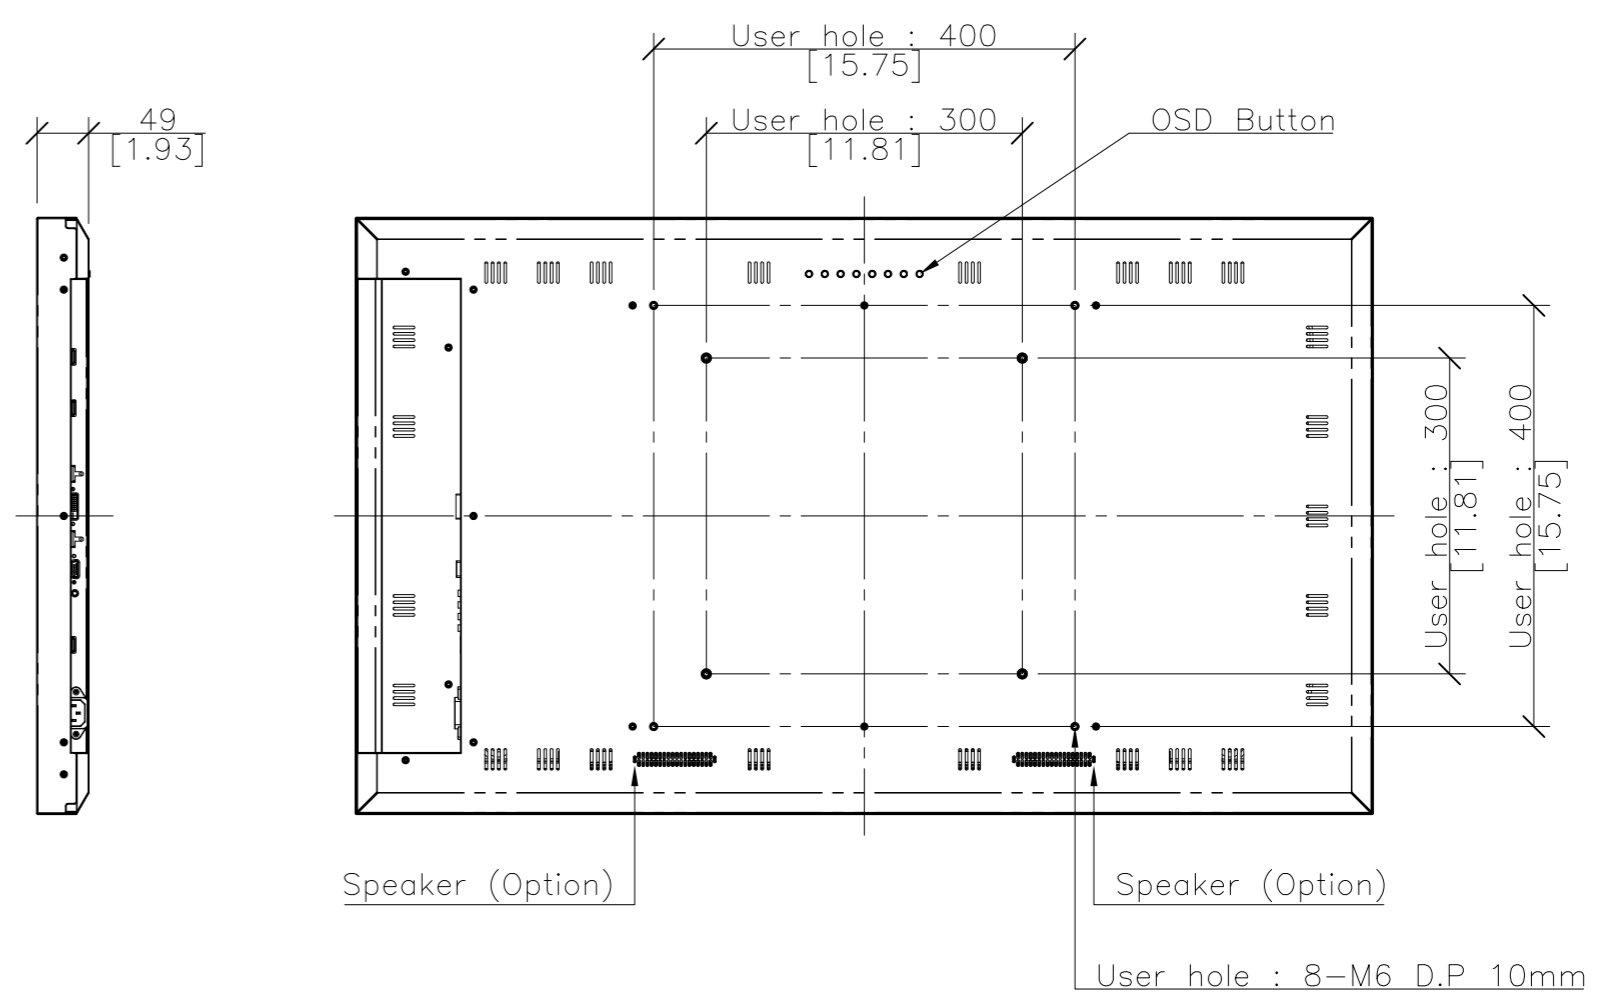

- NOTES,**
- LCD Panel : 43"
  - Material : E.G.I
  - Color : Black or White

DRAWN	PLANNED	CHECKED	APPROVED	UNLESS OTHERWISE SPECIFIED ALL DIMENSION ARE IN MILLIMETERS	ANGLE 3rd.	TITLE : D43AMD EXTERIOR VIEW	UNIT : mm
S.W.SEO	S.H.JANG	S.H.JANG	Y.T.KIM		TOLERANCES ARE : LINEAR : X ± 0.2 .X ± 0.1 .XX ± 0.01 ANGLES : ± 0.1° RADII UNLESS NOTED : R 0.3		SCALE : 1/10
'17.08.18	'17.08.18	'17.08.18	'17.08.18	MODEL NAME (CODE): D43AMD CUSTOMER. KYODOCOM	DWG REV : 00	DWG(PART) NO. D43AMD_001	SIZE : A3
<b>HYUNDAI IT CO., LTD.</b>					FILE NAME : LAYOUT_D43AM_SERIES_170810.DWG		