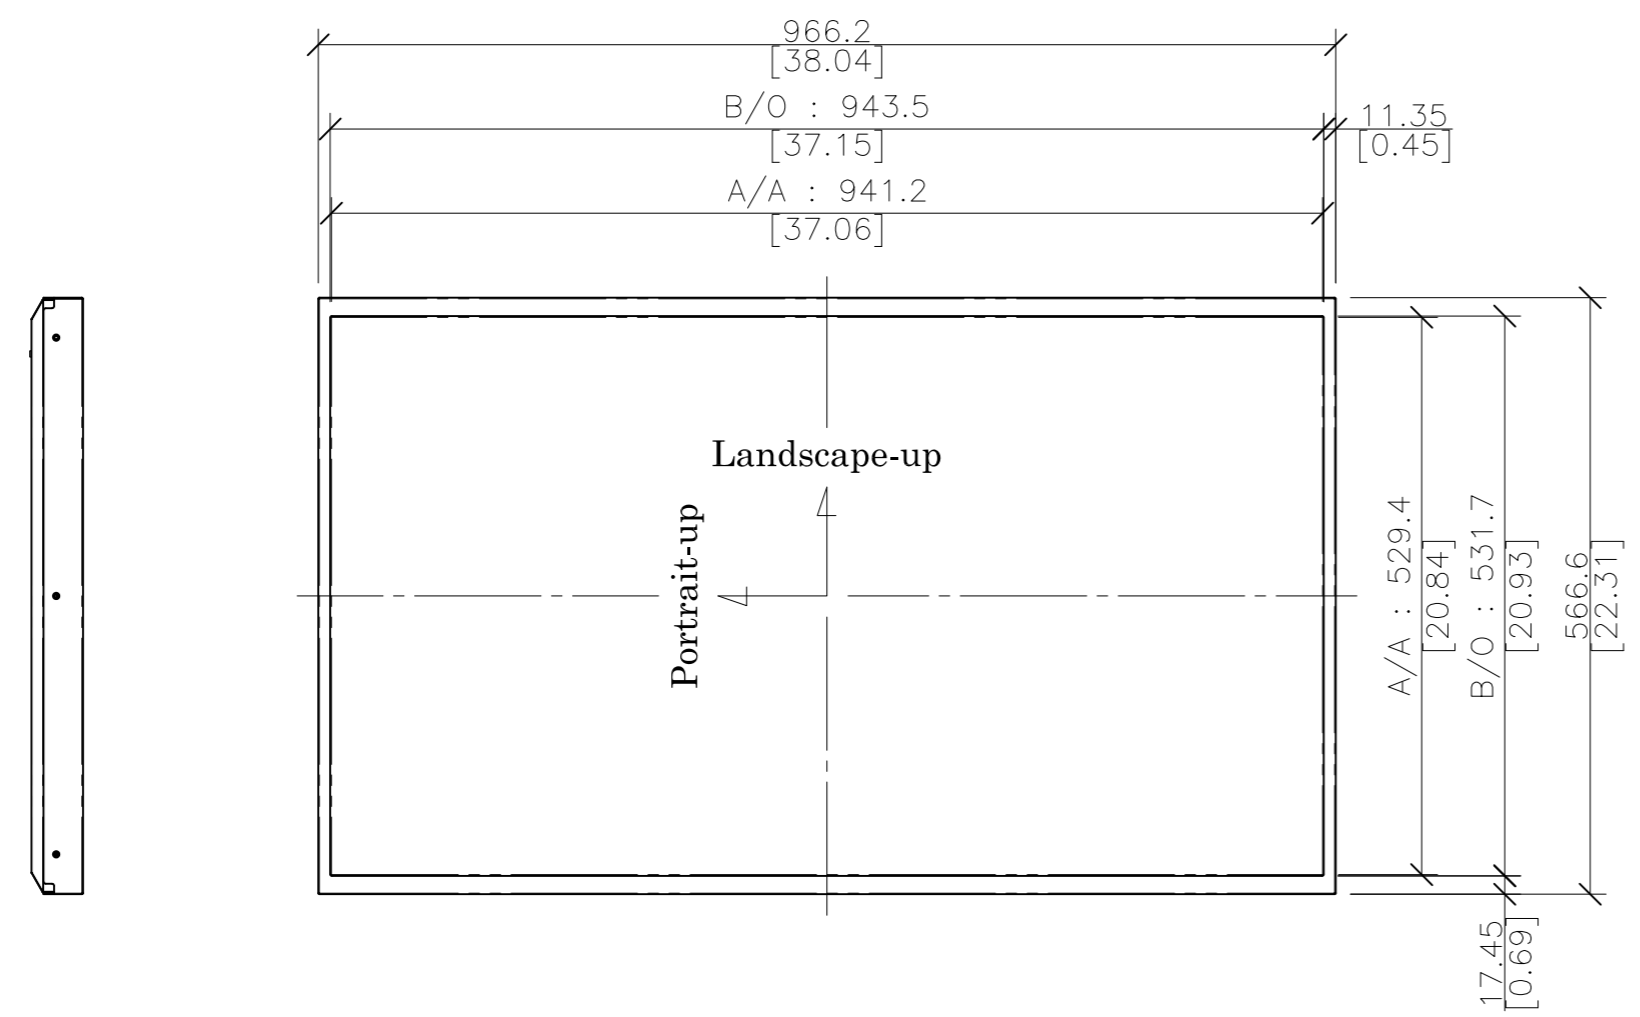

- NOTES,**
- LCD Panel : 43"
  - Material : E.G.I
  - Color : Black or White

DRAWN	PLANNED	CHECKED	APPROVED	UNLESS OTHERWISE SPECIFIED ALL DIMENSION ARE IN MILLIMETERS	ANGLE 3rd.	TITLE : D43AMD EXTERIOR VIEW	UNIT : mm
S.W.SEO	S.H.JANG	S.H.JANG	Y.T.KIM		TOLERANCES ARE : LINEAR : X ± 0.2 .X ± 0.1 .XX ± 0.01 ANGLES : ± 0.1° RADII UNLESS NOTED : R 0.3		SCALE : 1/10
'17.08.18	'17.08.18	'17.08.18	'17.08.18	MODEL NAME (CODE): D43AMD CUSTOMER. KYODOCOM	DWG REV : 00	DWG(PART) NO. D43AMD_001	SIZE : A3
<b>HYUNDAI IT CO., LTD.</b>					FILE NAME : LAYOUT_D43AM_SERIES_170810.DWG		