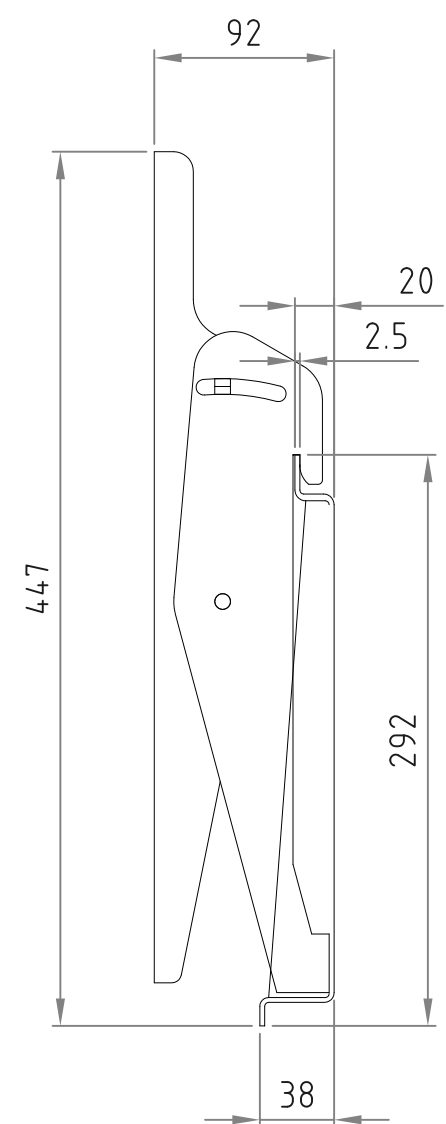

テレビ取付ブラケット

ベースプレート

- 材質/仕上
本体：スチール製/粉体焼付塗装仕上（白色）
- 付属品
テレビ取付用ネジPK-502/ワッシャーPK-83W
- 質量
約7.5kg
- 耐荷重
取付ディスプレイ：110kg以下

- ディスプレイ角度調節
前方12度・後方5度

RoHS対策商品

型番 MODEL	MH-853W	△ 18.01.24	耐荷重変更	△
名称 NAME	壁掛金具	△ 16.06.13	レイアウト変更	△
承認 APPROVE	検査 CHECK	製図 DRAW	設計 DESIGN	コード CODE
		1/4	16.03.08	
承認 APPROVE		検査 CHECK		製図 DRAW
mike		HAYAMI INDUSTRY CO., LTD.		