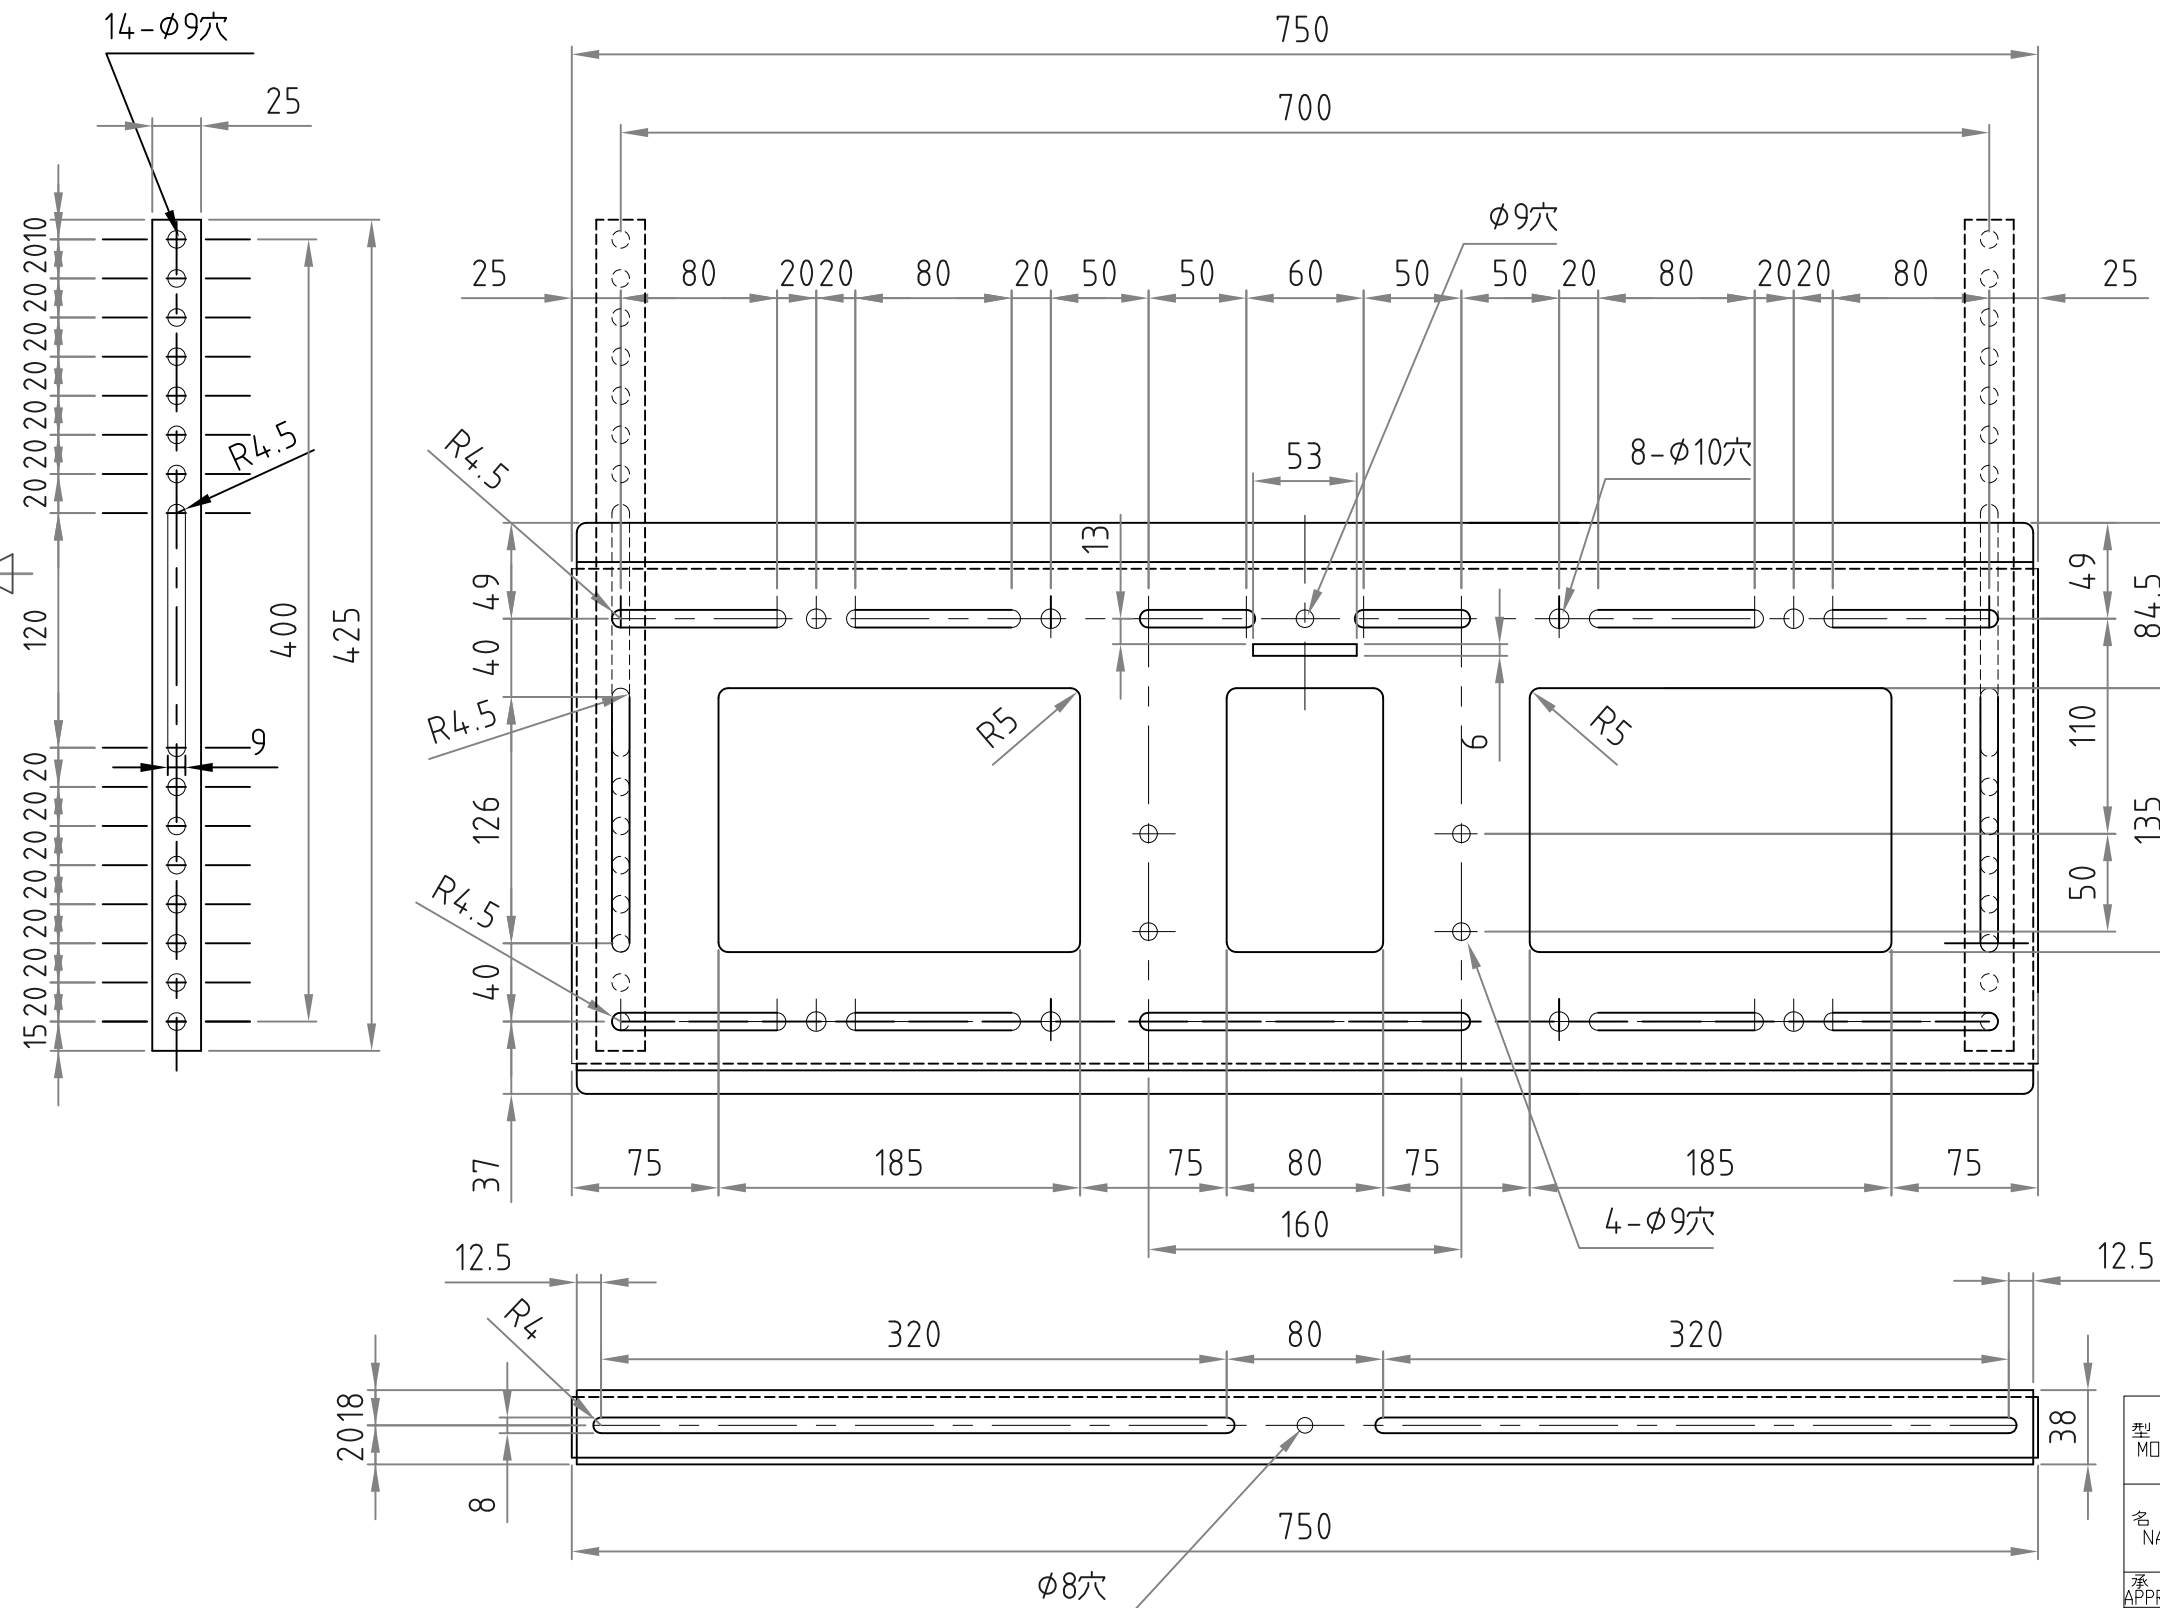

テレビ取付ブラケット

ベースプレート

- 材質/仕上
本体：スチール製/粉体焼付塗装仕上（白色）
- 付属品
テレビ取付用ネジPK-502/ワッシャーPK-83W
- 質量
約7.5kg
- 耐荷重
取付ディスプレイ：110kg以下

- ディスプレイ角度調節
前方12度・後方5度

RoHS対策商品

型番 MODEL	MH-853W	△ 18.01.24	耐荷重変更	△
名称 NAME	壁掛金具	△ 16.06.13	レイアウト変更	△
承認 APPROVE	検査 CHECK	製図 DRAW	設計 DESIGN	コード CODE
		1/4	16.03.08	
承認 APPROVE		検査 CHECK		製図 DRAW
mike		HAYAMI INDUSTRY CO., LTD.		