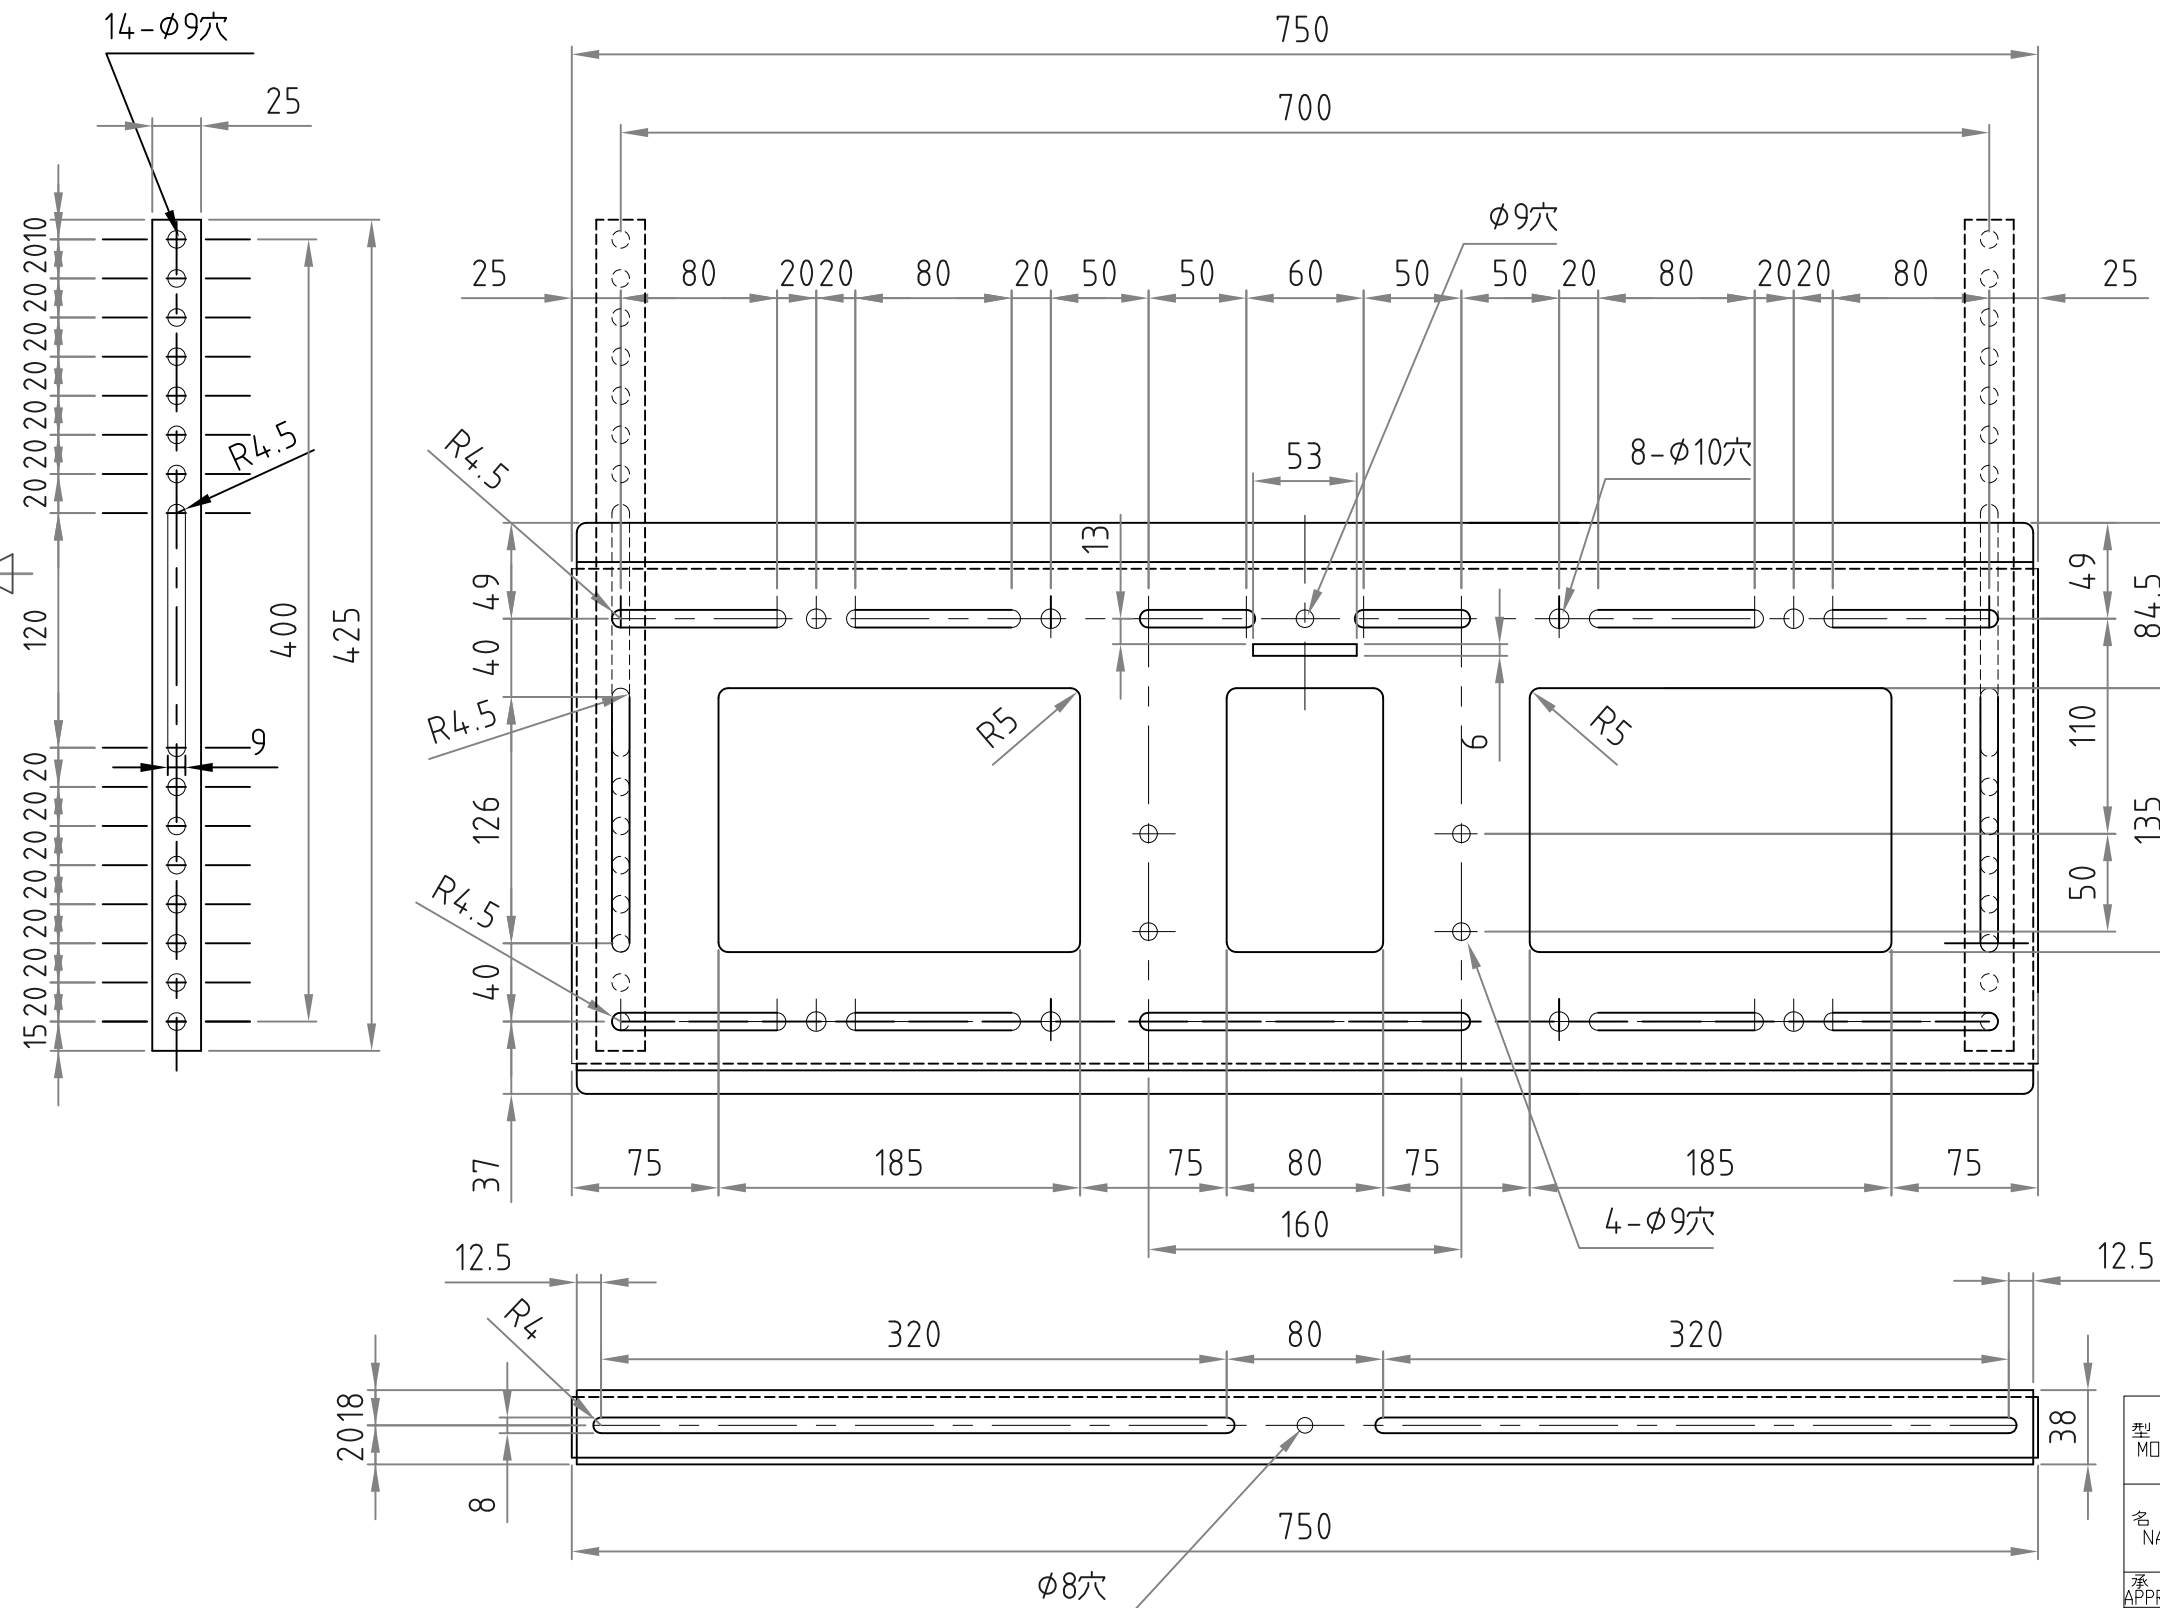

テレビ取付ブラケット

ベースプレート

- 材質/仕上
本体：スチール製/粉体焼付塗装仕上（黒色）
- 付属品
テレビ取付用ネジPK-502/ワッシャーPK-83B
- 質量
約7.5kg
- 耐荷重
取付ディスプレイ：110kg以下

- ディスプレイ角度調節
前方12度・後方5度

RoHS対策商品

型番 MODEL	MH-853B	△ 18.01.24	耐荷重変更	△
名称 NAME	壁掛金具	△ 16.06.13	レイアウト変更	△
承認 APPROVE	検査 CHECK	製図 DRAW	設計 DESIGN	コード CODE
		1/4	16.03.08	
承認 APPROVE		検査 CHECK		製図 DRAW
mike		HAYAMI INDUSTRY CO., LTD.		