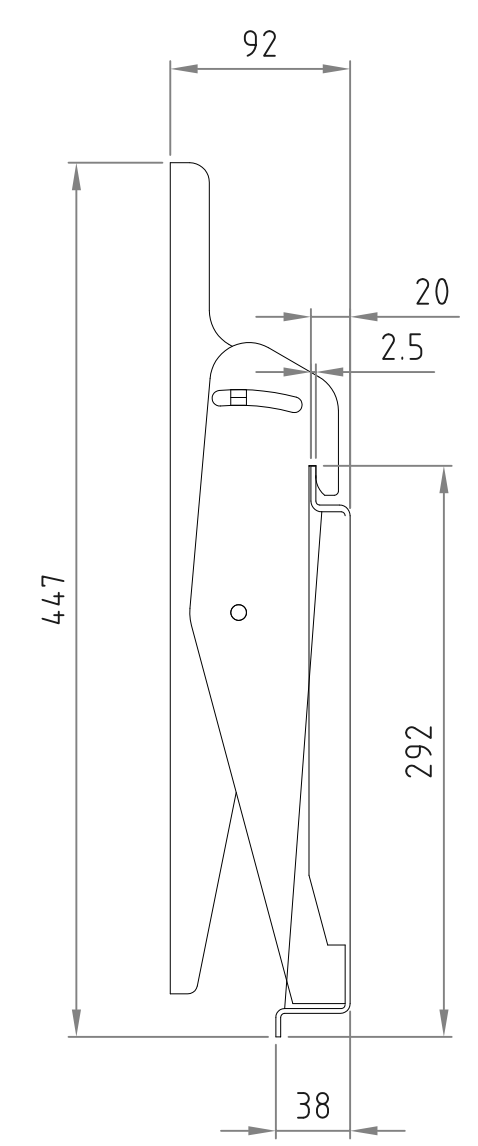

テレビ取付ブラケット

ベースプレート

- 材質/仕上
本体：スチール製/粉体焼付塗装仕上（黒色）
- 付属品
テレビ取付用ネジPK-502/ワッシャーPK-83B
- 質量
約7.5kg
- 耐荷重
取付ディスプレイ：110kg以下

- ディスプレイ角度調節
前方12度・後方5度

RoHS対策商品

型番 MODEL	MH-853B	△ 18.01.24	耐荷重変更	△
名称 NAME	壁掛金具	△ 16.06.13	レイアウト変更	△
承認 APPROVE	検査 CHECK	製図 DRAW	設計 DESIGN	コード CODE
		1/4	16.03.08	
承認 APPROVE		検査 CHECK		製図 DRAW
mike		HAYAMI INDUSTRY CO., LTD.		