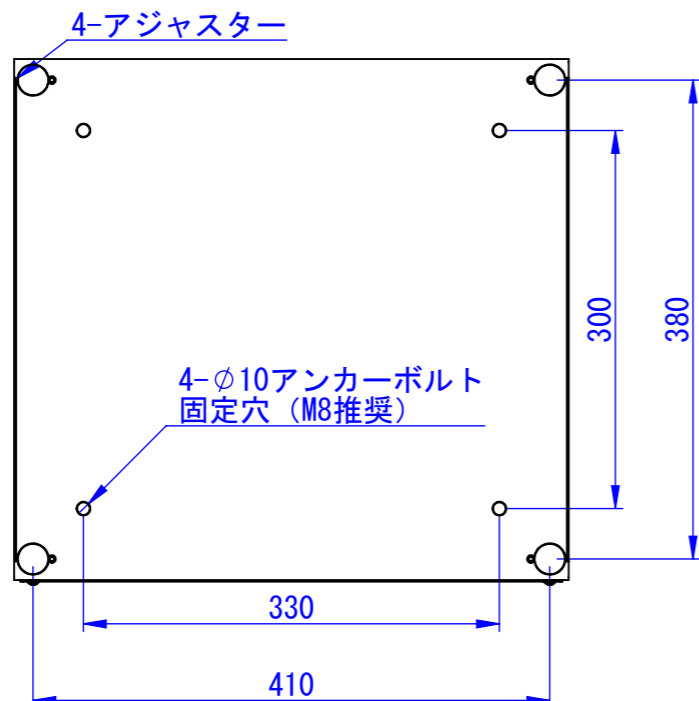

B

C

D

E

F

おもり設置イメージ

表面処理
 IW : アイボリーホワイト
 CG : チャコールグレー
 WB : ウォルナットブラウン

Designed by K_Ikeda	Checked by -	Approved by - date -	Filename -	Date 18/05/08	Scale 1:6
エス・ディ・エス株式会社			TKCB31-15□		
			SDDV115G1301	Edition -	Sheet 1/1