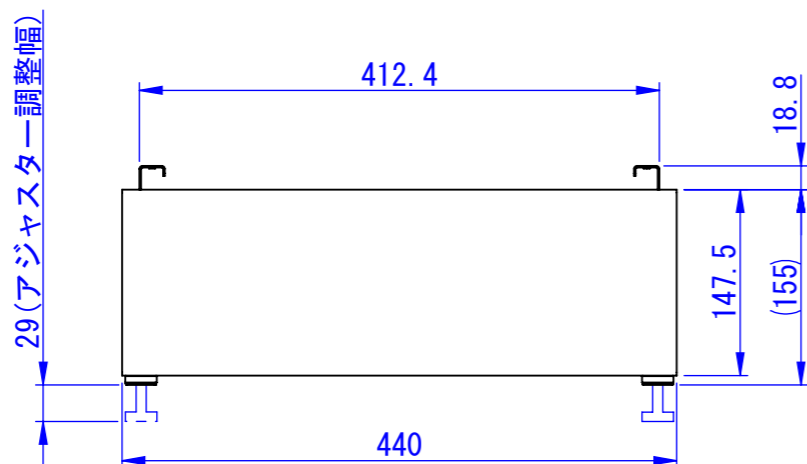

B

C

D

E

F

おもり設置イメージ

表面処理
 IW : アイボリーホワイト
 CG : チャコールグレー
 WB : ウォルナットブラウン

Designed by K_Ikeda	Checked by -	Approved by - date -	Filename -	Date 18/05/08	Scale 1:6
エス・ディ・エス株式会社			TKCB31-15□		
			SDDV115G1301	Edition -	Sheet 1/1