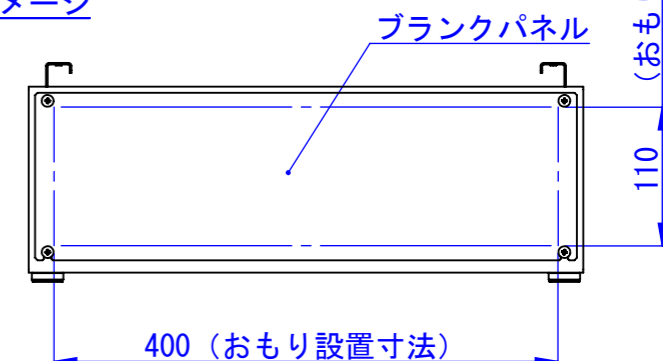

B

C

D

E

F

おもり設置イメージ

表面処理
 IW : アイボリーホワイト
 CG : チャコールグレー
 WB : ウォルナットブラウン

Designed by K_Ikeda	Checked by -	Approved by - date -	Filename -	Date 18/05/08	Scale 1:6
エス・ディ・エス株式会社			TKCB31-15□		
			SDDV115G1301	Edition -	Sheet 1/1