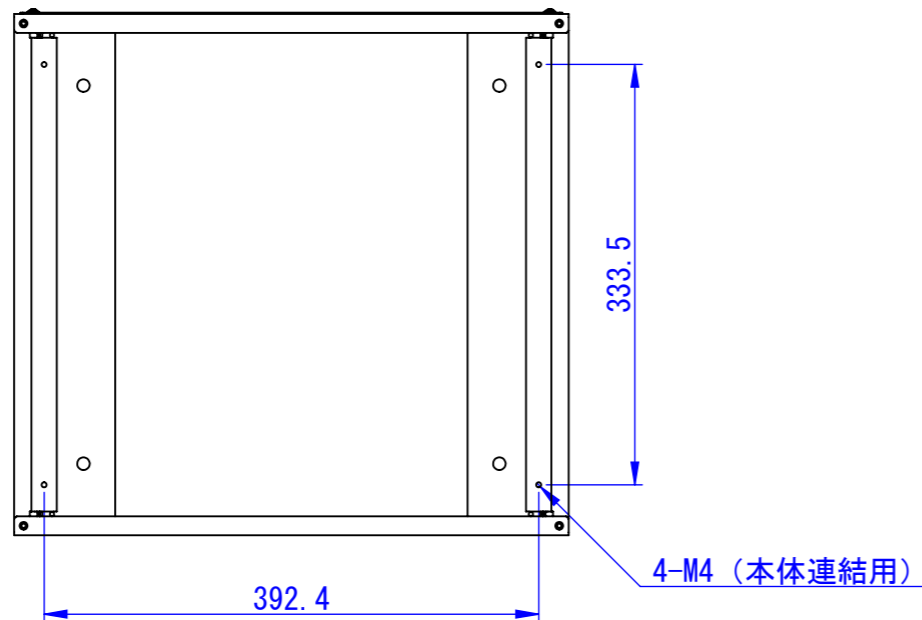

B

C

D

E

F

おもり設置イメージ

表面処理
 IW : アイボリーホワイト
 CG : チャコールグレー
 WB : ウォルナットブラウン

Designed by K_Ikeda	Checked by -	Approved by - date -	Filename -	Date 18/05/08	Scale 1:6
エス・ディ・エス株式会社			TKCB31-15□		
			SDDV115G1301	Edition -	Sheet 1/1