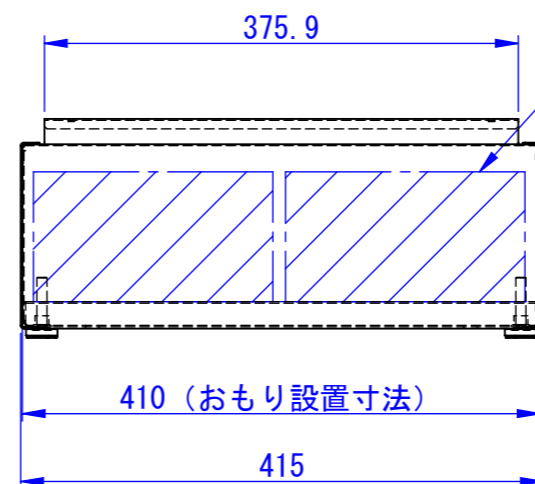

B

C

D

E

F

おもり設置イメージ

表面処理
 IW : アイボリーホワイト
 CG : チャコールグレー
 WB : ウォルナットブラウン

Designed by K_Ikeda	Checked by -	Approved by - date -	Filename -	Date 18/05/08	Scale 1:6
エス・ディ・エス株式会社			TKCB31-15□		
			SDDV115G1301	Edition -	Sheet 1/1