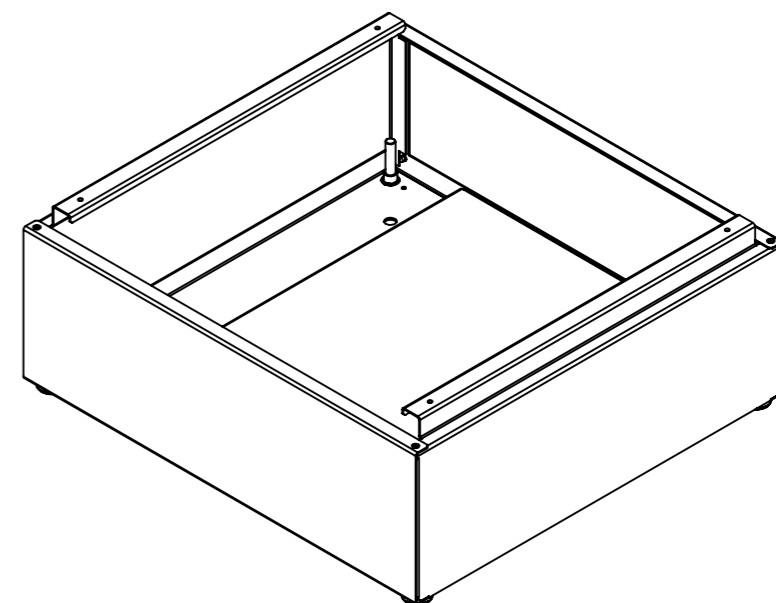

B

C

D

E

F

おもり設置イメージ

表面処理
 IW : アイボリーホワイト
 CG : チャコールグレー
 WB : ウォルナットブラウン

Designed by K_Ikeda	Checked by -	Approved by - date -	Filename -	Date 18/05/08	Scale 1:6
エス・ディ・エス株式会社			TKCB31-15□		
			SDDV115G1301	Edition -	Sheet 1/1