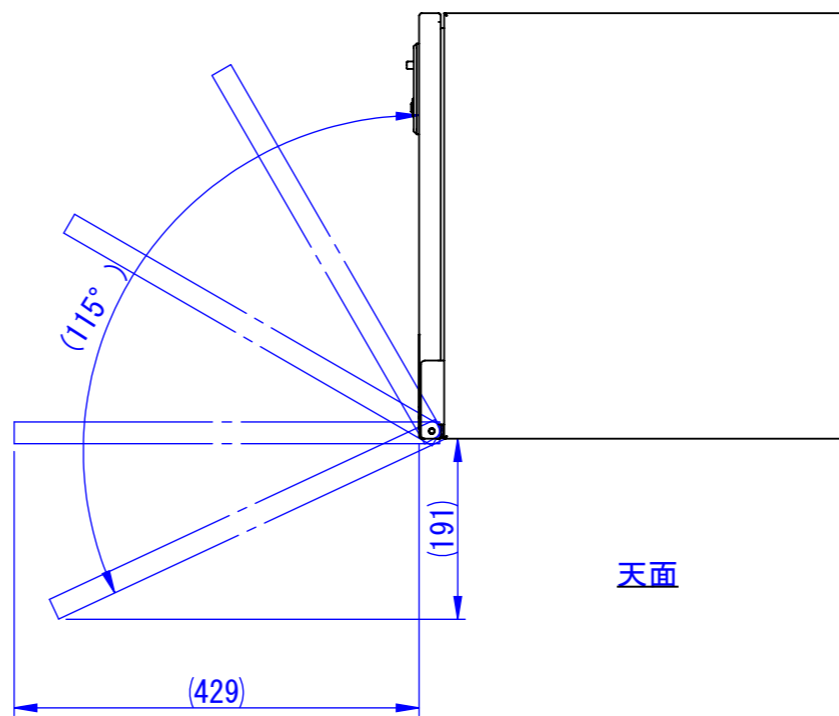

RevNo	Revision note	Date	Signature	Checked
-------	---------------	------	-----------	---------

底面

天面

正面 (扉を外した状態)

正面

断面図 A-A

背面

セキュリティワイヤ用  
φ10×20 長丸穴