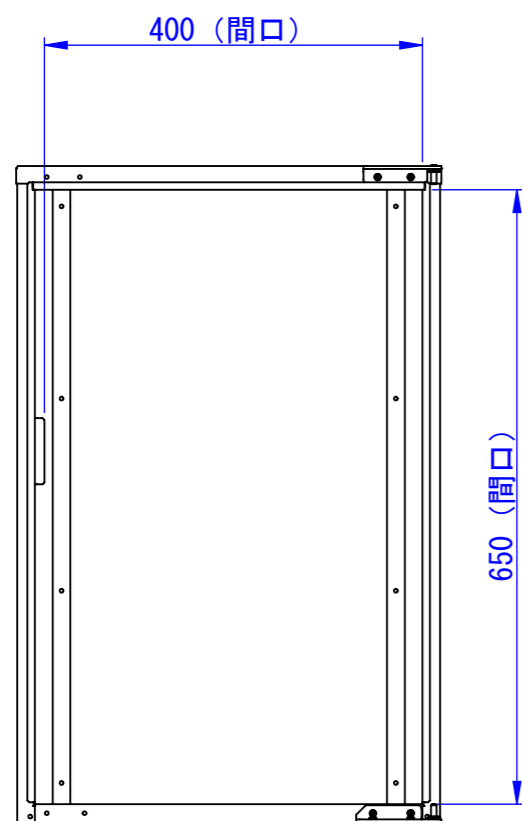

1

2

3

4

5

6

7

8

RevNo	Revision note	Date	Signature	Checked
-------	---------------	------	-----------	---------

底面

天面

正面 (扉を外した状態)

正面

断面図 A-A

背面

セキュリティワイヤ用  
φ10×20 長丸穴

2018/05/21

表面処理  
 IW : アイボリーホワイト  
 CG : チャコールグレー  
 WB : ウォルナットブラウン

Designed by K_Ikeda	Checked by -	Approved by - date -	Filename -	Date 18/05/08	Scale 1:8
エス・ディ・エス株式会社			TK31-□-R		
			SDDV115G1001	Edition -	Sheet 1/1