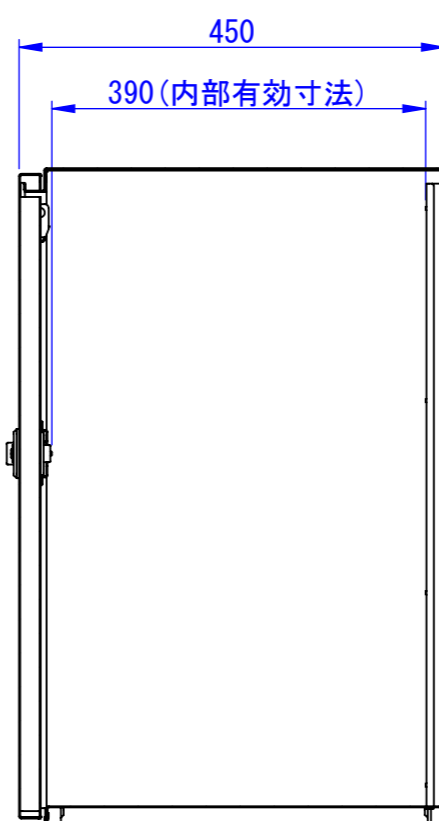

RevNo	Revision note	Date	Signature	Checked
-------	---------------	------	-----------	---------

底面

天面

正面 (扉を外した状態)

正面

断面図 A-A

背面

セキュリティワイヤ用  
φ10×20 長丸穴