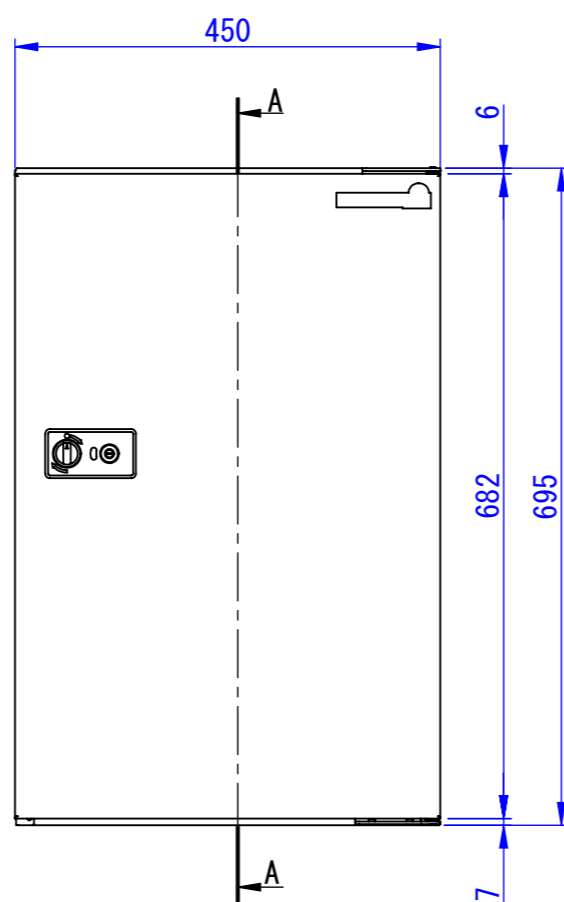

RevNo	Revision note	Date	Signature	Checked
-------	---------------	------	-----------	---------

底面

天面

正面 (扉を外した状態)

正面

断面図 A-A

背面

セキュリティワイヤ用  
φ10×20 長丸穴