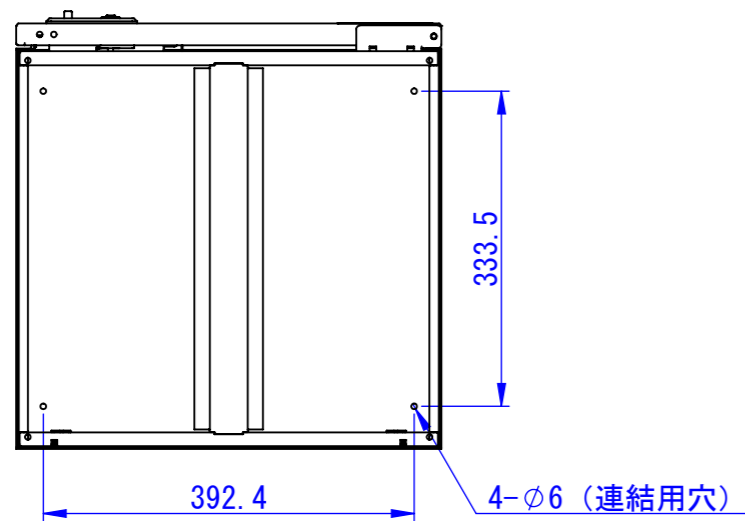

RevNo	Revision note	Date	Signature	Checked
-------	---------------	------	-----------	---------

底面

天面

正面 (扉を外した状態)

正面

断面図 A-A

背面

セキュリティワイヤ用  
φ10×20 長丸穴